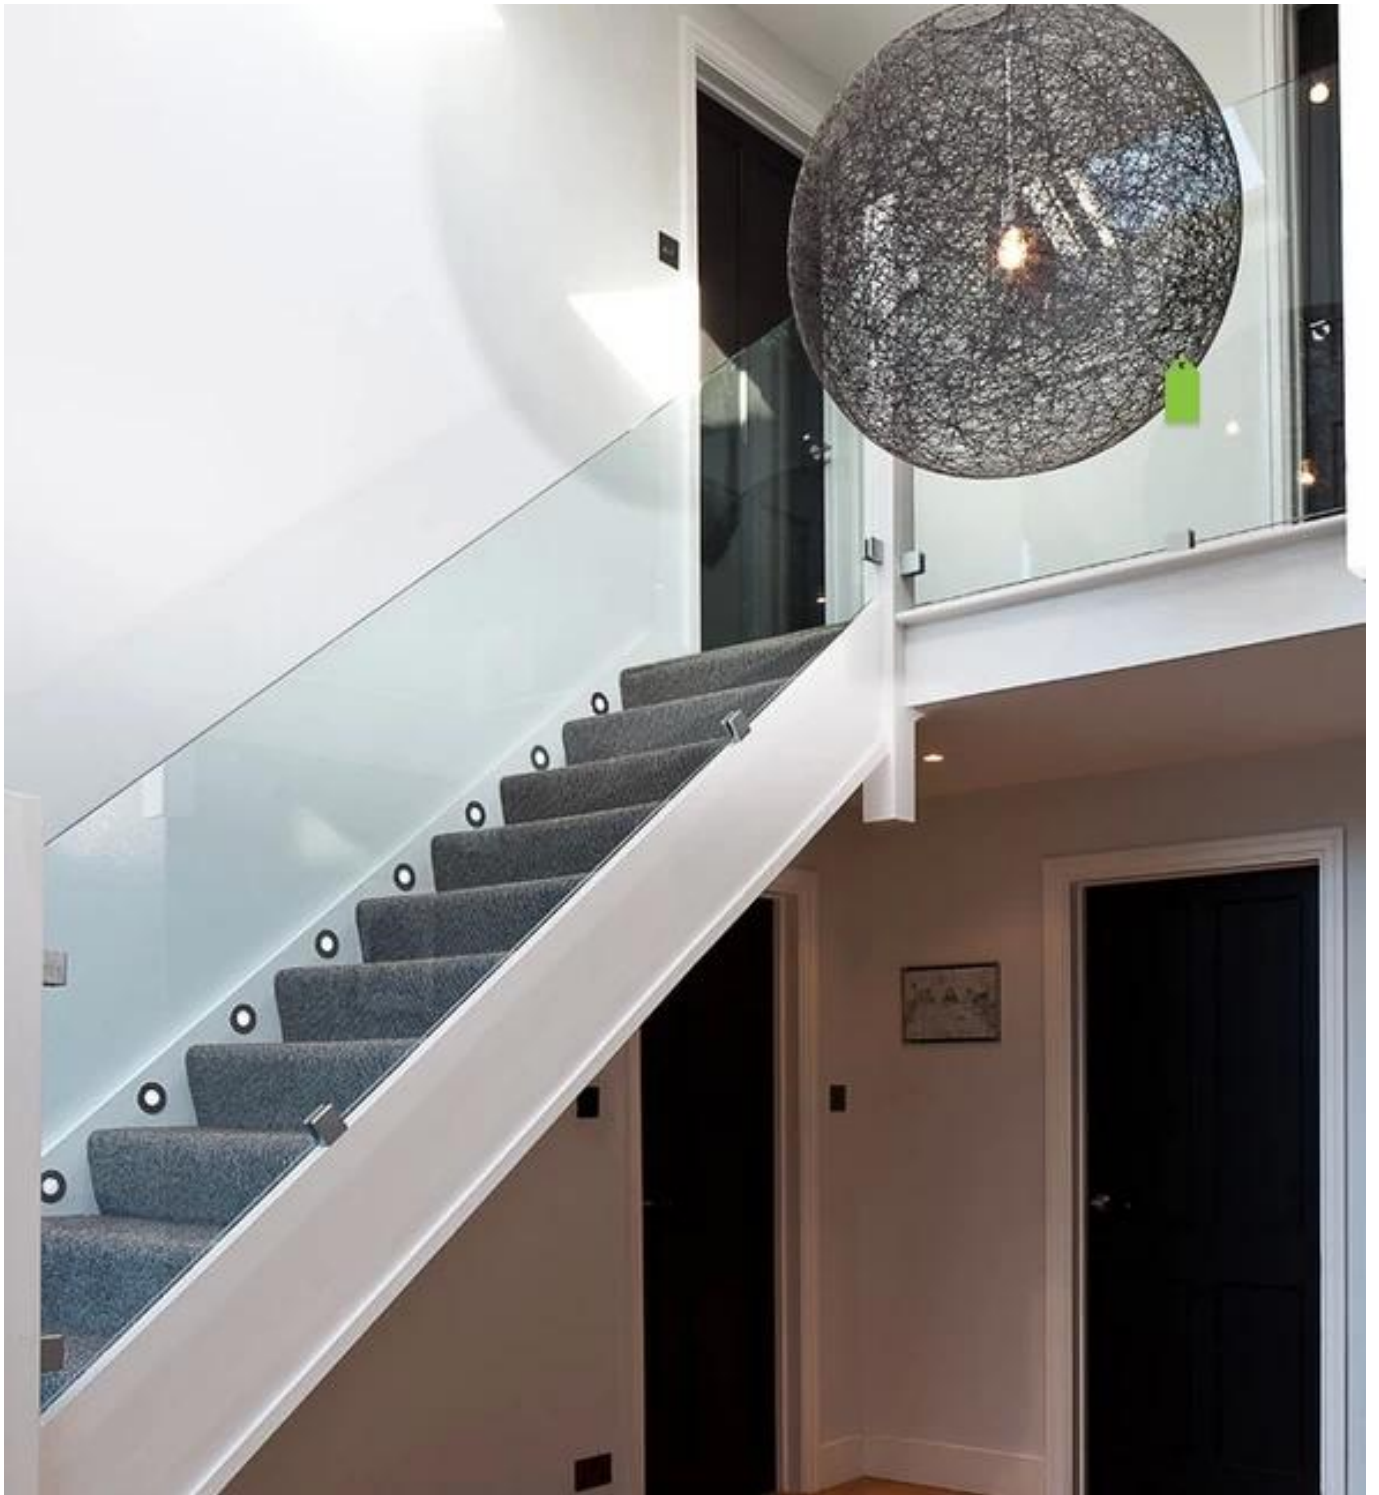

Verschiedene Arten von Glasklemmen mit Abmessungen:

Specifications of all glass clamps in our company

Drawing	Picture	Ref.	A	B	C	D	E
		G108	55	55	25	11	0
		G108R	58	55	30	11	R25.4
		G101	51	41	25	11	0
		G101R	55	41	25	11	R21.5/R25.4
		G102	44	44	25	11	0
		G102R	48	44	25	11	R21.5/R25.4
		G103	50	40	22	8	0
		G104	50	40	26	12	0
		G105	54	45	28	14	0
		G107	63	45	28	14	0
		G103R	52	40	22	8	R21.5
		G104R	52	40	26	12	R21.5
		G105R	58	45	28	14	R21.5/R25.4
		G107R	66	45	28	14	R21.5/R25.4
		G106	50	40	25	12	0
		G106R	52	40	25	12	R21.5/R25.4