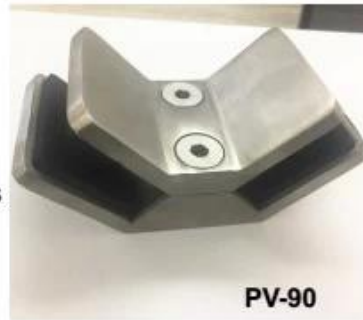

Edelstahl-Quadrat-Glasklemme Glas-Clip-Halterung für 1/2 "Glas

Produktname	Glasklemme G112.
Marke	Kebil
Material	Edelstahl 304, 316, 316L
Oberflächenbehandlung	Satin gebürstet, spiegel poliert, schwarz, weiß
Paket	Individuell in Plastiktüte, Standardkarton für äußere Verpackung
Zertifikat	ISO 9001-2000.
Verwendung	(1) für den Bau- und Handlaufverbrauch. (2) Im Einkaufszentrum, Haus. Geländerglasklemmen
Eigenschaften	Hergestellt aus Edelstahl, schöner Ausblick, leicht zu reinigend, guter Qualität usw.
Verwandte Schlüsselwörter	Glasklemme / Edelstahl Glasklemme / Edelstahlklemme / Glas Balustrade-Klemme / Glasclip / rahmenlose Glasklemme
Anwendung	Dekoration, weit verbreitet für Edelstahl-Balustrade und Handläufe. Innen- oder Außendekorationen.
Vorlaufzeit	2-4 Wochen.
Moq.	10 Stück.

Produktbilder in verschiedenen Finishing:

Projektfotos:

Verschiedene Arten von Glasklemmen mit Abmessungen:

Specifications of all glass clamps in our company

Drawing	Picture	Ref.	A	B	C	D	E
		G108	55	55	25	11	0
		G108R	58	55	30	11	R25.4
		G101	51	41	25	11	0
		G101R	55	41	25	11	R21.5/R25.4
		G102	44	44	25	11	0
		G102R	48	44	25	11	R21.5/R25.4
		G103	50	40	22	8	0
		G104	50	40	26	12	0
		G105	54	45	28	14	0
		G107	63	45	28	14	0
		G103R	52	40	22	8	R21.5
		G104R	52	40	26	12	R21.5
		G105R	58	45	28	14	R21.5/R25.4
		G107R	66	45	28	14	R21.5/R25.4
		G106	50	40	25	12	0
		G106R	52	40	25	12	R21.5/R25.4

BC-80x35

- Square 80x35mm clamps
- To hold **180°** glass panels
- For 8-12mm glass

CB-90

- Corner glass clamp
- To hold **90°** glass panels
- For 8-12mm glass

BC-60

- Round ϕ 60mm clamps
- To hold **180°** glass panels
- For 8-12mm glass