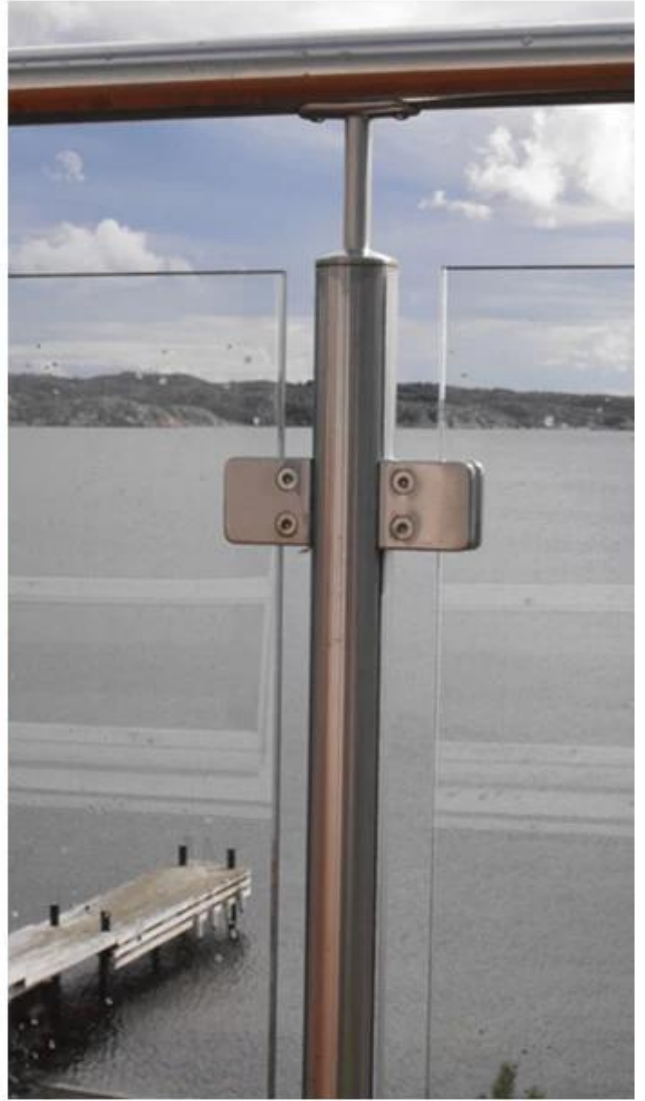

Edelstahl-Quadrat-Glasklemme Glas-Clip-Halterung für 1/2 "Glas

Produktname	Glasklemme G112.
Marke	Kebil
Material	Edelstahl 304, 316, 316L
Oberflächenbehandlung	Satin gebürstet, spiegel poliert, schwarz, weiß
Paket	Individuell in Plastiktüte, Standardkarton für äußere Verpackung
Zertifikat	ISO 9001-2000.
Verwendung	(1) für den Bau- und Handlaufverbrauch. (2) Im Einkaufszentrum, Haus. Geländerglasklemmen
Eigenschaften	Hergestellt aus Edelstahl, schöner Ausblick, leicht zu reinigend, guter Qualität usw.
Verwandte Schlüsselwörter	Glasklemme / Edelstahl Glasklemme / Edelstahlklemme / Glas Balustrade-Klemme / Glasclip / rahmenlose Glasklemme
Anwendung	Dekoration, weit verbreitet für Edelstahl-Balustrade und Handläufe. Innen- oder Außendekorationen.
Vorlaufzeit	2-4 Wochen.
Moq.	10 Stück.

Produktbilder in verschiedenen Finishing:

Projektfotos:

Verschiedene Arten von Glasklemmen mit Abmessungen:

Specifications of all glass clamps in our company

Drawing	Picture	Ref.	A	B	C	D	E
		G108	55	55	25	11	0
		G108R	58	55	30	11	R25.4
		G101	51	41	25	11	0
		G101R	55	41	25	11	R21.5/R25.4
		G102	44	44	25	11	0
		G102R	48	44	25	11	R21.5/R25.4
		G103	50	40	22	8	0
		G104	50	40	26	12	0
		G105	54	45	28	14	0
		G107	63	45	28	14	0
		G103R	52	40	22	8	R21.5
		G104R	52	40	26	12	R21.5
		G105R	58	45	28	14	R21.5/R25.4
		G107R	66	45	28	14	R21.5/R25.4
		G106	50	40	25	12	0
		G106R	52	40	25	12	R21.5/R25.4

BC-80x35

- Square 80x35mm clamps
- To hold **180°** glass panels
- For 8-12mm glass

CB-90

- Corner glass clamp
- To hold **90°** glass panels
- For 8-12mm glass

BC-60

- Round ϕ 60mm clamps
- To hold **180°** glass panels
- For 8-12mm glass

PV-90

- Corner glass clamp
- To hold **90°** glass panels
- For 12-15mm glass

CB-180

- **Glass to wall** clamps
- For 8-12mm glass

PV-135

- Corner glass clamp
- To hold **135°** glass panels
- For 8-12mm glass