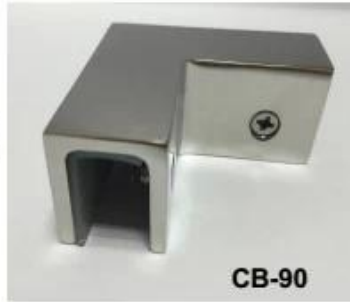

Edelstahl-Quadrat-Glasklemme Glas-Clip-Halterung für 1/2 "Glas

Produktname	Glasklemme G112.
Marke	Kebil
Material	Edelstahl 304, 316, 316L
Oberflächenbehandlung	Satin gebürstet, spiegel poliert, schwarz, weiß
Paket	Individuell in Plastiktüte, Standardkarton für äußere Verpackung
Zertifikat	ISO 9001-2000.
Verwendung	(1) für den Bau- und Handlaufverbrauch. (2) Im Einkaufszentrum, Haus. Geländerglasklemmen
Eigenschaften	Hergestellt aus Edelstahl, schöner Ausblick, leicht zu reinigend, guter Qualität usw.
Verwandte Schlüsselwörter	Glasklemme / Edelstahl Glasklemme / Edelstahlklemme / Glas Balustrade-Klemme / Glasclip / rahmenlose Glasklemme
Anwendung	Dekoration, weit verbreitet für Edelstahl-Balustrade und Handläufe. Innen- oder Außendekorationen.
Vorlaufzeit	2-4 Wochen.
Moq.	10 Stück.

Produktbilder in verschiedenen Finishing:

Projektfotos:

Verschiedene Arten von Glasklemmen mit Abmessungen:

Specifications of all glass clamps in our company

Drawing	Picture	Ref.	A	B	C	D	E
		G108	55	55	25	11	0
		G108R	58	55	30	11	R25.4
		G101	51	41	25	11	0
		G101R	55	41	25	11	R21.5/R25.4
		G102	44	44	25	11	0
		G102R	48	44	25	11	R21.5/R25.4
		G103	50	40	22	8	0
		G104	50	40	26	12	0
		G105	54	45	28	14	0
		G107	63	45	28	14	0
		G103R	52	40	22	8	R21.5
		G104R	52	40	26	12	R21.5
		G105R	58	45	28	14	R21.5/R25.4
		G107R	66	45	28	14	R21.5/R25.4
		G106	50	40	25	12	0
		G106R	52	40	25	12	R21.5/R25.4

BC-80x35

- Square 80x35mm clamps
- To hold **180°** glass panels
- For 8-12mm glass

CB-90

- Corner glass clamp
- To hold **90°** glass panels
- For 8-12mm glass

BC-60

- Round ϕ 60mm clamps
- To hold **180°** glass panels
- For 8-12mm glass