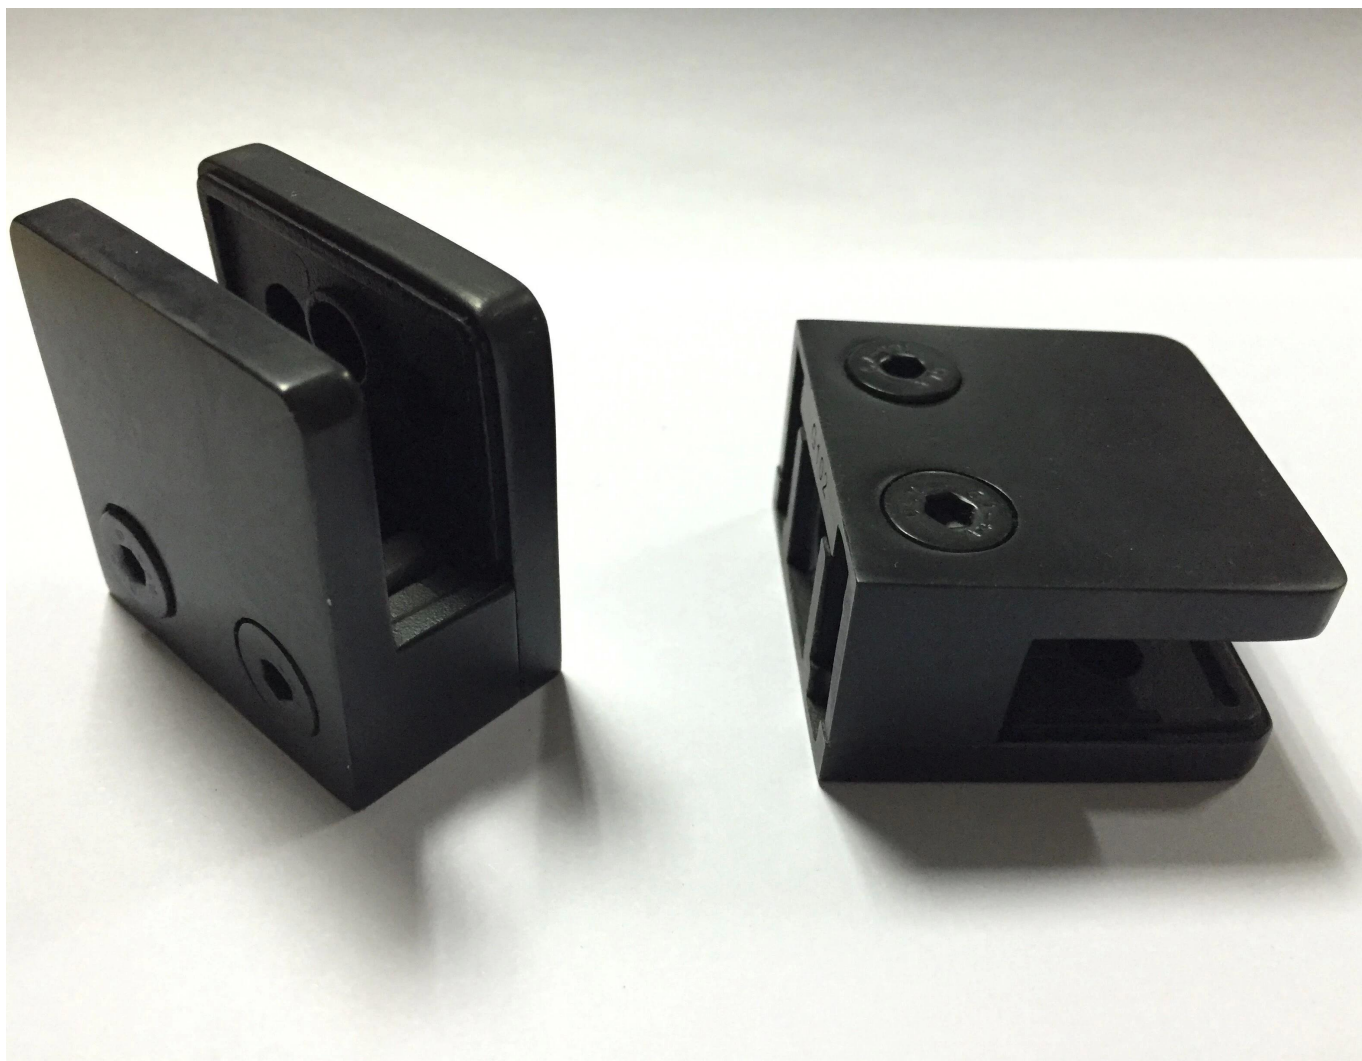

Edelstahl-Quadrat-Glasklemme Glas-Clip-Halterung für 1/2 "Glas

Produktname	Glasklemme G112.
Marke	Kebil
Material	Edelstahl 304, 316, 316L
Oberflächenbehandlung	Satin gebürstet, spiegel poliert, schwarz, weiß
Paket	Individuell in Plastiktüte, Standardkarton für äußere Verpackung
Zertifikat	ISO 9001-2000.
Verwendung	(1) für den Bau- und Handlaufverbrauch. (2) Im Einkaufszentrum, Haus. Geländerglasklemmen
Eigenschaften	Hergestellt aus Edelstahl, schöner Ausblick, leicht zu reinigend, guter Qualität usw.
Verwandte Schlüsselwörter	Glasklemme / Edelstahl Glasklemme / Edelstahlklemme / Glas Balustrade-Klemme / Glasclip / rahmenlose Glasklemme
Anwendung	Dekoration, weit verbreitet für Edelstahl-Balustrade und Handläufe. Innen- oder Außendekorationen.
Vorlaufzeit	2-4 Wochen.
Moq.	10 Stück.

Produktbilder in verschiedenen Finishing:

Projektfotos:

Verschiedene Arten von Glasklemmen mit Abmessungen:

Specifications of all glass clamps in our company

Drawing	Picture	Ref.	A	B	C	D	E
		G108	55	55	25	11	0
		G108R	58	55	30	11	R25.4
		G101	51	41	25	11	0
		G101R	55	41	25	11	R21.5/R25.4
		G102	44	44	25	11	0
		G102R	48	44	25	11	R21.5/R25.4
		G103	50	40	22	8	0
		G104	50	40	26	12	0
		G105	54	45	28	14	0
		G107	63	45	28	14	0
		G103R	52	40	22	8	R21.5
		G104R	52	40	26	12	R21.5
		G105R	58	45	28	14	R21.5/R25.4
		G107R	66	45	28	14	R21.5/R25.4
		G106	50	40	25	12	0
		G106R	52	40	25	12	R21.5/R25.4

BC-80x35

- Square 80x35mm clamps
- To hold **180°** glass panels
- For 8-12mm glass

CB-90

- Corner glass clamp
- To hold **90°** glass panels
- For 8-12mm glass

BC-60

- Round ϕ 60mm clamps
- To hold **180°** glass panels
- For 8-12mm glass

PV-90

- Corner glass clamp
- To hold **90°** glass panels
- For 12-15mm glass

CB-180

- **Glass to wall** clamps
- For 8-12mm glass

PV-135

- Corner glass clamp
- To hold **135°** glass panels
- For 8-12mm glass