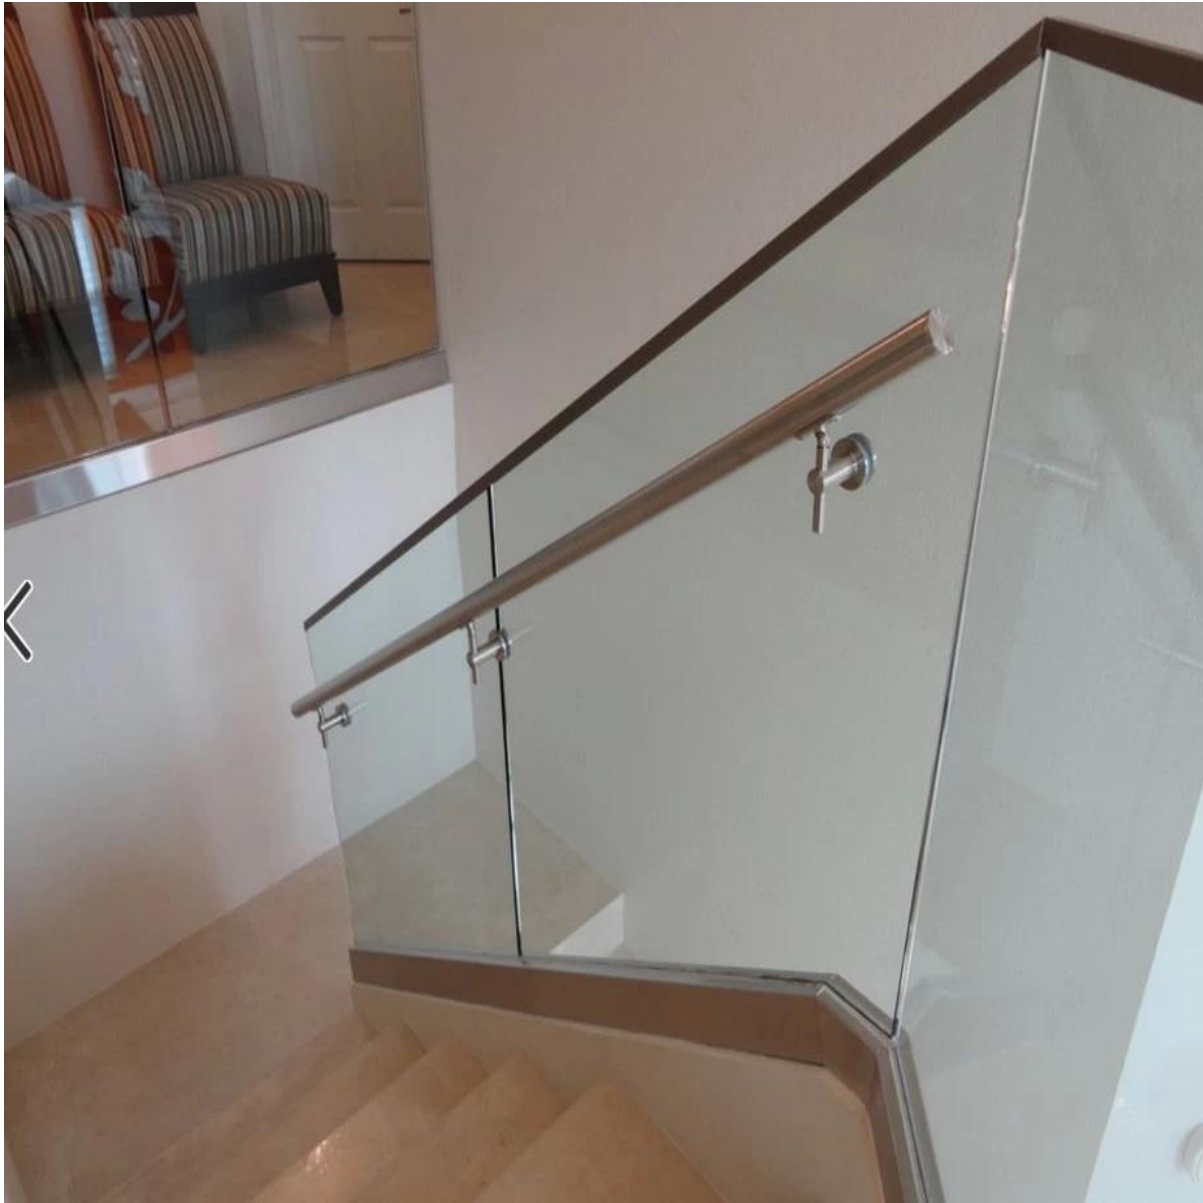

Edelstahl Wandmontierte Handlaufhalterung

Material: Edelstahl 316

Finish: Gebürstet oder hochglanzpoliert

Art; Edelstahl-Rohr montiert Handlauf Halterung, verstellbare Hand Geländer Halterung

Chinese Railing Pipe Brackets Winkel Treppe Handlauf Halterung

Edelstahl-Rohrhalterungen

Terrassengeländer

Edelstahl Zubehör

Chrom Handläufe für Treppen

Beispiel: verfügbar

Modell Nr. P706

KEBIL 科比奥®

Anderer Art der Handlaufhalterung