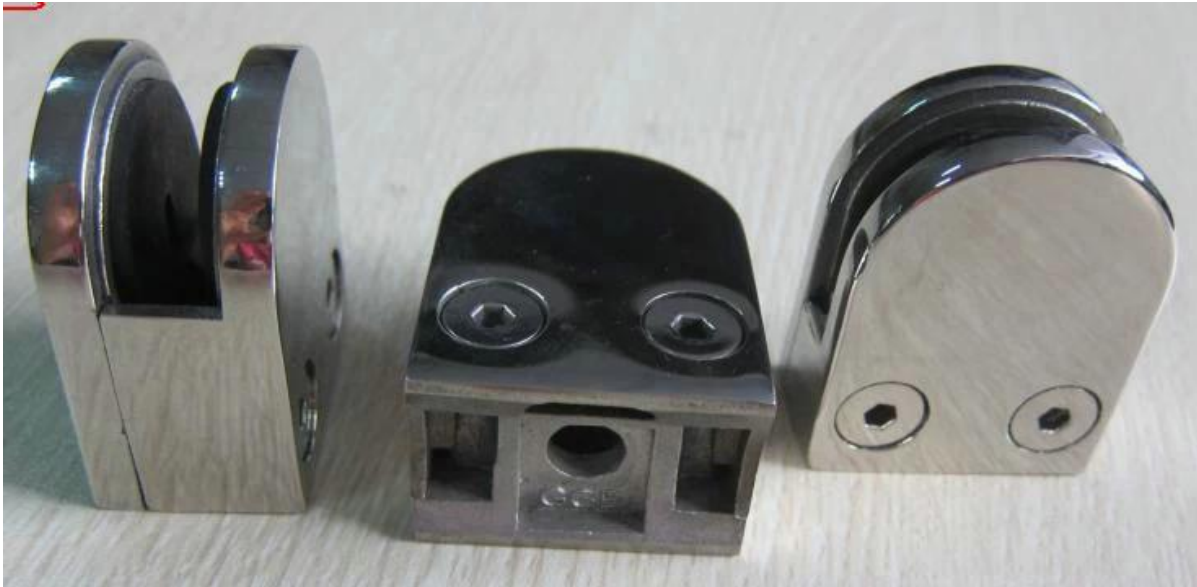

**Edelstahl 304/316 D Glasklemme für 8-10 mm Glas G104**

[Edelstahl Glasgeländer Schellen für Vierkantpfosten oder an der Wand](#)  
**Satin gebürstet**

**Spiegel poliert**

[Glas-Clips für 10-12 mm dicken gehärtetem Glas](#)

**Oberflächenbehandlung Unterschied**

**Eigentumsseitenplatte Glasklemm für Hang Glas**  
[Edelstahl-Handlauf Fitting, D Glasklemm, flachen Rücken und Rundrücken, hohe Qualität](#)

**G106**

**Paket**

[stainelss Stahl-Glas-Klemme für Rundpfosten, China Glasklemm Anbieter](#)

**Quadratische Form Glasklemm**

[Glashandlauf, Glasgeländer, Nicht-Standard-Glasklemm, hohe Qualität](#)

**G102**

**Wenn Sie die Glasklemm auf der Post verwendet werden, müssen  
SIE KÖNNEN WÄHLEN G104R**

[Edelstahl Glas Balustrade Schellen für Rundpfosten oder Rohr](#)

Item No.	A	B	C	D	E
G103R	52	40	22	8	R-21.5
G104R	52	40	26	12	R-21.5
G105R	58	45	28	14	R-25.4
Suitable for 6-12mm glass					