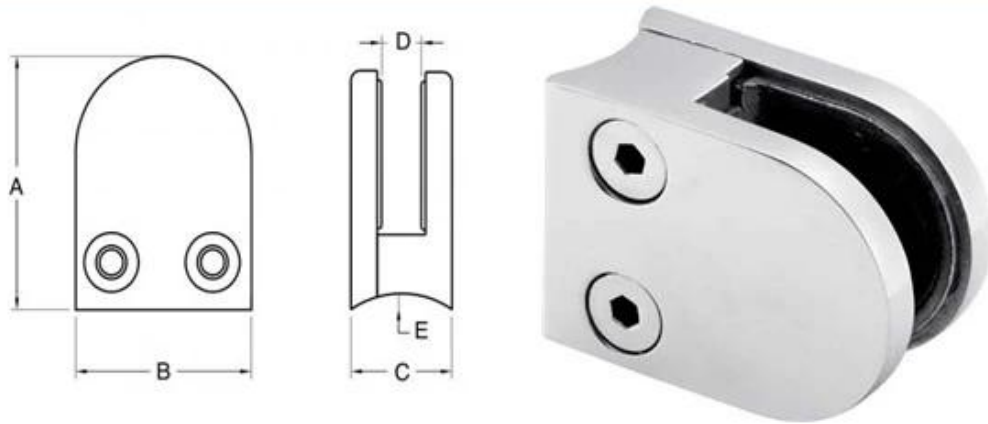

**Edelstahl 304/316 D Glasklemme für 8-10 mm Glas G104**

[Edelstahl Glasgeländer Schellen für Vierkantpfosten oder an der Wand](#)  
**Satin gebürstet**

**Spiegel poliert**

[Glas-Clips für 10-12 mm dicken gehärtetem Glas](#)

**Oberflächenbehandlung Unterschied**

**Eigentumsseitenplatte Glasklemm für Hang Glas**  
[Edelstahl-Handlauf Fitting, D Glasklemm, flachen Rücken und Rundrücken, hohe Qualität](#)

**G106**

**Paket**

[stainelss Stahl-Glas-Klemme für Rundpfosten, China Glasklemm Anbieter](#)

**Quadratische Form Glasklemm**

[Glashandlauf, Glasgeländer, Nicht-Standard-Glasklemm, hohe Qualität](#)

**G102**

**Wenn Sie die Glasklemm auf der Post verwendet werden, müssen  
SIE KÖNNEN WÄHLEN G104R**

[Edelstahl Glas Balustrade Schellen für Rundpfosten oder Rohr](#)

Item No.	A	B	C	D	E
G103R	52	40	22	8	R-21.5
G104R	52	40	26	12	R-21.5
G105R	58	45	28	14	R-25.4
Suitable for 6-12mm glass					