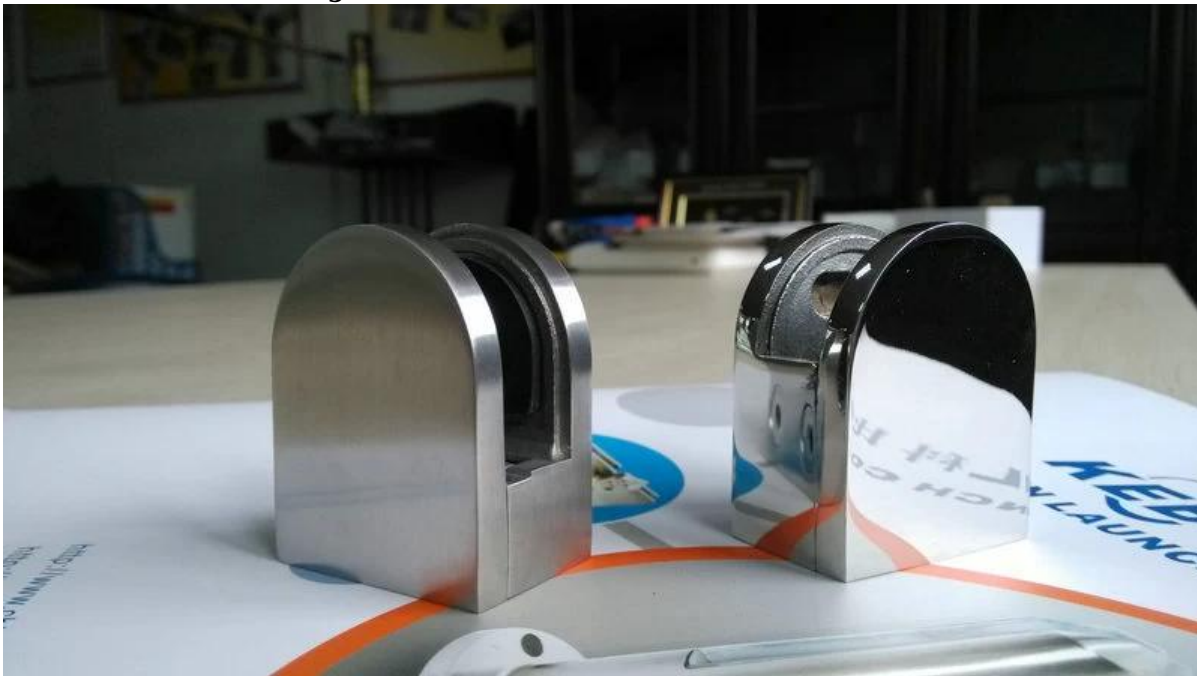

**Edelstahl 304/316 D Glasklemme für 8-10 mm Glas G104**

[Edelstahl Glasgeländer Schellen für Vierkantpfosten oder an der Wand](#)  
**Satin gebürstet**

**Spiegel poliert**

[Glas-Clips für 10-12 mm dicken gehärtetem Glas](#)

**Oberflächenbehandlung Unterschied**

**Eigentumsseitenplatte Glasklemm für Hang Glas**  
[Edelstahl-Handlauf Fitting, D Glasklemm, flachen Rücken und Rundrücken, hohe Qualität](#)

**G106**

**Paket**

[stainelss Stahl-Glas-Klemme für Rundpfosten, China Glasklemm Anbieter](#)

**Quadratische Form Glasklemm**

[Glashandlauf, Glasgeländer, Nicht-Standard-Glasklemm, hohe Qualität](#)

**G102**

**Wenn Sie die Glasklemm auf der Post verwendet werden, müssen  
SIE KÖNNEN WÄHLEN G104R**