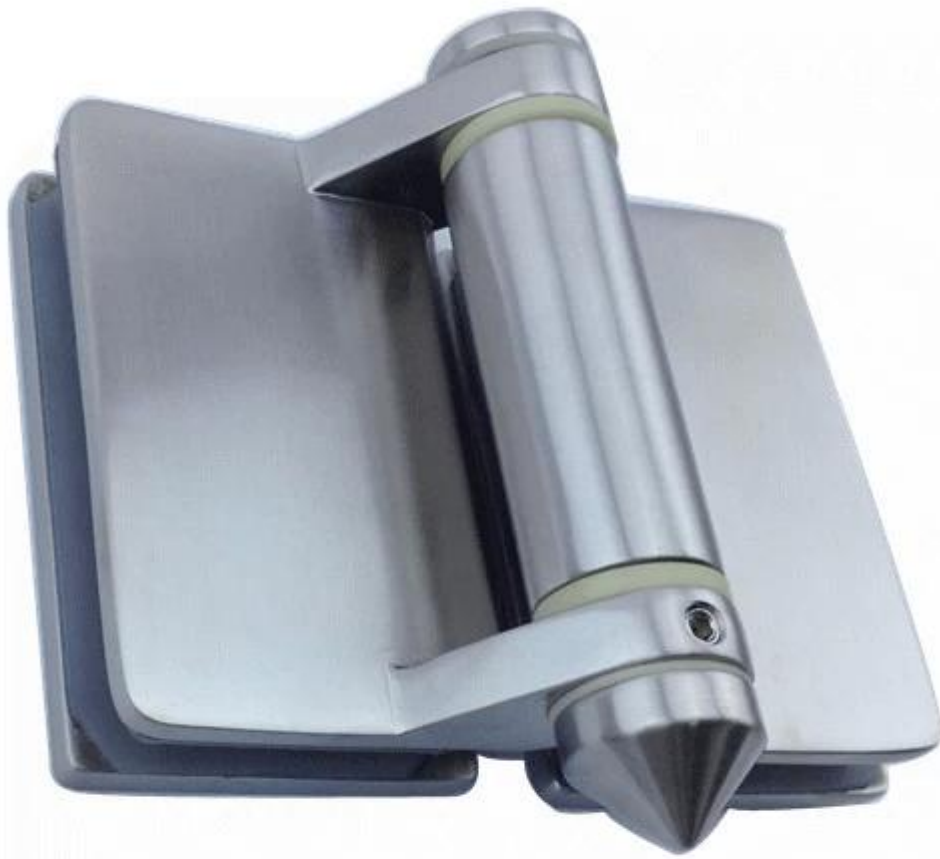

Edelstahl 316 Glasscharnier für Glas Zaun Tor, auf halb rahmenlose oder rahmenlose Pool Zaunsysteme angewendet.

- Material Edelstahl 316
- Spiegel oder seidenmatt poliert
- für Schwimmbad Gate thicknesss 8mm 10 mm 12 mm
- Glas an Glas Scharnier, Glas Scharnier, Glas Post an Scharniertypen Wand
- durch Präzisionsguss
- 2 Stück Scharniere für 1 Gate-Panels
- Torblatt in 1200 mm breit und 900 mm hoch
- MOQ 1 Sätze

Glas an Glas Scharniermodell

G-G2

Glas Scharnier Modell Wand

G-W 2

Glas Scharnier Modell veröffentlichen

G-R2