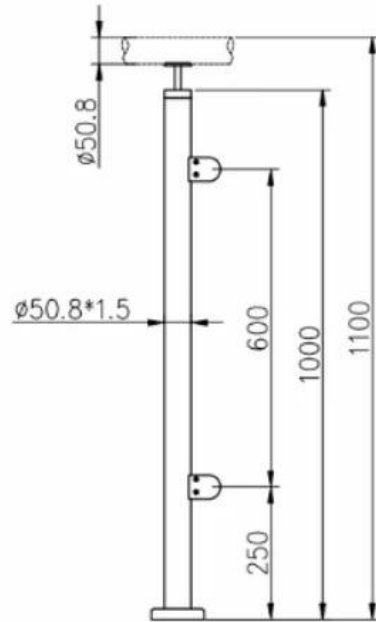

## ProduktShow

Drei Typen mit Top-Handlauf

1-way post

2-way 180° post

2-way 90° post

### **PostZeichnung**

**Die Höhe kann auf Ihre Bedürfnisse geändert werden**

KEBIL 科比奥®

KEBIL 科比奥®

KEBIL 科比奥®