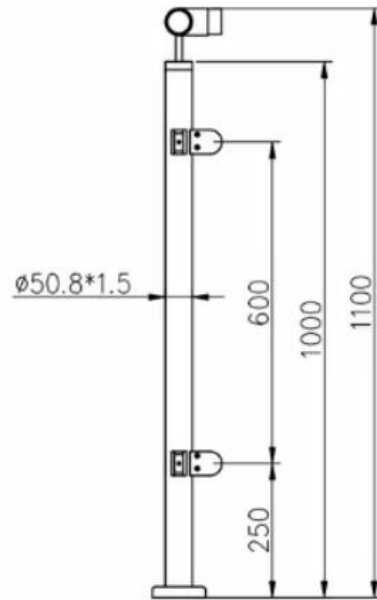

## ProduktShow

Drei Typen mit Top-Handlauf

1-way post

2-way 180° post

2-way 90° post

### **PostZeichnung**

**Die Höhe kann auf Ihre Bedürfnisse geändert werden**

KEBIL 科比奥®

KEBIL 科比奥®

KEBIL 科比奥®