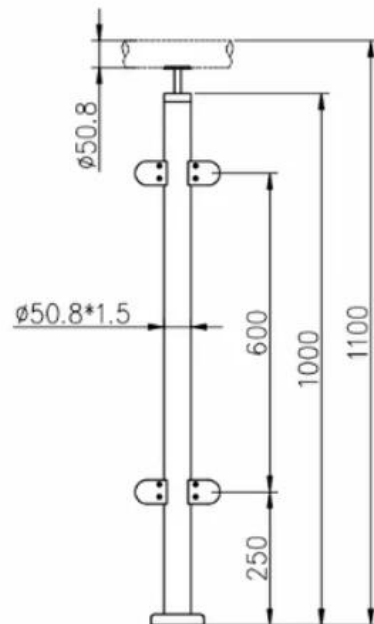

## ProduktShow

Drei Typen mit Top-Handlauf

1-way post

2-way 180° post

2-way 90° post

### **PostZeichnung**

**Die Höhe kann auf Ihre Bedürfnisse geändert werden**

KEBIL 科比奥®

KEBIL 科比奥®

KEBIL 科比奥®