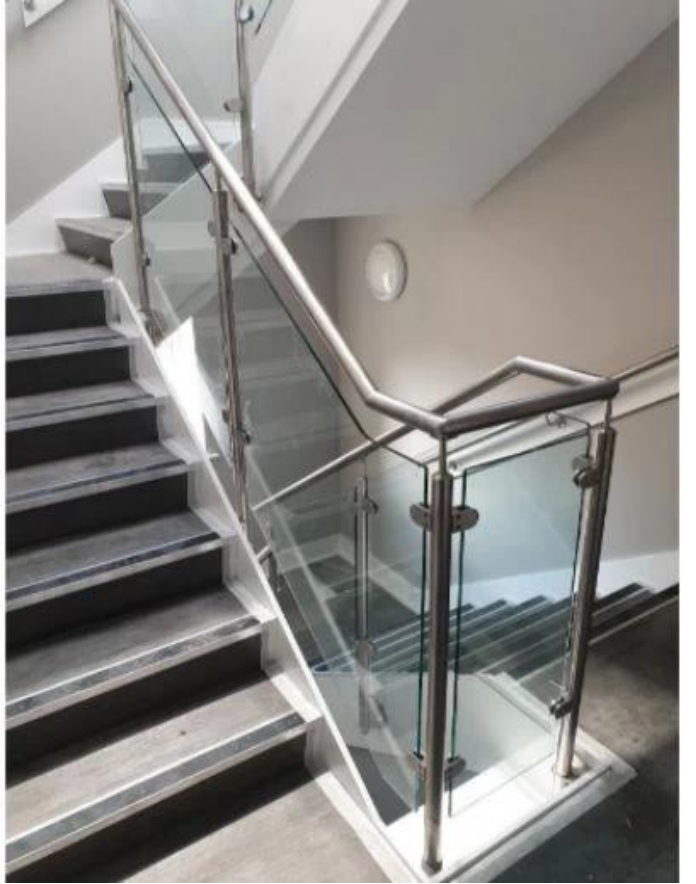

RundenGlasBalustradeBalusterzumBalkonGlasGeländerSysteme

Inklusive Produkte: Post, Bolzen auf Boden, gehärtetes Glas, oberer Handlauf, Endkappe für Handlauf, Rohrverbinder für Handlauf.

Produktzeigen

Drei Typen mit Top-Handlauf

1-way post

2-way 180° post

2-way 90° post

PostZeichnung

Die Höhe kann auf Ihre Bedürfnisse geändert werden

KEBIL 科比奥®

KEBIL 科比奥®

KEBIL 科比奥®

Masseproduktion

Post ohne Top-Handlauf für semirahmenloses Glasgeländer

Post mit Top-Handlauf

Verpackung

1 Stück mit PlastikTasche bedeckt, verpackt mit einer Karton

ProjektZeichnung

Wenn Sie an diesem Produkt interessiert sind, wenden Sie sich bitte an uns.