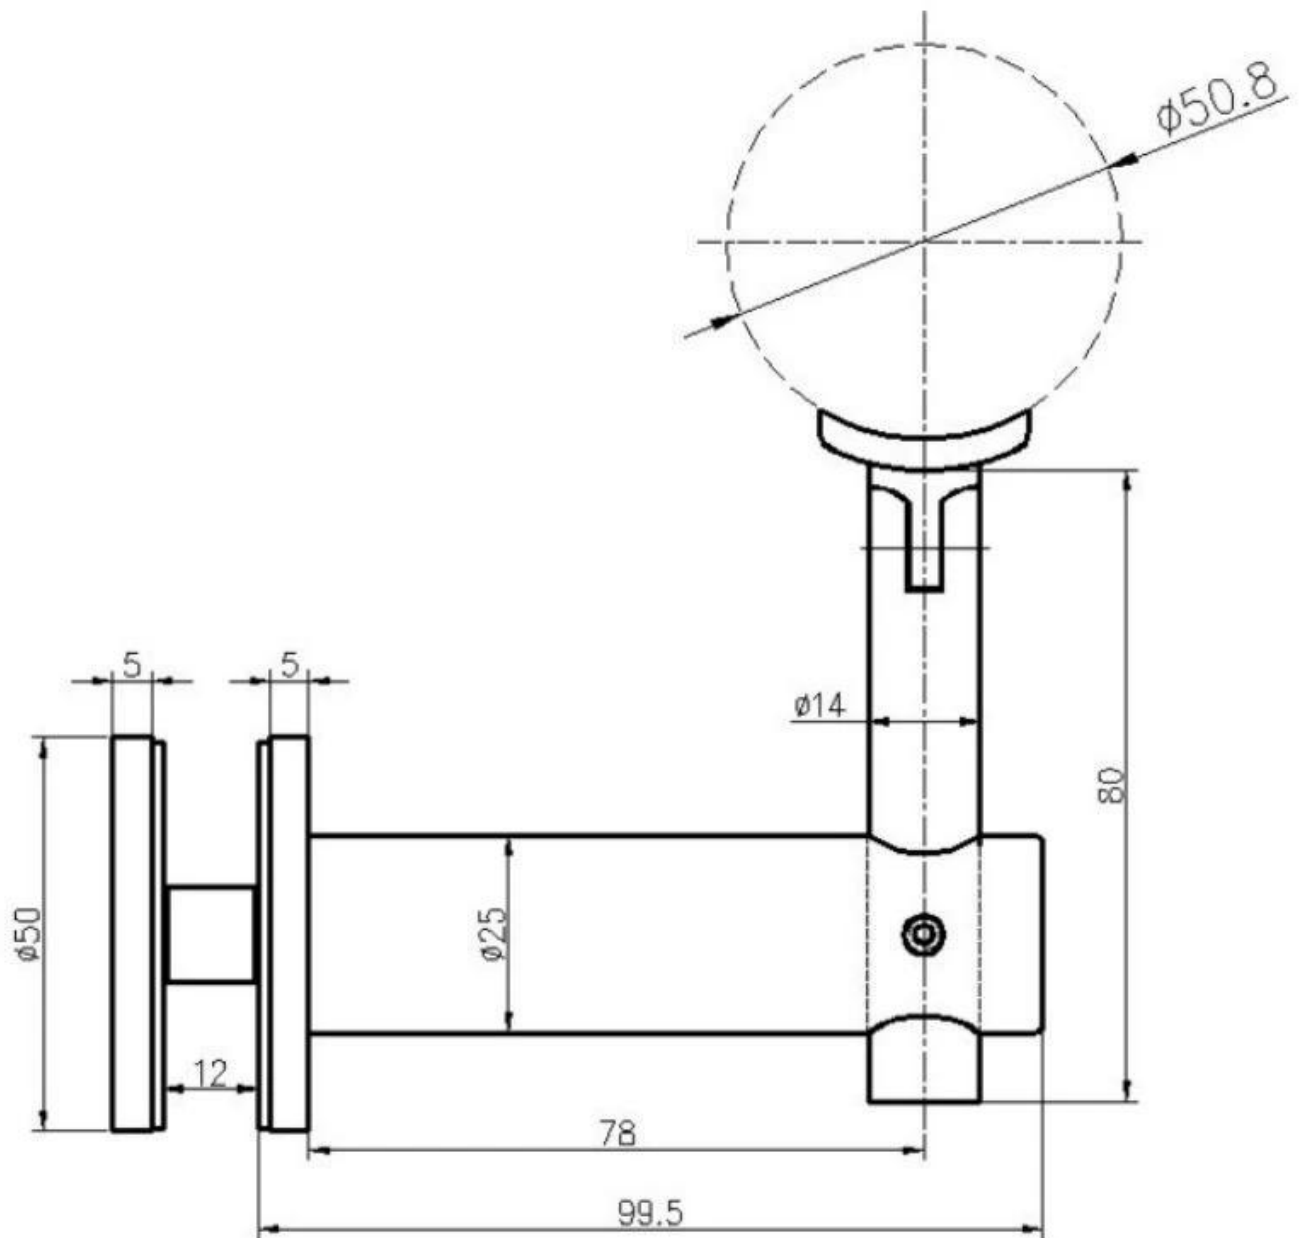

## ProduktSpezifikationen

Produktname	Glasmontierte Handlaufhalterung
Modell Nr.	P707.
Material	304SS 316SS.
Oberfläche	Spiegel Satin Black.
Glasdicke.	8-12mm.
Geländer	Runde: Durchmesser 42,4 / 50.8mm flacher Handlauf
Anwendung	Treppe Glasgeländer Balkonglasgeländerterrasse Railing

## Produkt Show

**Technische Zeichnung**

**Projektfoto.**

**Halten Sie den flachen Handlauf**

Halten Sie den runden Handlauf

Andere Arten von Handlauf-Brakcet sind verfügbar

Wenn Sie sich für sie interessieren, wenden Sie sich bitte an uns.