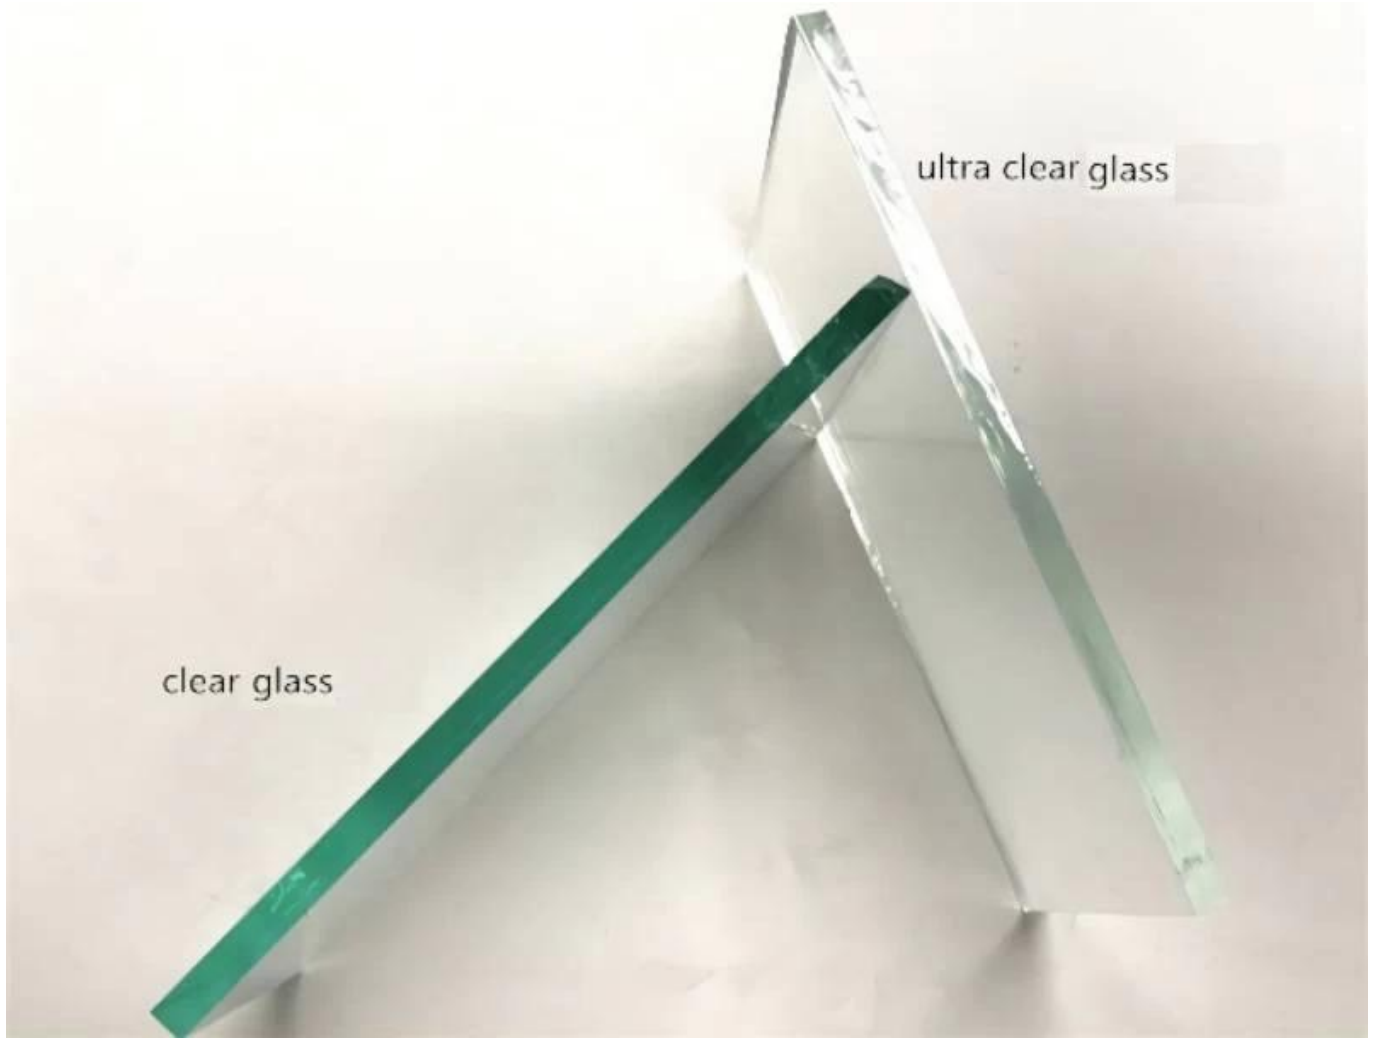

Balkon Outdoor Schwarzer Edelstahlbaluster Glasgeländer mit klarem gehärtetem Glas

Produktname	Balkon Outdoor Edelstahlbaluster Glasgeländer mit blauem gehärtetem Glas
Modell	LCH-101.
Material	Edelstahl 304/316.
Oberflächenbehandlung	Satin / Polnisch / Spiegel / Schwarz
Handlaufleitung	Rechteck: 40 * 40/50 * 50/40 * 60mm oder maßgeschneidert Runde: 38,1 / 42,4 / 50,8mm oder maßgeschneidert
Glasanschluss	Anzug für 8-12mm Glas oder maßgeschneidert
Höhe der Balustrade	850-1200mm oder maßgeschneidert
Bedienung	OEM & ODM.
Anwendung	Balkon Handlauf- / Außengeländer / Innenräume / Innenraumtreppe etc etc
Die Zustellung	30-35days.
Technologie	Investitionsguss.
Projektlösung.	Akzeptabel, cad draeing, 3d zeichnung etc

RundenDesignBalustradeBeiträge:

Runde Handlauf Tube:

Glasscheibe:

Bitte wenden Sie sich an uns, um weitere Informationen zu kontaktieren:

Frank

E-Mail: sales02@launch-china.cn.

HP / WhatsApp: +8615906261741