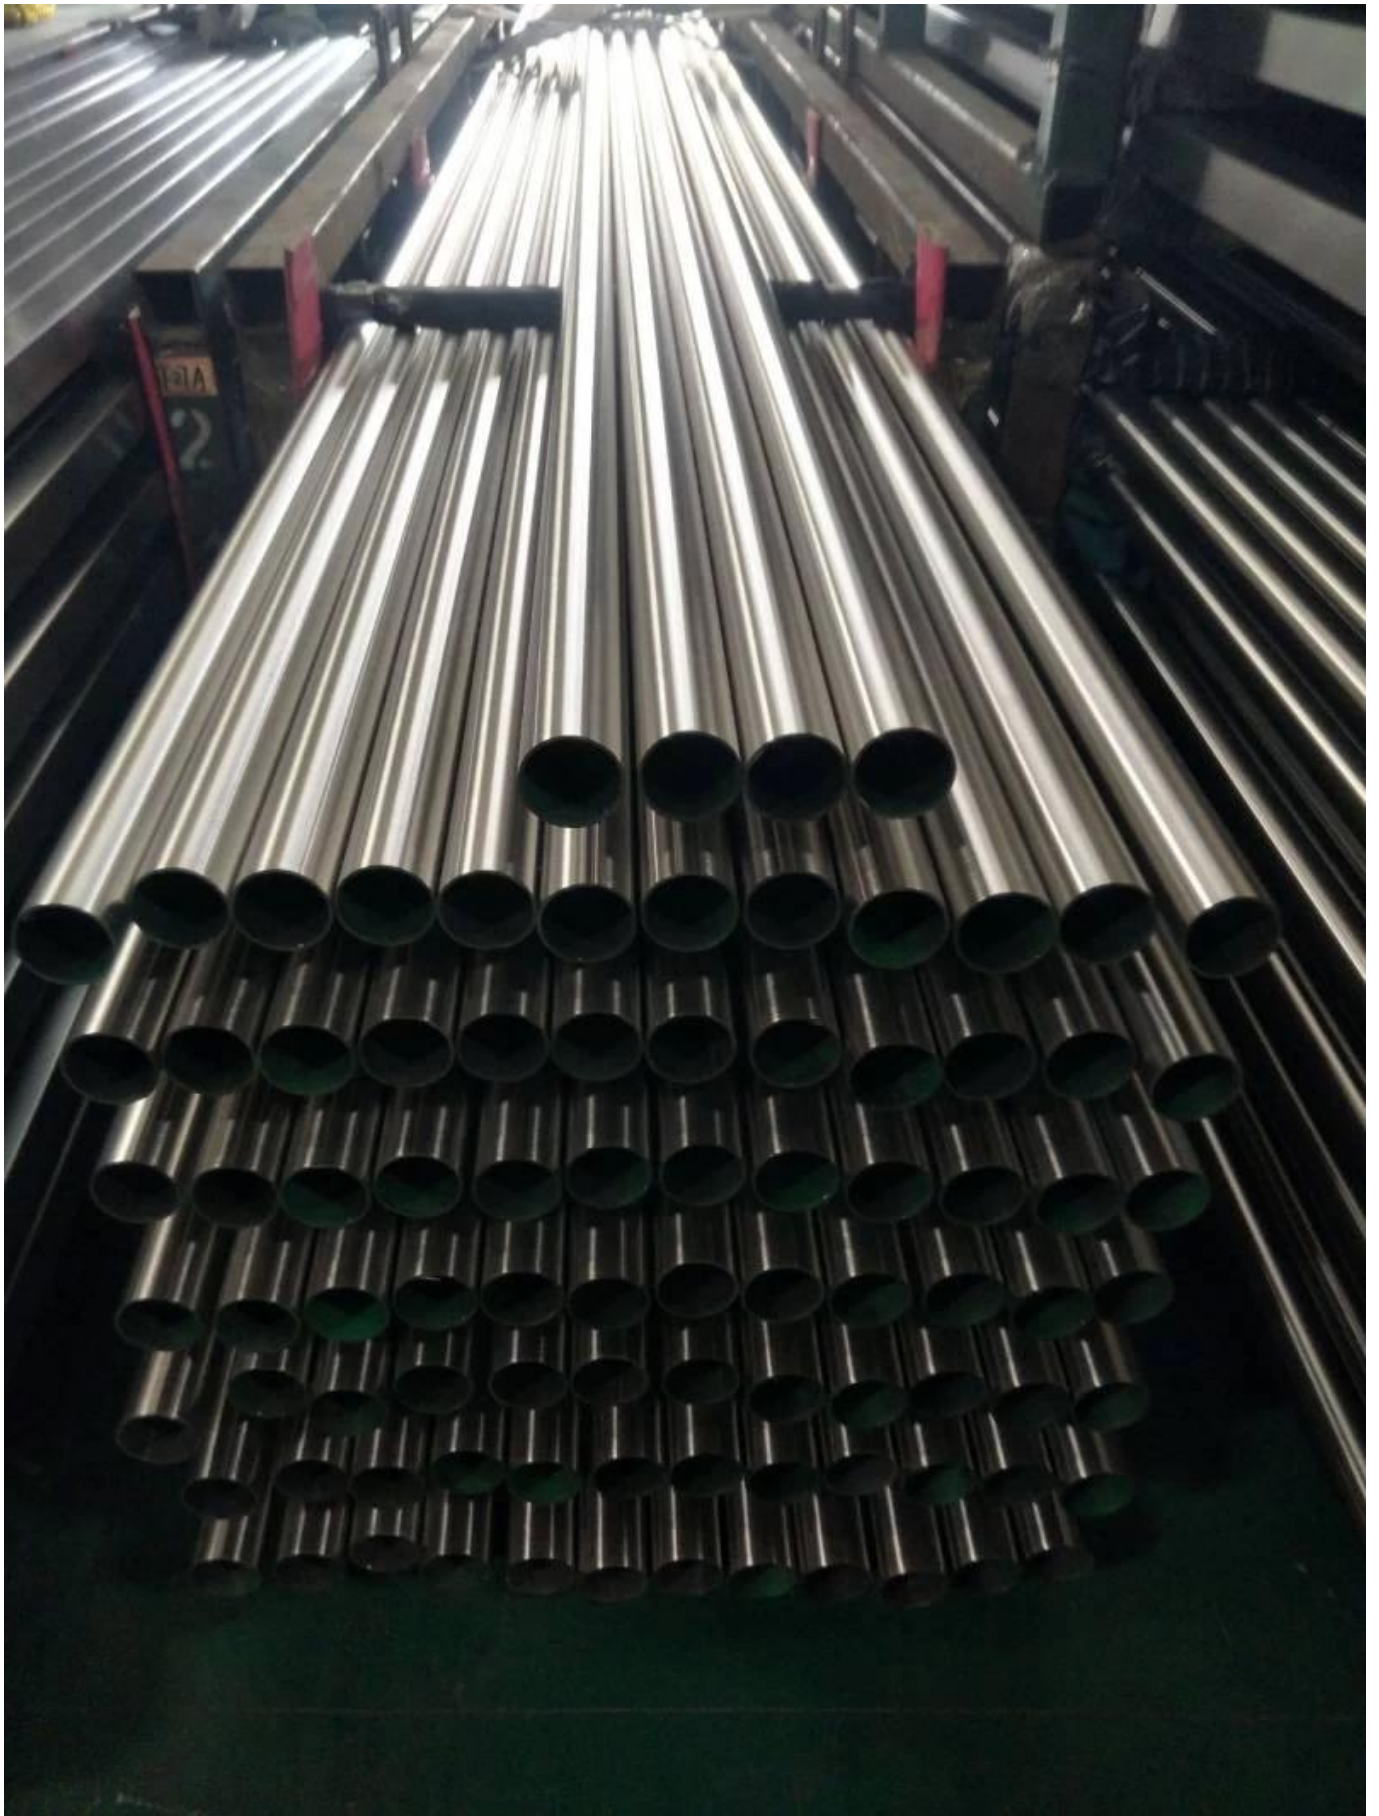

Balkon Outdoor Schwarzer Edelstahlbaluster Glasgeländer mit klarem gehärtetem Glas

Produktname	Balkon Outdoor Edelstahlbaluster Glasgeländer mit blauem gehärtetem Glas
Modell	LCH-101.
Material	Edelstahl 304/316.
Oberflächenbehandlung	Satin / Polnisch / Spiegel / Schwarz
Handlaufleitung	Rechteck: 40 * 40/50 * 50/40 * 60mm oder maßgeschneidert Runde: 38,1 / 42,4 / 50,8mm oder maßgeschneidert
Glasanschluss	Anzug für 8-12mm Glas oder maßgeschneidert
Höhe der Balustrade	850-1200mm oder maßgeschneidert
Bedienung	OEM & ODM.
Anwendung	Balkon Handlauf- / Außengeländer / Innenräume / Innenraumtreppe etc etc
Die Zustellung	30-35days.
Technologie	Investitionsguss.
Projektlösung.	Akzeptabel, cad draeing, 3d zeichnung etc

RundenDesignBalustradeBeiträge:

Runde Handlauf Tube:

Glasscheibe:

Bitte wenden Sie sich an uns, um weitere Informationen zu kontaktieren:

Frank

E-Mail: sales02@launch-china.cn.

HP / WhatsApp: +8615906261741