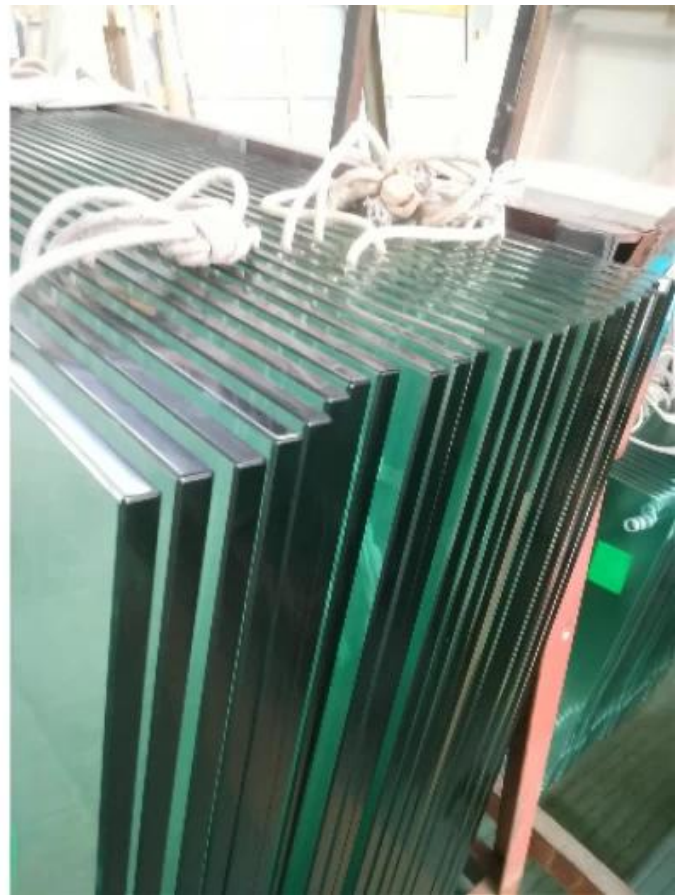

Balkon Outdoor Schwarzer Edelstahlbaluster Glasgeländer mit klarem gehärtetem Glas

Produktname	Balkon Outdoor Edelstahlbaluster Glasgeländer mit blauem gehärtetem Glas
Modell	LCH-101.
Material	Edelstahl 304/316.
Oberflächenbehandlung	Satin / Polnisch / Spiegel / Schwarz
Handlaufleitung	Rechteck: 40 * 40/50 * 50/40 * 60mm oder maßgeschneidert Runde: 38,1 / 42,4 / 50,8mm oder maßgeschneidert
Glasanschluss	Anzug für 8-12mm Glas oder maßgeschneidert
Höhe der Balustrade	850-1200mm oder maßgeschneidert
Bedienung	OEM & ODM.
Anwendung	Balkon Handlauf- / Außengeländer / Innenräume / Innenraumtreppe etc etc
Die Zustellung	30-35days.
Technologie	Investitionsguss.
Projektlösung.	Akzeptabel, cad draeing, 3d zeichnung etc

RundenDesignBalustradeBeiträge:

Runde Handlauf Tube:

Glasscheibe:

Bitte wenden Sie sich an uns, um weitere Informationen zu kontaktieren:

Frank

E-Mail: sales02@launch-china.cn.

HP / WhatsApp: +8615906261741