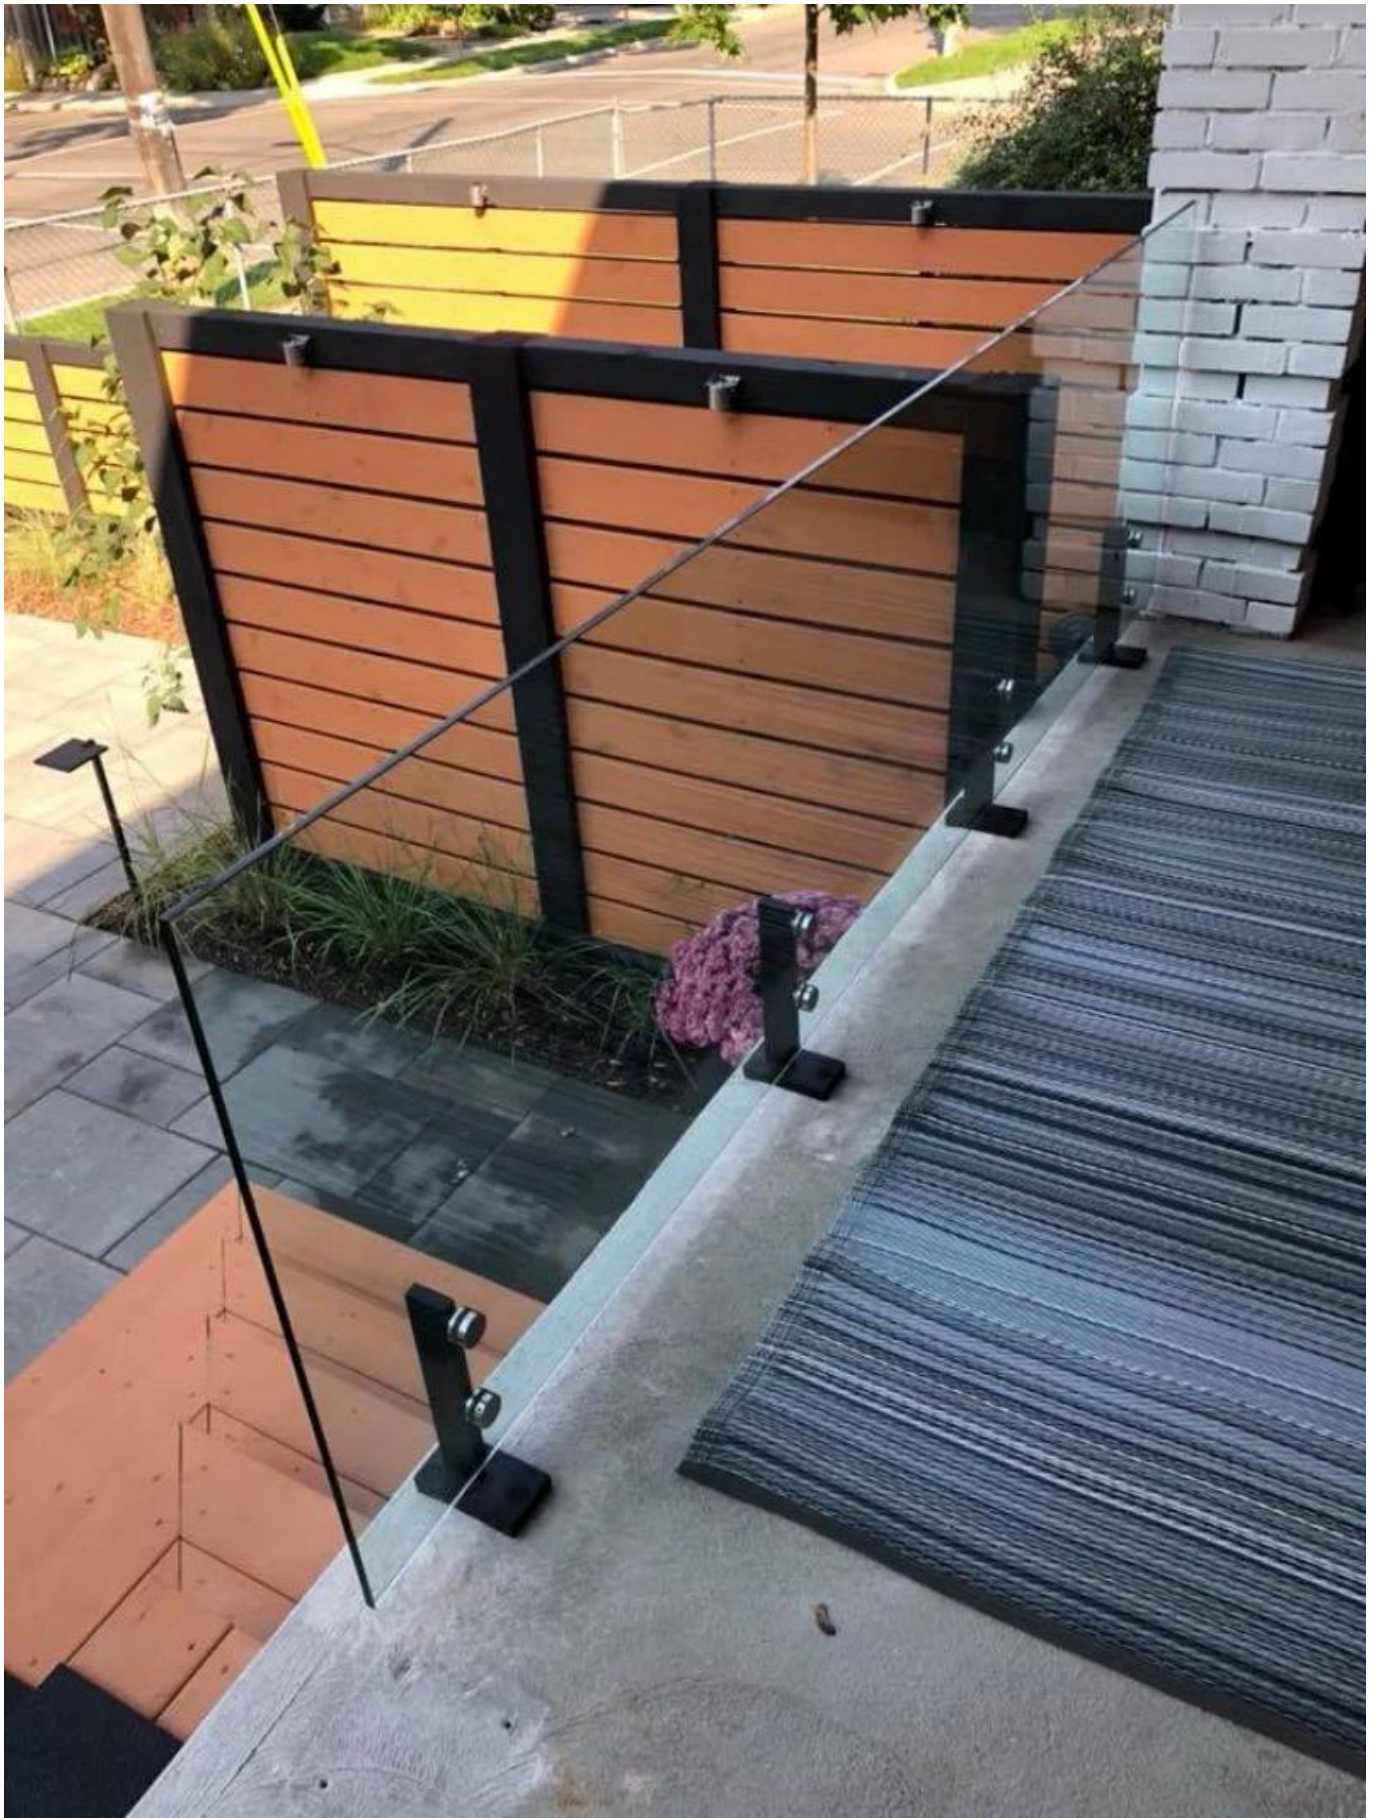

Produktspezifikationen.

ProduktName	EdelstahlStahlGlasabstandhalterBalustradePost
Material	304SS / 316SS / 316LSS
Oberflächenveredlung	Spiegel poliert, satiniert, mattschwarz, Holzeffekt
Beitragsgröße	40 * 40/50 * 50 mm x 1,5 mm Wandstärke
GlasDicke	6-19mm
Anwendung	TreppeGeländer,BalkonGeländer,DeckGeländerzumBüroGebäude,Villa,Supermarkt,usw.

ProduktShow

KEBIL 科比奥®

PostZeichnungzumReferenz:

KEBIL 科比奥®

MasseProduktion

Verpackungsfoto

Jeder Pfosten mit Plastiktüte, eine Kartonschachtel. Oder als Kundenwunsch

Projektfoto