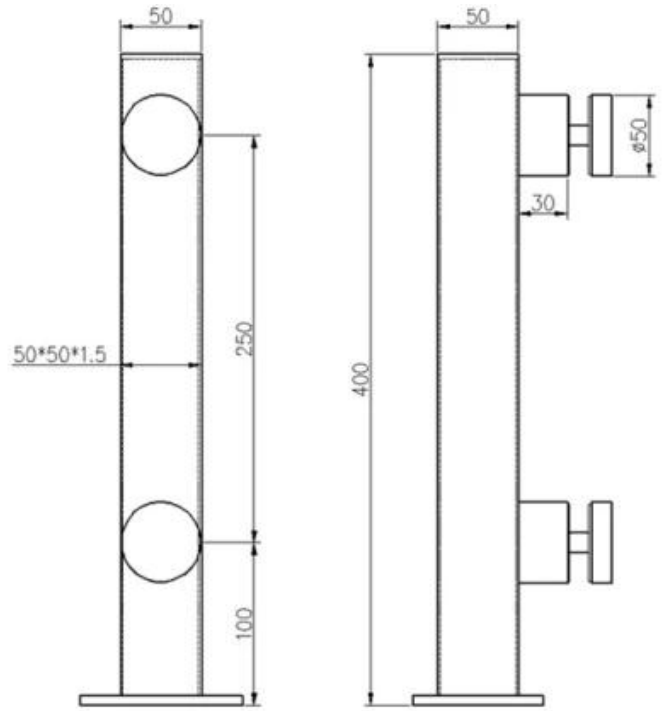

Produktspezifikationen.

ProduktName	EdelstahlStahlGlasabstandhalterBalustradePost
Material	304SS / 316SS / 316LSS
Oberflächenveredlung	Spiegel poliert, satiniert, mattschwarz, Holzeffekt
Beitragsgröße	40 * 40/50 * 50 mm x 1,5 mm Wandstärke
GlasDicke	6-19mm
Anwendung	TreppeGeländer,BalkonGeländer,DeckGeländerzumBüroGebäude,Villa,Supermarkt,usw.

ProduktShow

KEBIL 科比奥®

PostZeichnungzumReferenz:

KEBIL 科比奥®

MasseProduktion

Verpackungsfoto

Jeder Pfosten mit Plastiktüte, eine Kartonschachtel. Oder als Kundenwunsch

Projektfoto