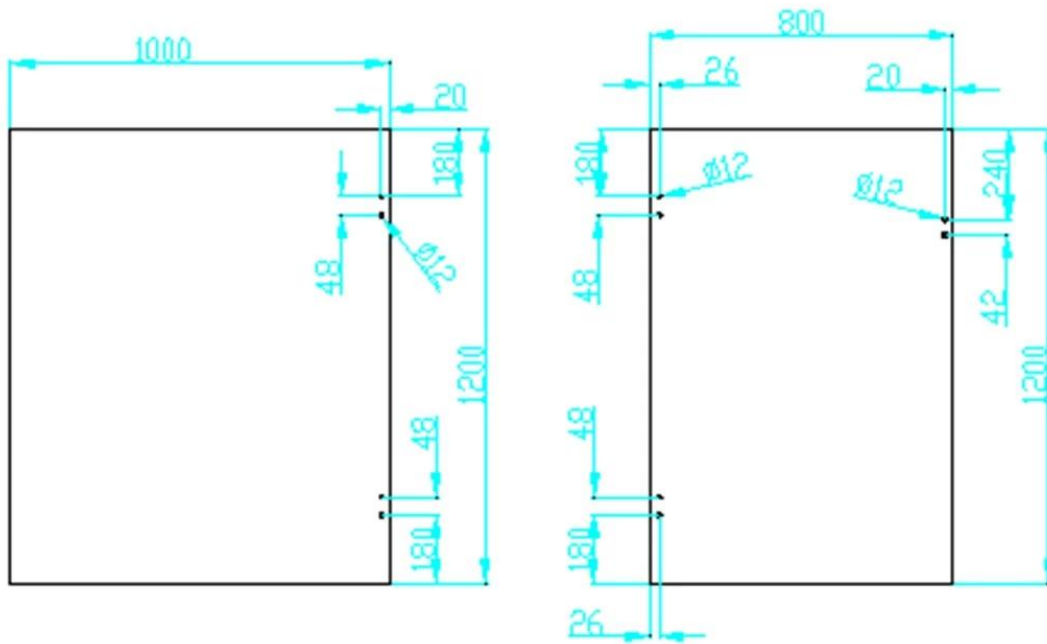

Projekt

Glas Scharnier ist in der Regel mit abgestimmt. [Glas-Zapfen](#) und [Glas-Riegel](#).