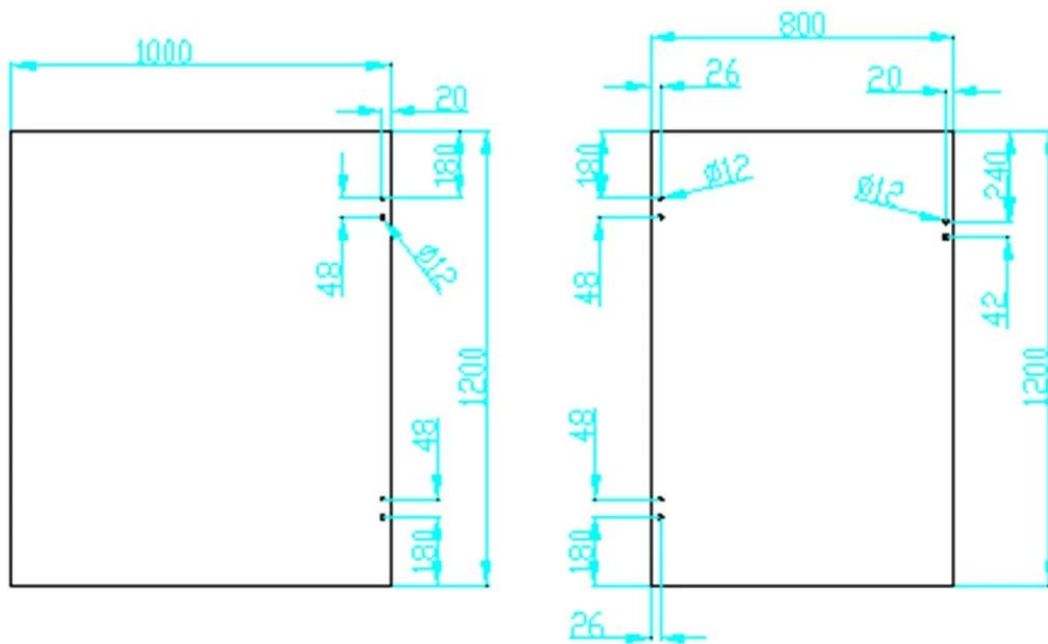

Projekt

Glas Scharnier ist in der Regel mit abgestimmt. [Glas-Zapfen](#) und [Glas-Riegel](#).