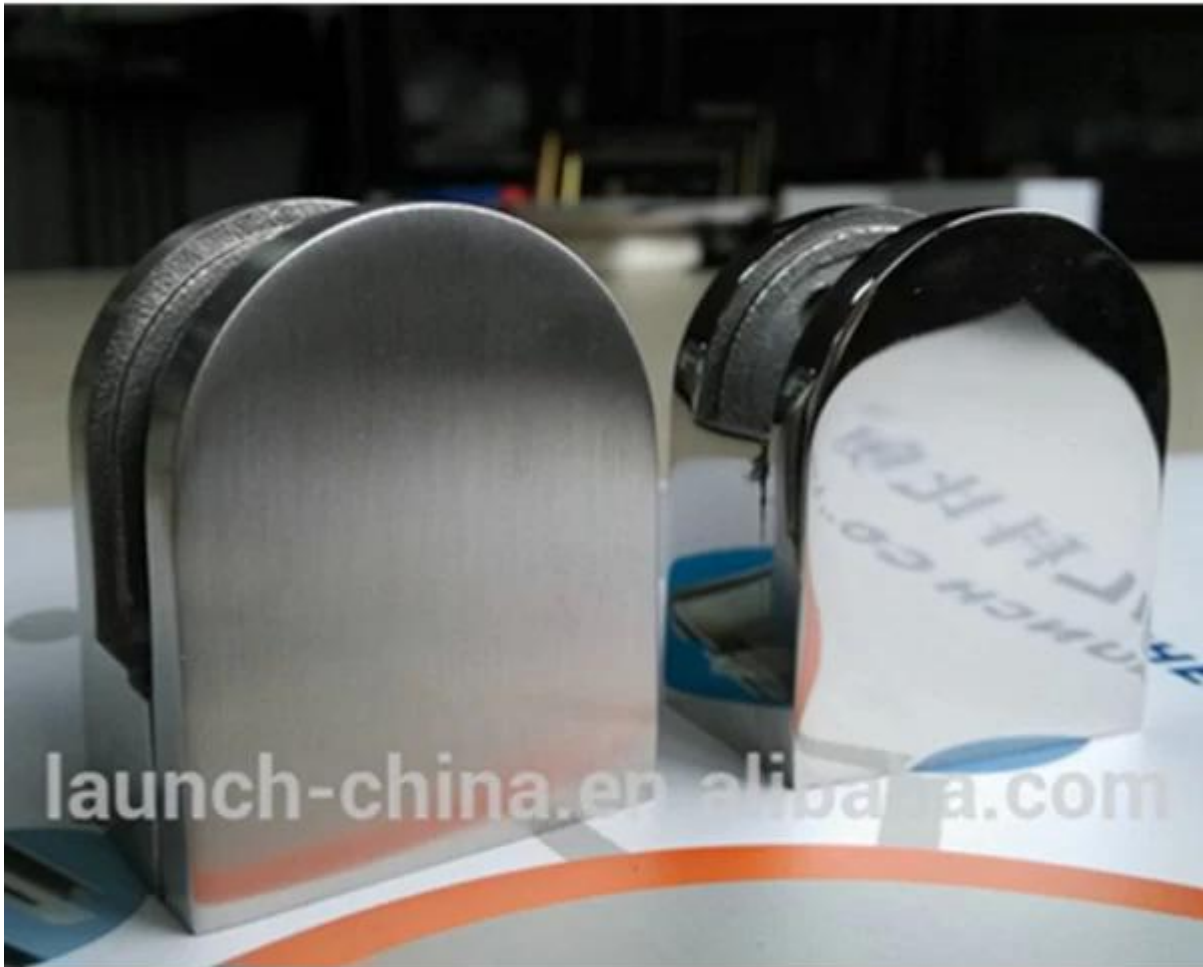

3. brushed Finish und poliertem Finish zum Vergleich