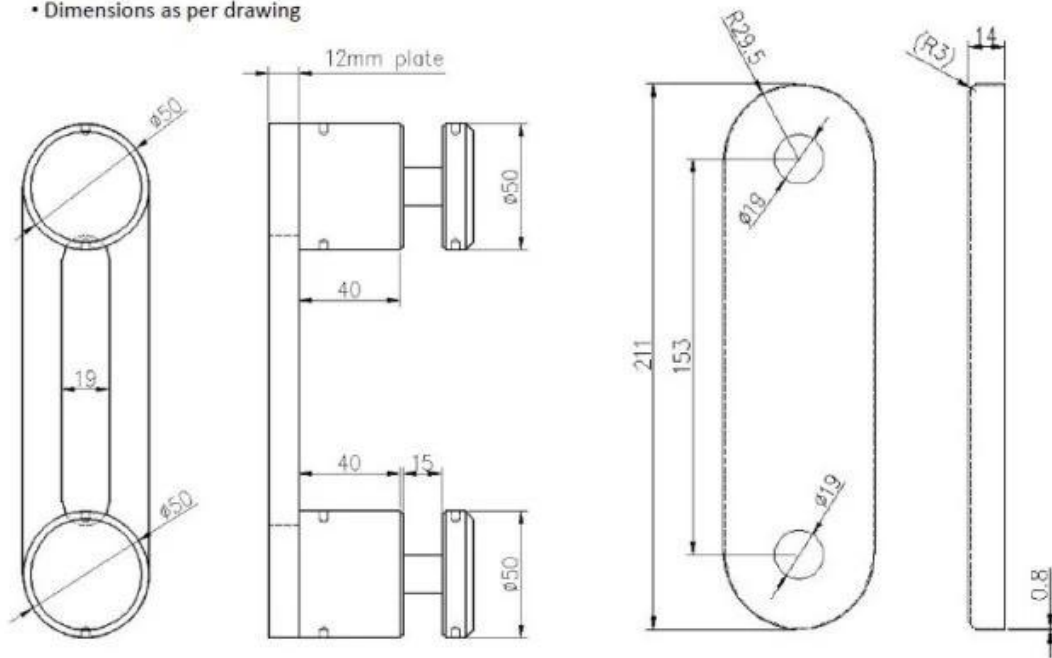

## Produktspezifikationen

Seitlich montierter Glasabstandhalter aus Edelstahl

Produktname	
Modell Nr.	SF-50G
Material	304SS / 316SS
Oberflächenfinish	Satin / Spiegel / Andere
Körpergröße	Dia.50 * 40mm
Kappengröße	Dia.50 * 12mm

## Produkt Show

**KEBIL** 科比奥®

**TechnischZeichnung**

**Specs. For SS 2-ble Buttons Attachment System 50mm (w) by 8" (h)**

- stainless steel 316 , polished
- Dimensions as per drawing

**Andere Standoff-Spezifikationen**

## STAND OFF

Part No.	Material	Finish	Body	Bolt size
<ul style="list-style-type: none"> <li>▪ SF-30</li> <li>▪ SF-40</li> <li>▪ SF-50</li> <li>▪ SF-50A</li> </ul>	<ul style="list-style-type: none"> <li>▪ AISI 304</li> <li>▪ AISI 316</li> </ul>	<ul style="list-style-type: none"> <li>▪ Satin</li> <li>▪ Mirror</li> </ul>	<ul style="list-style-type: none"> <li>▪ 30x10; 30x25mm</li> <li>▪ 40x10; 40x30mm</li> <li>▪ 50x12; 50x30mm</li> <li>▪ 50x12; 50x50mm</li> <li>▪ silicon rubber gasket included</li> </ul>	<ul style="list-style-type: none"> <li>▪ M10x120 bolt</li> <li>▪ M10x72 wood screw</li> <li>▪ M8x100 bolt</li> <li>▪ M8 x72 wood screw</li> </ul>

Part No.	Material	Finish	Body	Bolt size
<ul style="list-style-type: none"> <li>▪ SF-38Z</li> </ul>	<ul style="list-style-type: none"> <li>▪ AISI 304</li> <li>▪ AISI 316</li> </ul>	<ul style="list-style-type: none"> <li>▪ Satin</li> <li>▪ Mirror</li> </ul>	<ul style="list-style-type: none"> <li>▪ hollow type</li> <li>▪ 38x7.5;38x38mm</li> <li>▪ silicon rubber gasket included</li> </ul>	<ul style="list-style-type: none"> <li>▪ M8x70 hexagonal screw</li> </ul>