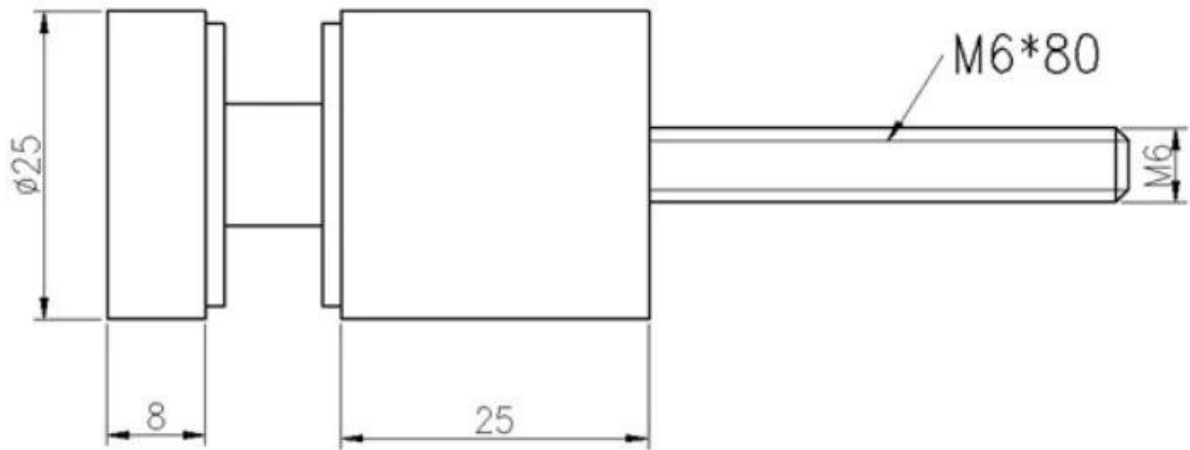

## Produktspezifikationen

Seitlich montierter Glasabstandhalter aus Edelstahl

Produktname	
Modell Nr.	SF-50G
Material	304SS / 316SS
Oberflächenfinish	Satin / Spiegel / Andere
Körpergröße	Dia.50 * 40mm
Kappengröße	Dia.50 * 12mm

Part No.	Material	Finish	Body	Bolt size
<ul style="list-style-type: none"> <li>▪ SF-38Z</li> </ul>	<ul style="list-style-type: none"> <li>▪ AISI 304</li> <li>▪ AISI 316</li> </ul>	<ul style="list-style-type: none"> <li>▪ Satin</li> <li>▪ Mirror</li> </ul>	<ul style="list-style-type: none"> <li>▪ hollow type</li> <li>▪ 38x7.5;38x38mm</li> <li>▪ silicon rubber gasket included</li> </ul>	<ul style="list-style-type: none"> <li>▪ M8x70 hexagonal screw</li> </ul>

Part No.	Material	Finish	Body	Mounting plate size
<ul style="list-style-type: none"> <li>▪ SF-50T</li> </ul>	<ul style="list-style-type: none"> <li>▪ AISI 304</li> <li>▪ AISI 316</li> </ul>	<ul style="list-style-type: none"> <li>▪ Satin</li> <li>▪ Mirror</li> </ul>	<ul style="list-style-type: none"> <li>▪ 50x10;50x30mm</li> <li>▪ silicon rubber gasket included</li> </ul>	<ul style="list-style-type: none"> <li>▪ 200x100x10mm</li> </ul>

**SF-50T**

**SF-50A**

**SF-50**

**SF-38**

**SF-38Z**

**SF-30**

**MasseProduktion**

**Bilder verpacken**