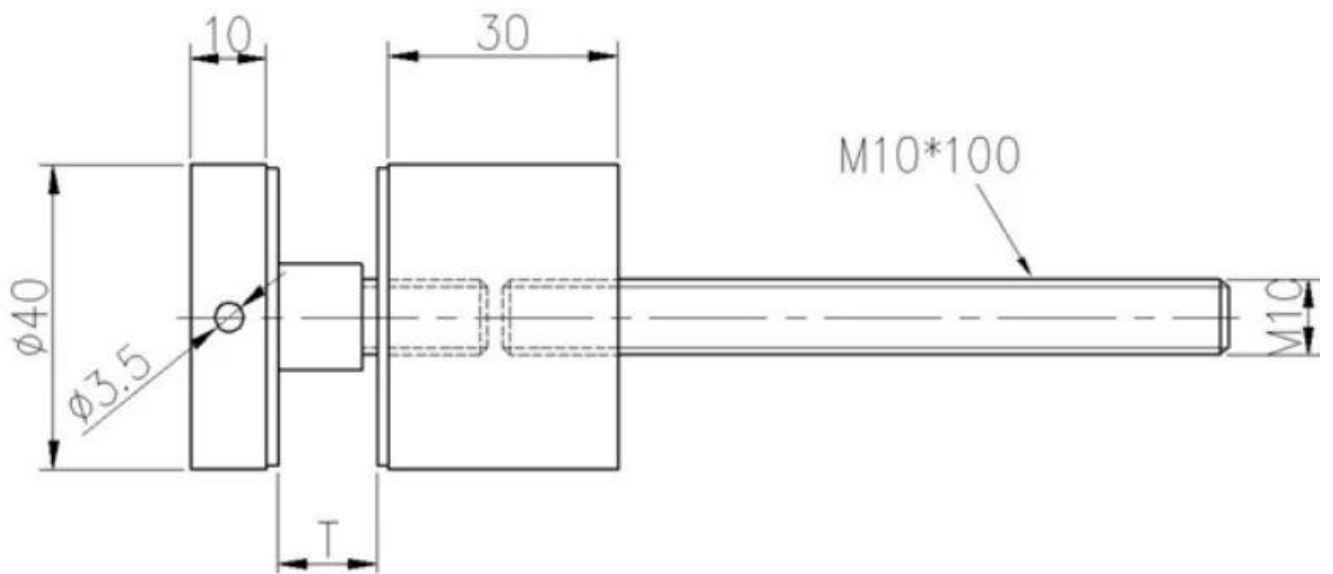

MasseProduktion