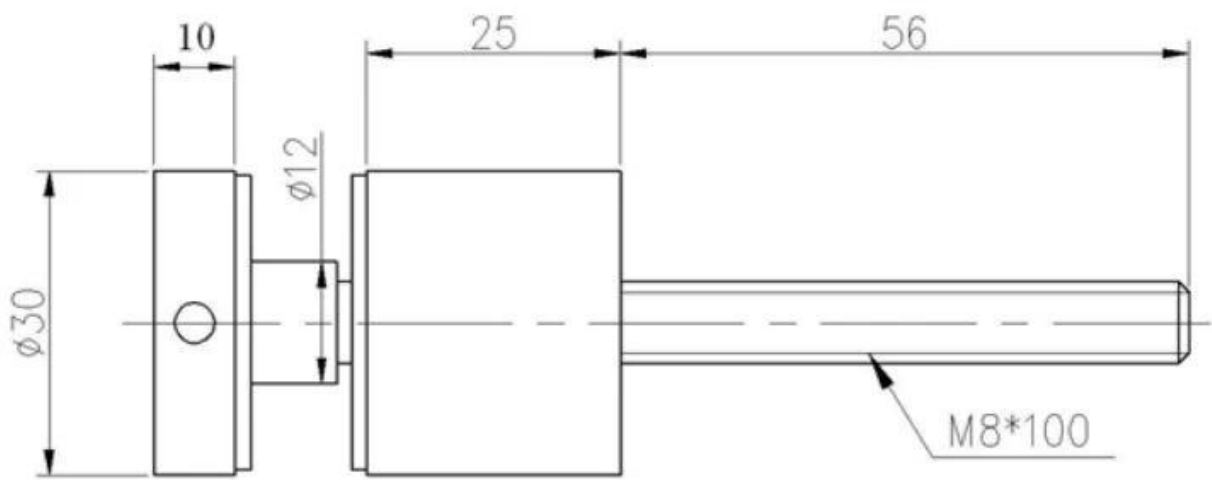

Part No.	Material	Finish	Body	Bolt size
<ul style="list-style-type: none"> <li>▪ SF-38Z</li> </ul>	<ul style="list-style-type: none"> <li>▪ AISI 304</li> <li>▪ AISI 316</li> </ul>	<ul style="list-style-type: none"> <li>▪ Satin</li> <li>▪ Mirror</li> </ul>	<ul style="list-style-type: none"> <li>▪ hollow type</li> <li>▪ 38x7.5;38x38mm</li> <li>▪ silicon rubber gasket included</li> </ul>	<ul style="list-style-type: none"> <li>▪ M8x70 hexagonal screw</li> </ul>

Part No.	Material	Finish	Body	Mounting plate size
<ul style="list-style-type: none"> <li>▪ SF-50T</li> </ul>	<ul style="list-style-type: none"> <li>▪ AISI 304</li> <li>▪ AISI 316</li> </ul>	<ul style="list-style-type: none"> <li>▪ Satin</li> <li>▪ Mirror</li> </ul>	<ul style="list-style-type: none"> <li>▪ 50x10;50x30mm</li> <li>▪ silicon rubber gasket included</li> </ul>	<ul style="list-style-type: none"> <li>▪ 200x100x10mm</li> </ul>

**SF-50T**

**SF-50A**

**SF-50**

**SF-38**

**SF-38Z**

**SF-30**

**MasseProduktion**

**Bilder verpacken**