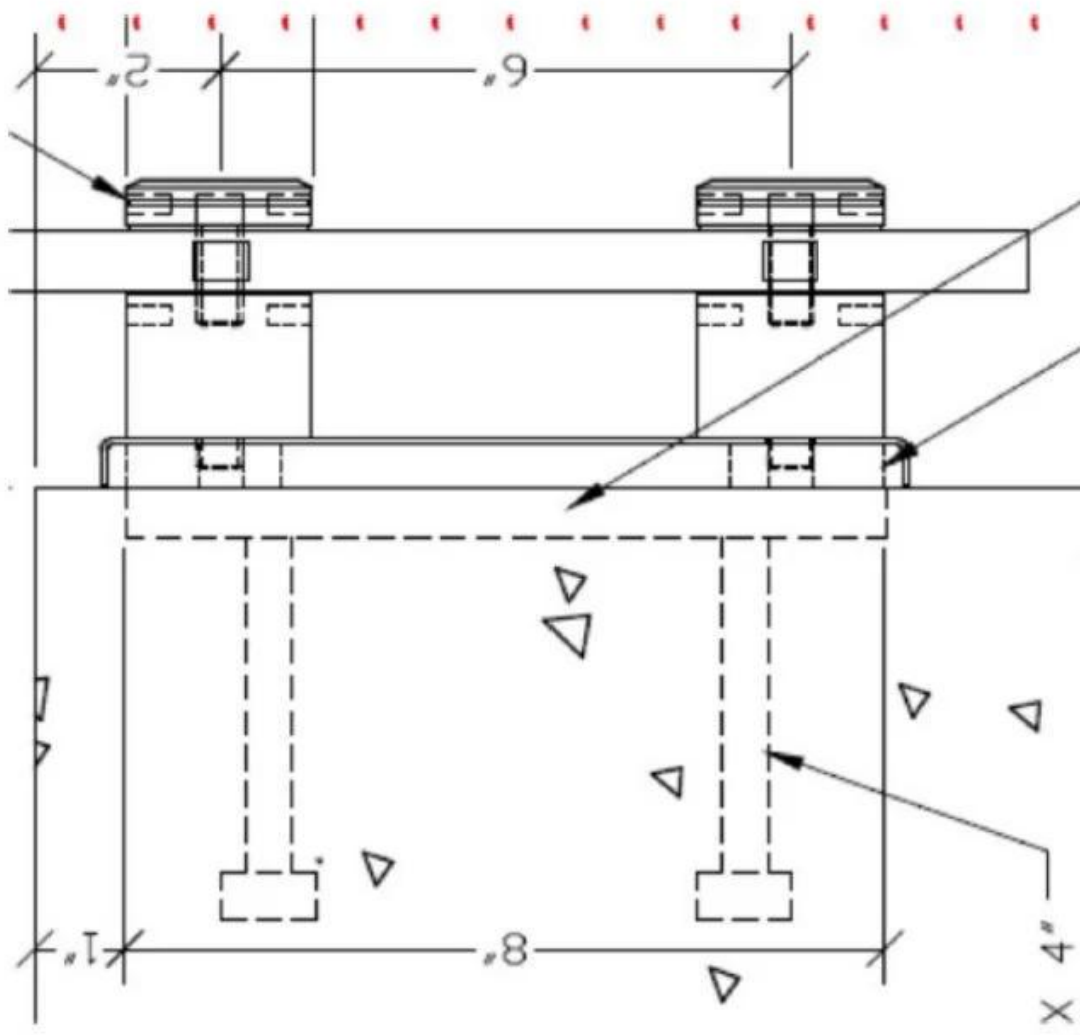

## Produktspezifikationen

Seitlich montierter Glasabstandhalter aus Edelstahl

Produktname	
Modell Nr.	SF-50G
Material	304SS / 316SS
Oberflächenfinish	Satin / Spiegel / Andere
Körpergröße	Dia.50 * 40mm
Kappengröße	Dia.50 * 12mm

## Produkt Show

**KEBIL** 科比奥®

**TechnischZeichnung**

**Specs. For SS 2-ble Buttons Attachment System 50mm (w) by 8" (h)**

- stainless steel 316 , polished
- Dimensions as per drawing

**Andere Standoff-Spezifikationen**

## STAND OFF

Part No.	Material	Finish	Body	Bolt size
<ul style="list-style-type: none"> <li>▪ SF-30</li> <li>▪ SF-40</li> <li>▪ SF-50</li> <li>▪ SF-50A</li> </ul>	<ul style="list-style-type: none"> <li>▪ AISI 304</li> <li>▪ AISI 316</li> </ul>	<ul style="list-style-type: none"> <li>▪ Satin</li> <li>▪ Mirror</li> </ul>	<ul style="list-style-type: none"> <li>▪ 30x10; 30x25mm</li> <li>▪ 40x10; 40x30mm</li> <li>▪ 50x12; 50x30mm</li> <li>▪ 50x12; 50x50mm</li> <li>▪ silicon rubber gasket included</li> </ul>	<ul style="list-style-type: none"> <li>▪ M10x120 bolt</li> <li>▪ M10x72 wood screw</li> <li>▪ M8x100 bolt</li> <li>▪ M8 x72 wood screw</li> </ul>

Part No.	Material	Finish	Body	Bolt size
<ul style="list-style-type: none"> <li>▪ SF-38Z</li> </ul>	<ul style="list-style-type: none"> <li>▪ AISI 304</li> <li>▪ AISI 316</li> </ul>	<ul style="list-style-type: none"> <li>▪ Satin</li> <li>▪ Mirror</li> </ul>	<ul style="list-style-type: none"> <li>▪ hollow type</li> <li>▪ 38x7.5;38x38mm</li> <li>▪ silicon rubber gasket included</li> </ul>	<ul style="list-style-type: none"> <li>▪ M8x70 hexagonal screw</li> </ul>