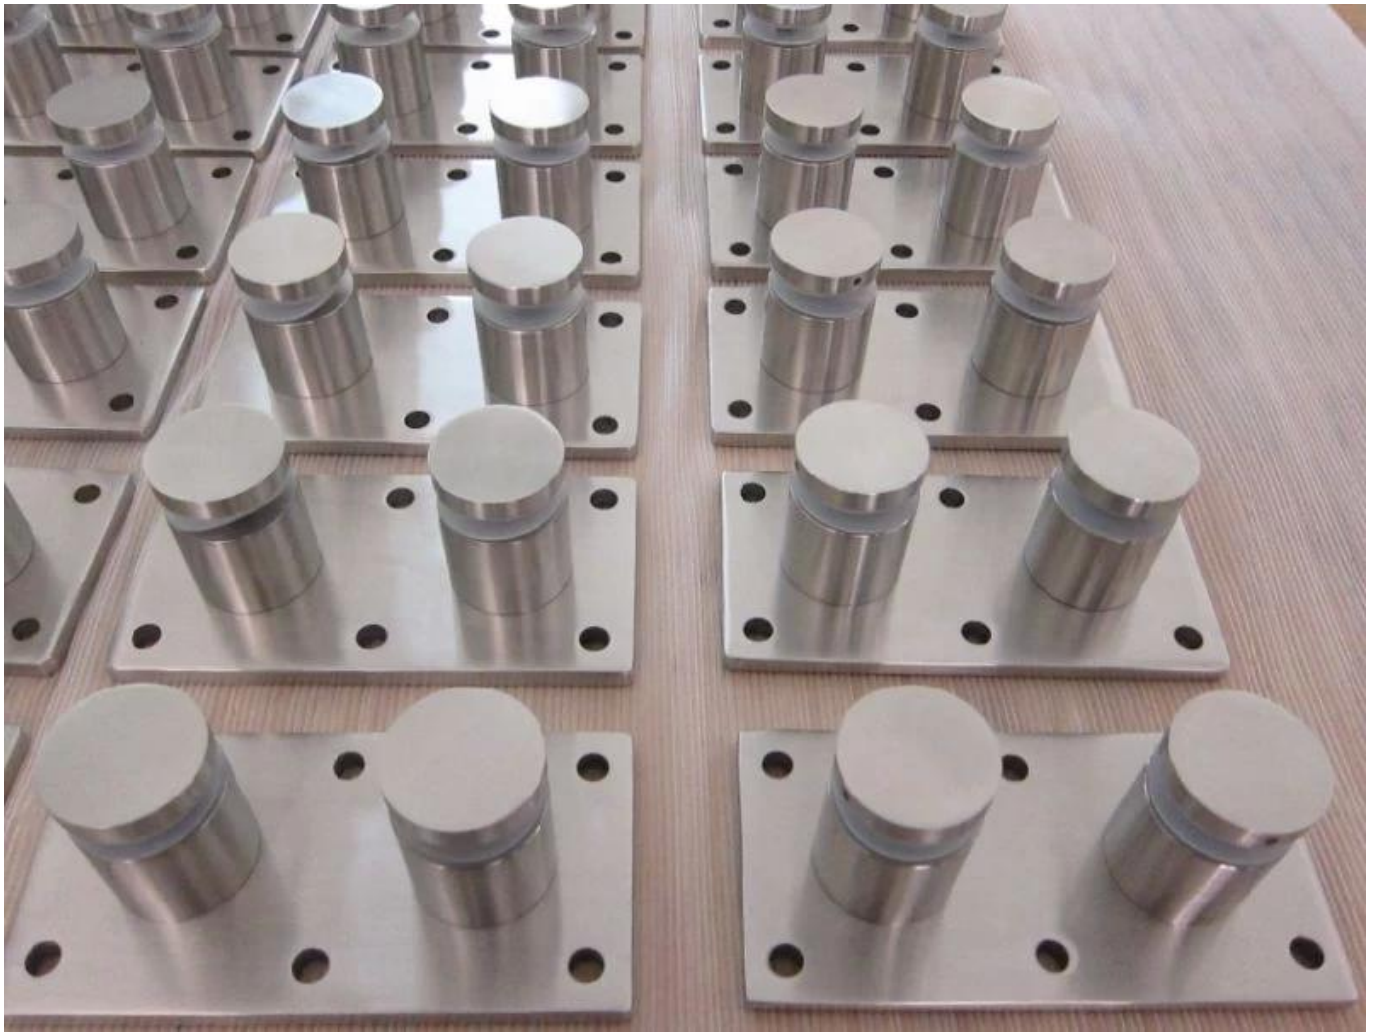

Part No.	Material	Finish	Body	Mounting plate size
<ul style="list-style-type: none"> <li>▪ SF-50T</li> </ul>	<ul style="list-style-type: none"> <li>▪ AISI 304</li> <li>▪ AISI 316</li> </ul>	<ul style="list-style-type: none"> <li>▪ Satin</li> <li>▪ Mirror</li> </ul>	<ul style="list-style-type: none"> <li>▪ 50x10;50x30mm</li> <li>▪ silicon rubber gasket included</li> </ul>	<ul style="list-style-type: none"> <li>▪ 200x100x10mm</li> </ul>

**SF-50T**

**SF-50A**

**SF-50**

**SF-38**

**SF-38Z**

**SF-30**

**MasseProduktion**

**Bilder verpacken**