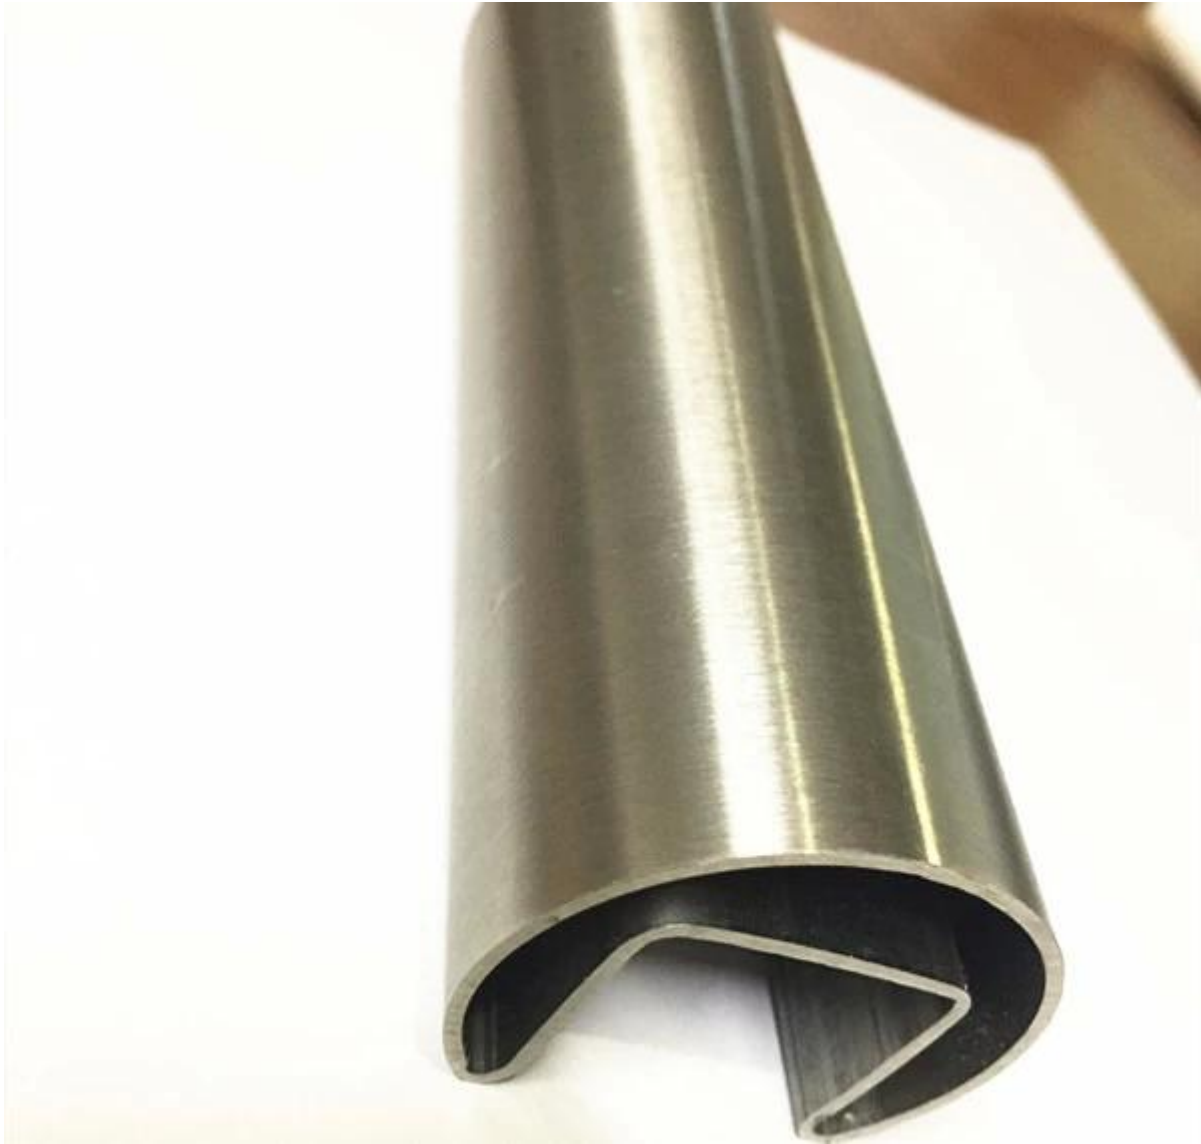

Edelstahl-Schlitz-Rohr-Rohre für Glasgeländer-Balustrade

Material: Edelstahl 304 oder 316L

Finish: Spiegel poliert oder Satin

Durchmesser 38 mm, 42,4 mm, 50,8 mm, 63,5 mm rundes Schlitzrohr.

Square 40 x 40, 50 x 50 mm usw. Spezifikationen. Schlitzrohr verfügbar.

	DIAMETER (MM)	SLOT WIDTH (MM)	SLOT DEPTH (MM)		DIAMETER (MM)	SLOT WIDTH (MM)	SLOT DEPTH (MM)	
 ROUND SINGLE SLOT	38	15	15	 ROUND 90 DEGREE SLOT	50.8	15	15	
	42.4	15	15					
	42.4	24	24					
	45	20	20					
	50.8	15	15					
	50.8	20	20	 SQUARE SINGLE SLOT	30x30	15	15	
	50.8	25	25		38x38	15	15	
	50.8	30	30		40x40	15	15	
	50.8	15	20		40x40	20	20	
	60.3	20	20		40x40	24	24	
	60.3	25	25		50x50	15	15	
	63.5	15	15		50x50	20	20	
	63.5	20	20		50x50	24	24	
	63.5	25	25		 SQUARE DOUBLE SLOT	40x40	15	15
	63.5	30	30			50x50	15	15
76	15	15						
76	20	20						
76	25	25						
76	30	30	 SQUARE 90 DEGREE SLOT	50x50	15	15		
 ROUND DOUBLE SLOT	50.8	15					15	
	50.8	25*16					16*12	
	63	20					20	
	63	25	25					