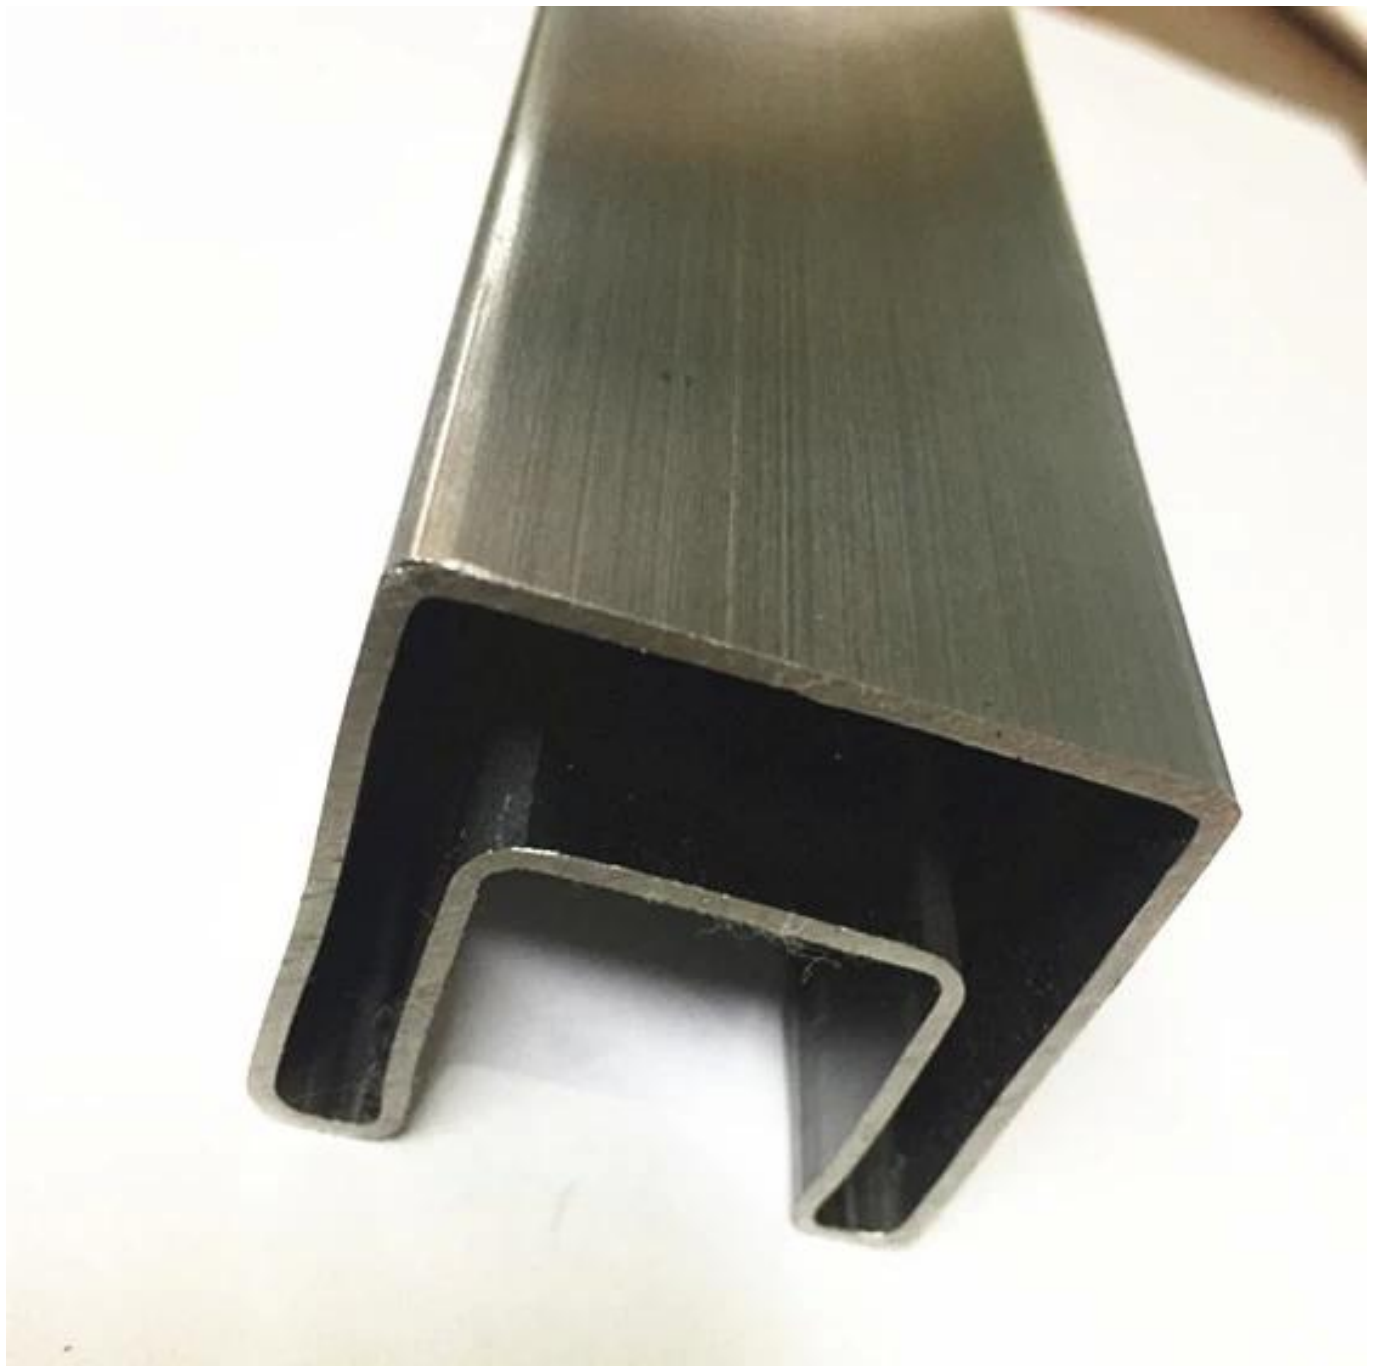

Edelstahl-Schlitz-Rohr-Rohre für Glasgeländer-Balustrade

Material: Edelstahl 304 oder 316L

Finish: Spiegel poliert oder Satin

Durchmesser 38 mm, 42,4 mm, 50,8 mm, 63,5 mm rundes Schlitzrohr.

Square 40 x 40, 50 x 50 mm usw. Spezifikationen. Schlitzrohr verfügbar.

	DIAMETER (MM)	SLOT WIDTH (MM)	SLOT DEPTH (MM)		DIAMETER (MM)	SLOT WIDTH (MM)	SLOT DEPTH (MM)	
 ROUND SINGLE SLOT	38	15	15	 ROUND 90 DEGREE SLOT	50.8	15	15	
	42.4	15	15					
	42.4	24	24					
	45	20	20					
	50.8	15	15					
	50.8	20	20	 SQUARE SINGLE SLOT	30x30	15	15	
	50.8	25	25		38x38	15	15	
	50.8	30	30		40x40	15	15	
	50.8	15	20		40x40	20	20	
	60.3	20	20		40x40	24	24	
	60.3	25	25		50x50	15	15	
	63.5	15	15		50x50	20	20	
	63.5	20	20		50x50	24	24	
	63.5	25	25		 SQUARE DOUBLE SLOT	40x40	15	15
	63.5	30	30			50x50	15	15
76	15	15						
76	20	20						
76	25	25						
76	30	30	 SQUARE 90 DEGREE SLOT	50x50	15	15		
 ROUND DOUBLE SLOT	50.8	15					15	
	50.8	25*16					16*12	
	63	20					20	
	63	25	25					