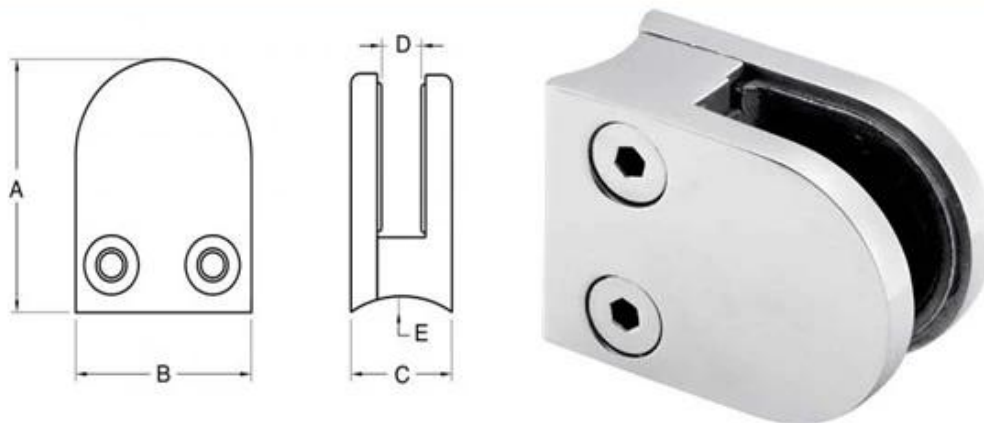

Edelstahl Standard D Glasklemme für 6mm Dicke Glas

G103

Flache Rückseite für 6mm (1/4 ") Glas

G103R

Radius / Runde wieder auf Rundpfosten Ø 42.4mm oder 50.8mm verwendet

[Glasgeländer Klemme zu verkaufen, Glasklemm in China hergestellt, 6-8mm Runde Geländerpfosten mit Glasklemm](#)

Wie pro Sie Glasdicke Nachfrage, haben wir 8mm, 10mm, 12mm Square oder D Glasklemm;

Item No.	A	B	C	D	E
G103R	52	40	22	8	R-21.5
G104R	52	40	26	12	R-21.5
G105R	58	45	28	14	R-25.4
Suitable for 6-12mm glass					

G104 für 8-10 mm Glas

[Edelstahl D Glasklemme für 8-10 mm Glasbrüstung.](#)

G105 D Glasklemme für 12mm Glas (2.1 ")

[Edelstahl runden Glasklemme für Treppendesign, China Edelstahl runden Geländerpfosten Glasklemme für Balkon](#)

G102 quadratische Form der flachen Rückseite für 8-10 mm Glasklemm Glas

[D-Form Glasklemme für 8-10 mm Glas Edelstahl poliert](#)

G102

G102R Rund Boden quadratische Glasklemme für 8-10 mm Glas

Nicht-Standard-Glasklemm: