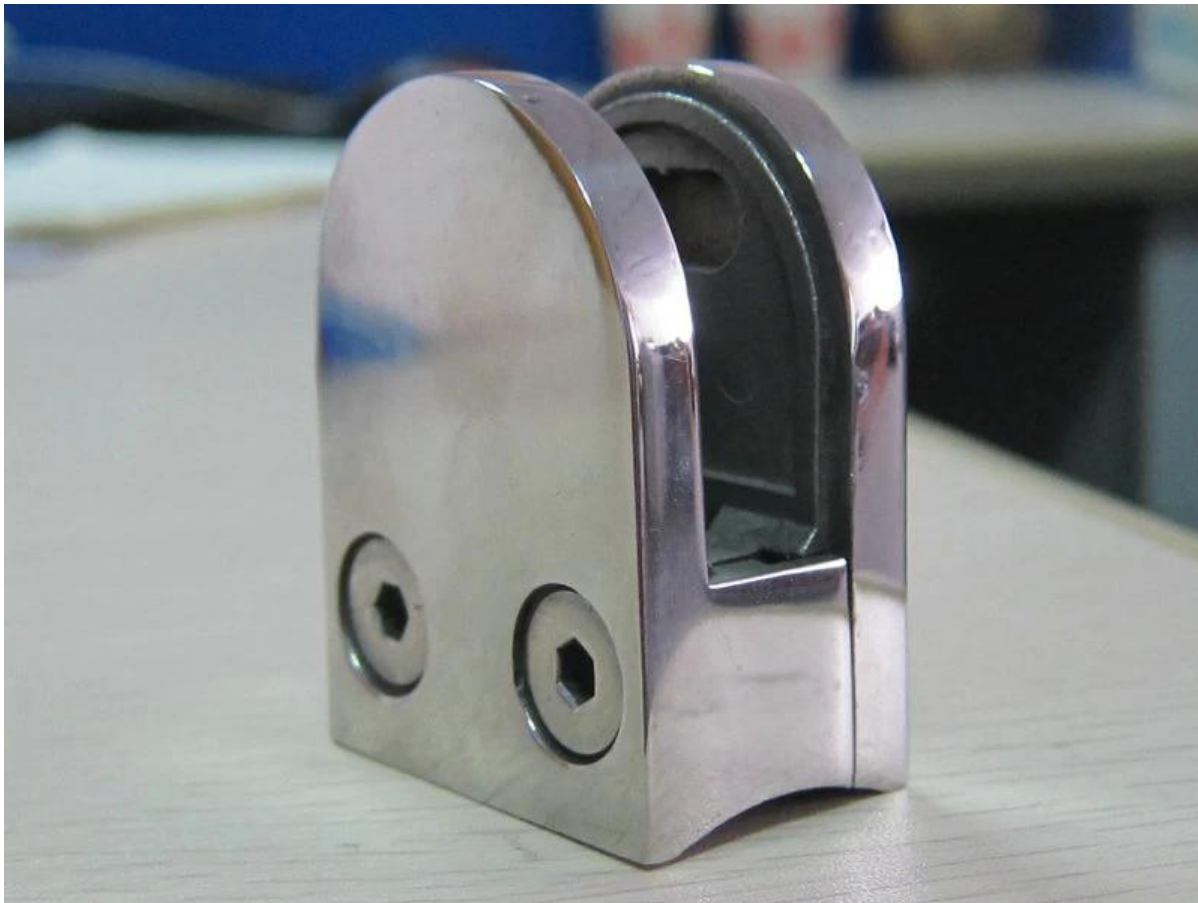

Edelstahl Standard D Glasklemme für 6mm Dicke Glas

G103

Flache Rückseite für 6mm (1/4 ") Glas

G103R

Radius / Runde wieder auf Rundpfosten Ø 42.4mm oder 50.8mm verwendet

[Glasgeländer Klemme zu verkaufen, Glasklemm in China hergestellt, 6-8mm Runde Geländerpfosten mit Glasklemm](#)

G104 für 8-10 mm Glas

[Edelstahl D Glasklemme für 8-10 mm Glasbrüstung.](#)

G105 D Glasklemme für 12mm Glas (2.1 ")

[Edelstahl runden Glasklemme für Treppendesign, China Edelstahl runden Geländerpfosten Glasklemme für Balkon](#)

G102 quadratische Form der flachen Rückseite für 8-10 mm Glasklemm Glas

[D-Form Glasklemme für 8-10 mm Glas Edelstahl poliert](#)

G102

G102R Rund Boden quadratische Glasklemme für 8-10 mm Glas

Nicht-Standard-Glasklemm:

Gerade

[Glashandlauf, Glasgeländer, Nicht-Standard-Glasklemm, hohe Qualität](#)

BC-80x35