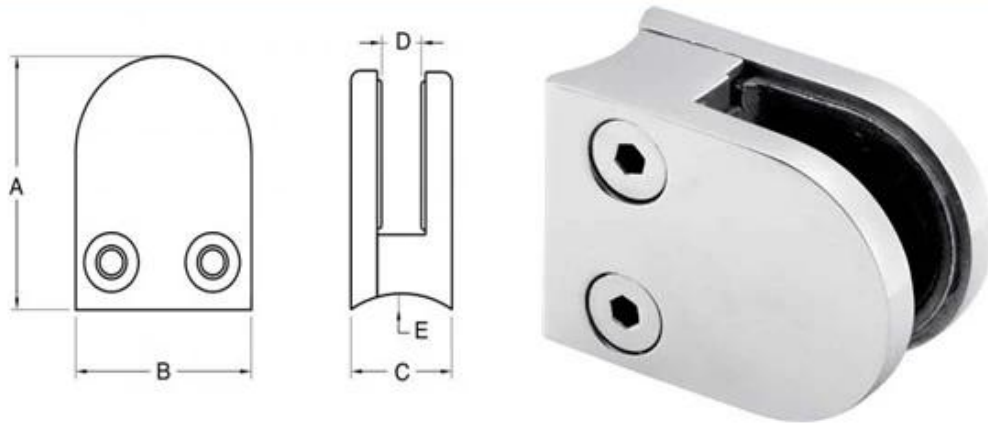

Aus rostfreiem Stahl mit Glasklemme für Glasgeländer BC-80x35

BC-80x35

[Glashandlauf, Glasgeländer, Nicht-Standard-Glasklemm, hohe Qualität](#)

BC-80x35

[Runde Form Glasklemm BC-50](#)

BC-50

BC-50

Armaturen abgestimmt auf Glas Zaun (Glastürscharnier & Latch)

[Günstige Schmiede Pool Fechten Edelstahl Glastürscharnier](#)

G-G2

[rahmenlose Glaszaun, Pool Fechten Glastürschloss, Magnetverschluss, Kinderschutztürverriegelung](#)

GL-90

Wir können Ihnen auch Standard D Glasklemm für 6-12mm Glas flach oder rund Rückseite:

[Edelstahl D Glasklemme für 8-10 mm Glasgeländer](#)

G104

R bedeutet, Rundrücken für Rund nach der Installation

[Edelstahl Glasklemme für Rundpfosten, China Glasklemm Anbieter](#)

Item No.	A	B	C	D	E
G103R	52	40	22	8	R-21.5
G104R	52	40	26	12	R-21.5
G105R	58	45	28	14	R-25.4
Suitable for 6-12mm glass					