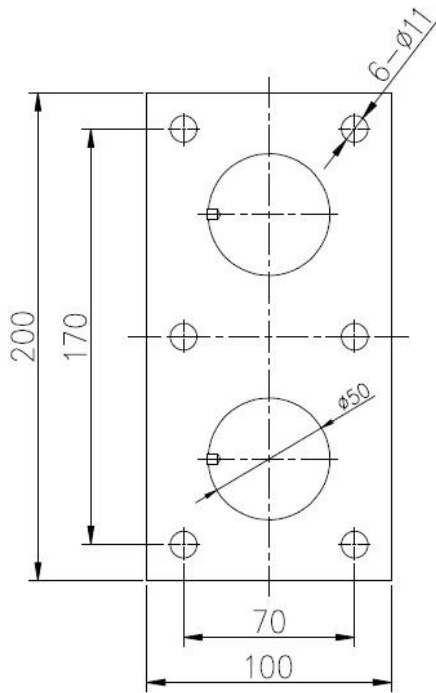

Zwei Glas Patt Edelstahlbeschlag SF-50 t

Edelstahl gebürstet oder poliert
Marine Grade Edelstahl 316

Plattengröße: 200x100mm, angepasst nach Ihren Anforderung;
Blechstärke: 10mm;
Für Glasdicke 10-19mm oder dicker;
Pattsituation teilweise Größe als unten:

Hintere Ansicht:

Projekt:

Installation,

Projekt abgeschlossen;

SF-50 t dient zur Geländer Glas von 12-19 mm sogar größer oder dicker, vor allem für Deck, Balkon, Terrasse rahmenlosen Glas-Geländer-Design;