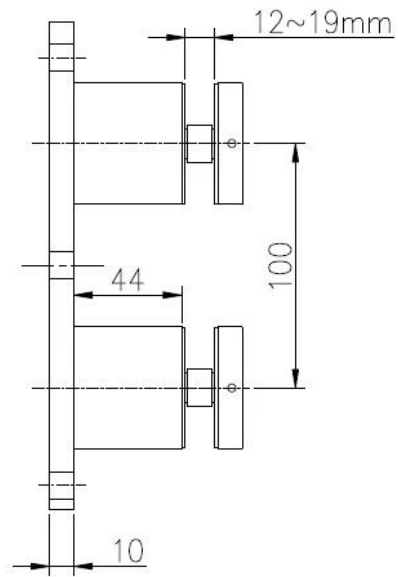

Zwei Glas Patt Edelstahlbeschlag SF-50 t

Edelstahl gebürstet oder poliert
Marine Grade Edelstahl 316

Plattengröße: 200x100mm, angepasst nach Ihren Anforderung;
Blechstärke: 10mm;
Für Glasdicke 10-19mm oder dicker;
Pattsituation teilweise Größe als unten:

Hintere Ansicht:

Projekt:

Installation,

Projekt abgeschlossen;

SF-50 t dient zur Geländer Glas von 12-19 mm sogar größer oder dicker, vor allem für Deck, Balkon, Terrasse rahmenlosen Glas-Geländer-Design;