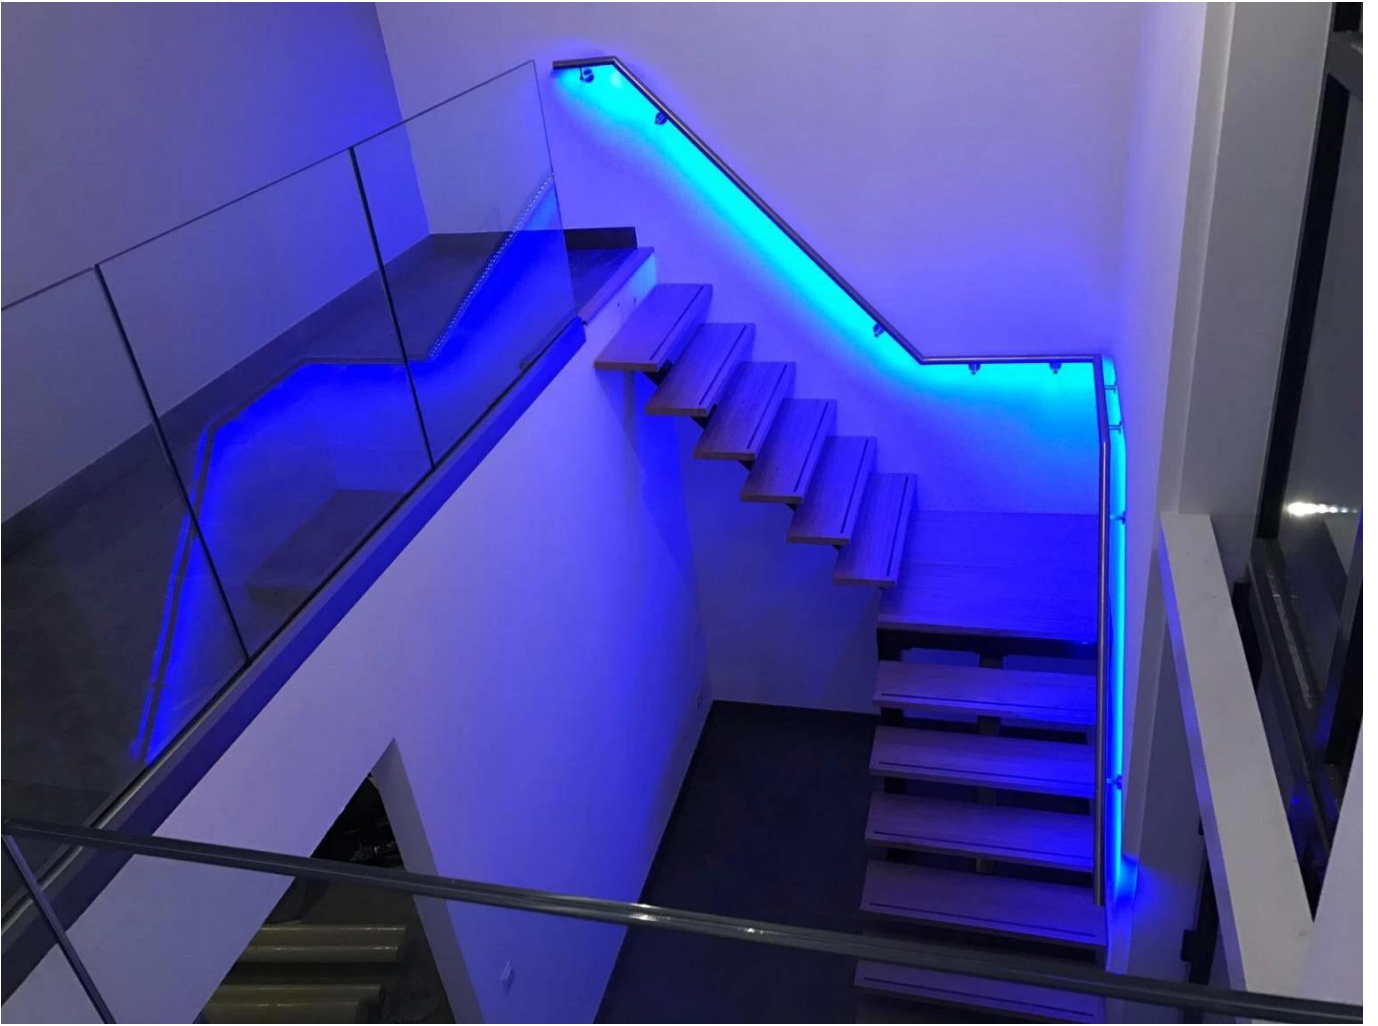

## Treppenhaus Edelstahl LED Handlauf Design

Komponente	Spezifikation	Material	Oberfläche
Geländer	Φ50.8 * 1,5 mm Φ42.4 * 1,5 mm Φ38.1 * 1,5 mm Φ25,4 * 1,5 mm	SUS304. SUS316.	Satin Spiegel Schwarz
An der Wandhalterung.	Geeignet für die entsprechende Handlaufrohre	SUS304. SUS316.	Satin Spiegel Schwarz
LED-Licht	kann entsprechend Ihren Anfragen geändert werden	LED	klar

**Handlaufschlitzrohre:**

**Verfügbare Farben für LED-Licht:**

Warm white 暖白

White 正白

Yellow 黄光

Cold White 冷白

Red 红光

Green 绿光