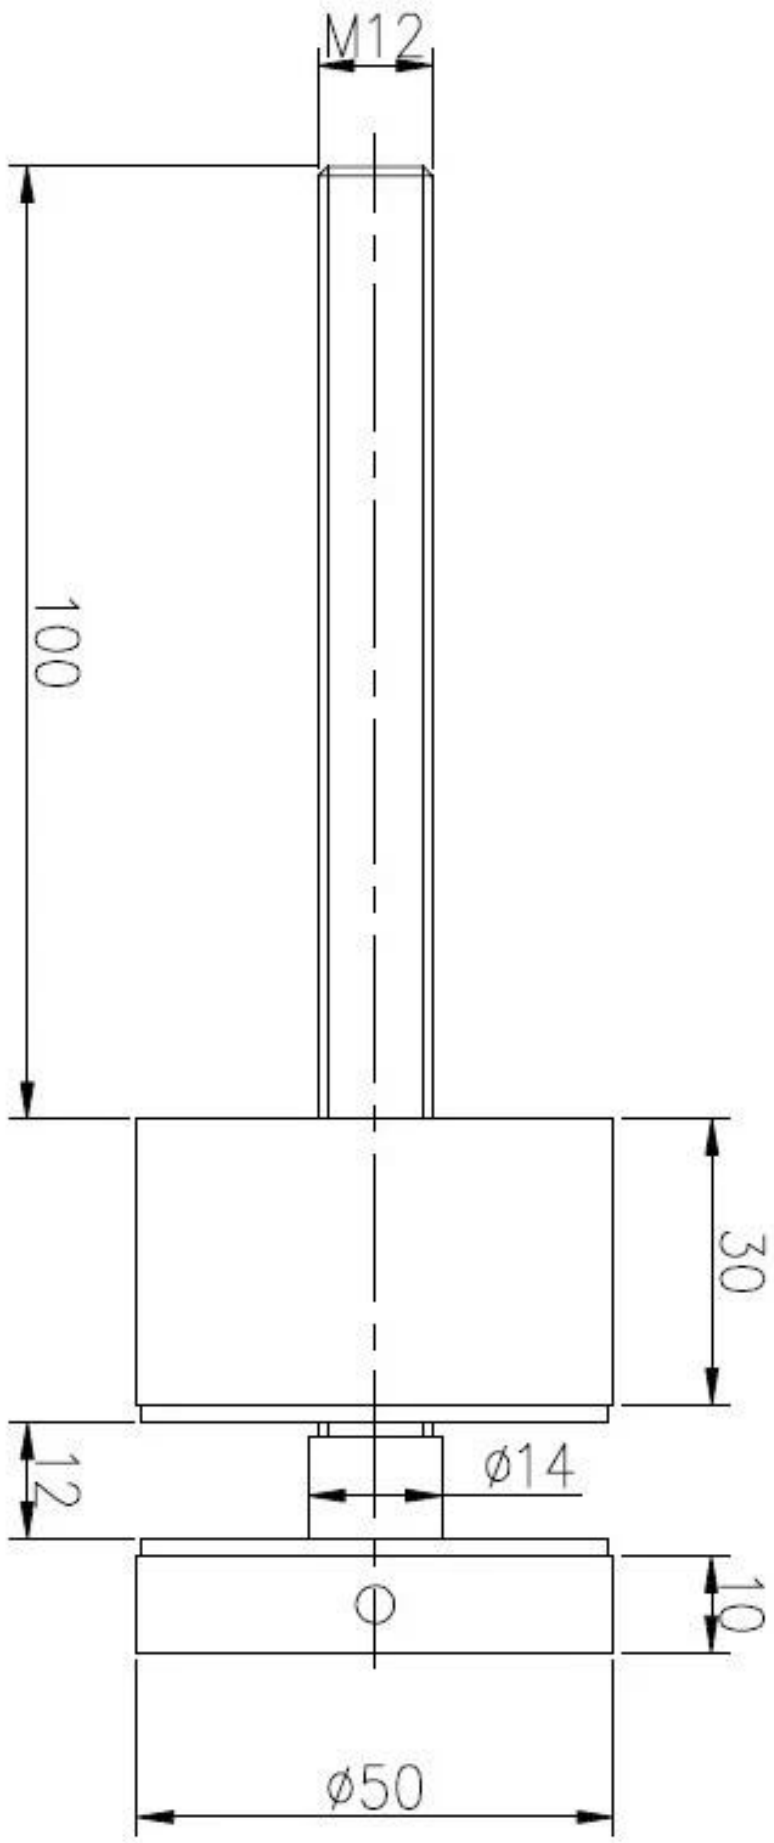

Treppenhaus und Liegerahmenlose Glaseländer mit Edelstahlglasabstandshalter

Standoff SF-50

SF-50

Größe und Zeichnung:

**Weitere Bilder:
Holzschraube**

**Projekt
Innentreppe**

Außentreppe und Balkon

Hier haben wir eine andere Art von stärkeren Glasabstandshalter SF-50T