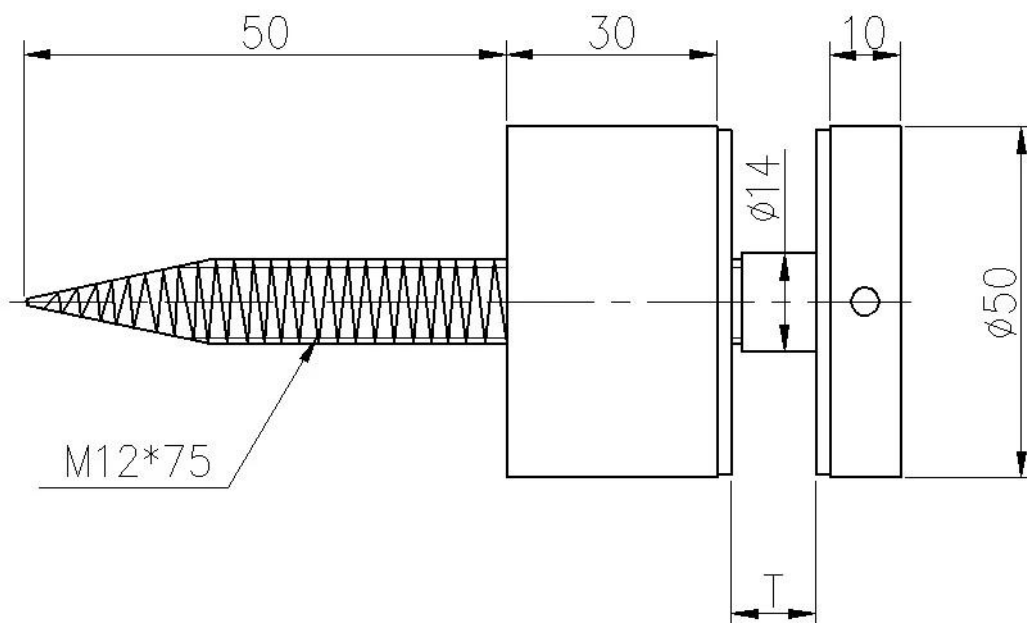

Treppenhaus und Liegerahmenlose Glaseländer mit Edelstahlglasabstandshalter

Standoff SF-50

SF-50

Größe und Zeichnung:

**Weitere Bilder:
Holzschraube**

**Projekt
Innentreppe**

Außentreppe und Balkon

Hier haben wir eine andere Art von stärkeren Glasabstandshalter SF-50T