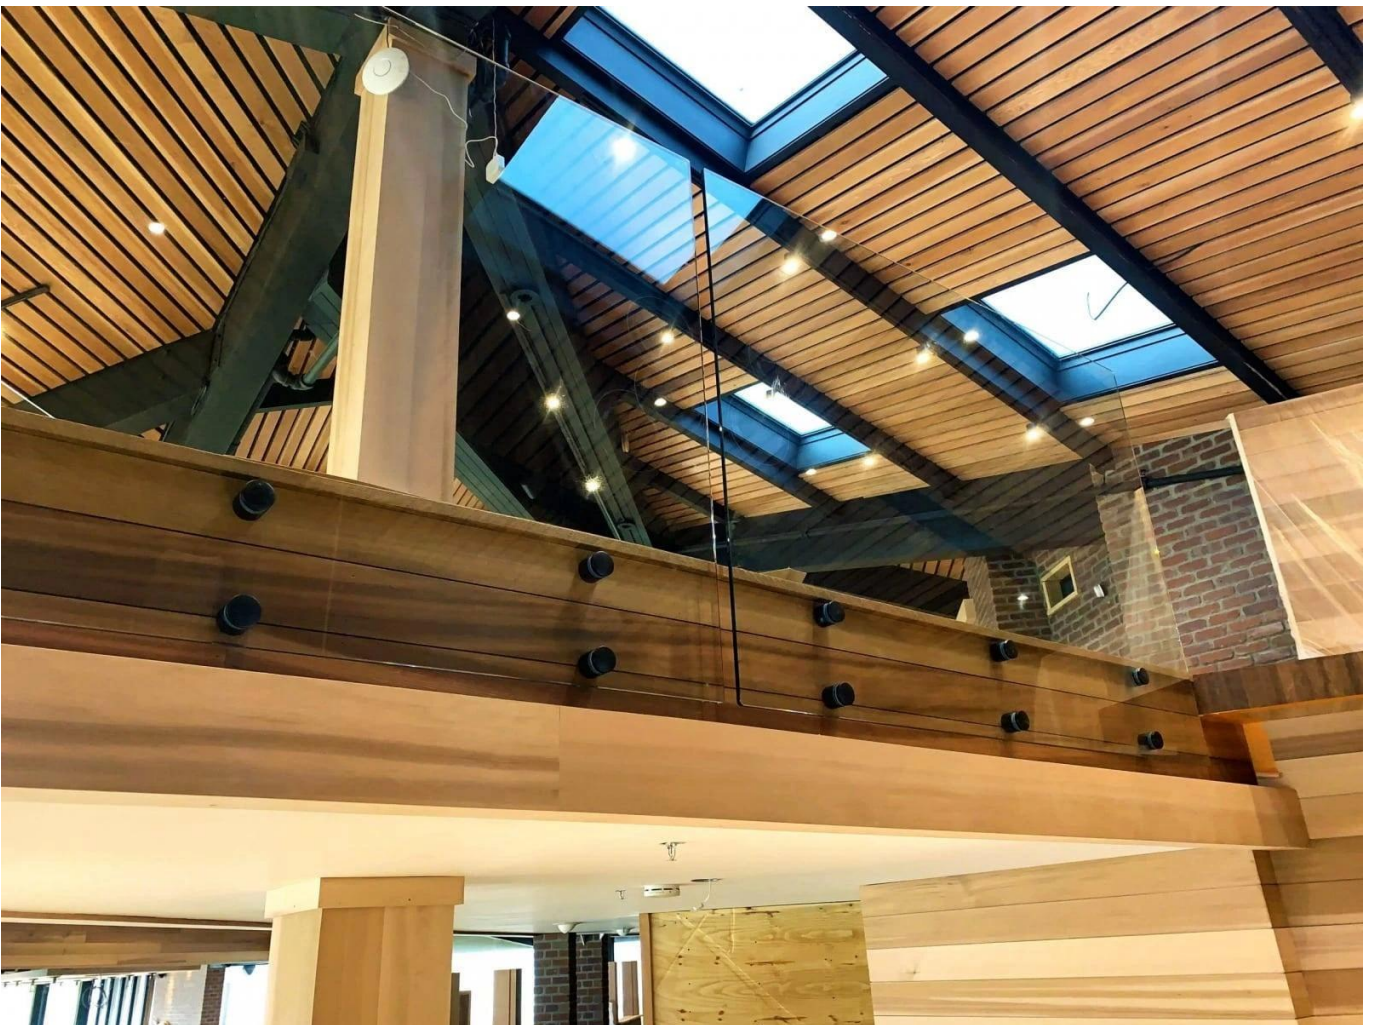

Standoff Glass Balustrade-Design für Innentreppenzaun

Vorname	Standoff Glass Balustrade-Design für Innentreppenzaun
Modell-Nr:	SF-50.
Durchmesser	50mm
Produktiver Prozess.	CNC-Verarbeitung
Material	304/316 Edelstahl.
Alles erledigt	Satin / Spiegel / Schwarz
Installation	Glaswand montiert
Für Glasstärken	10-19mm.
Moq.	10 Stück pro Stimme

Die Glasgeländer Es ist eine Sicherheitsbarriere, die immer beliebter wird.

Es ist vor allem ein Schutzhandlauf, der seine Benutzer vor möglichen Fällen schützt.

EIN **Punktfixierung**. Glasgeländer Es hat verschiedene Anwendungen:

Sicherheitsglasbarriere für den Pool und die Terrasse

Balustraden-Balkonglas.

Rechenglas-Treppe

Sicherheitsleiter für Landung oder Loft.

Zusätzlich zu unserem **Glasgeländer auf Profilen**" Reichweite, Kebil bietet Ihnen auch eine Reihe von Glass-Brüstungen Anpassen an Ihre Bedürfnisse: Punktfixierung, Klemmfixierung, Seitenprofilfixierung, auf jeder Seite gerahmt, Meldungen usw.