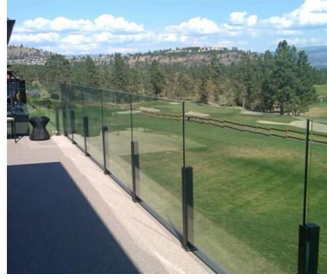

Standoff Glass Balustrade-Design für Innentreppenzaun

Vorname	Standoff Glass Balustrade-Design für Innentreppenzaun
Modell-Nr:	SF-50.
Durchmesser	50mm
Produktiver Prozess.	CNC-Verarbeitung
Material	304/316 Edelstahl.
Alles erledigt	Satin / Spiegel / Schwarz
Installation	Glaswand montiert
Für Glasstärken	10-19mm.
Moq.	10 Stück pro Stimme

Die Glasgeländer Es ist eine Sicherheitsbarriere, die immer beliebter wird.

Es ist vor allem ein Schutzhandlauf, der seine Benutzer vor möglichen Fällen schützt.

EIN **Punktfixierung**. Glasgeländer Es hat verschiedene Anwendungen:

Sicherheitsglasbarriere für den Pool und die Terrasse

Balustraden-Balkonglas.

Rechenglas-Treppe

Sicherheitsleiter für Landung oder Loft.

Zusätzlich zu unserem **Glasgeländer auf Profilen**" Reichweite, Kebil bietet Ihnen auch eine Reihe von Glass-Brüstungen Anpassen an Ihre Bedürfnisse: Punktfixierung, Klemmfixierung, Seitenprofilfixierung, auf jeder Seite gerahmt, Meldungen usw.