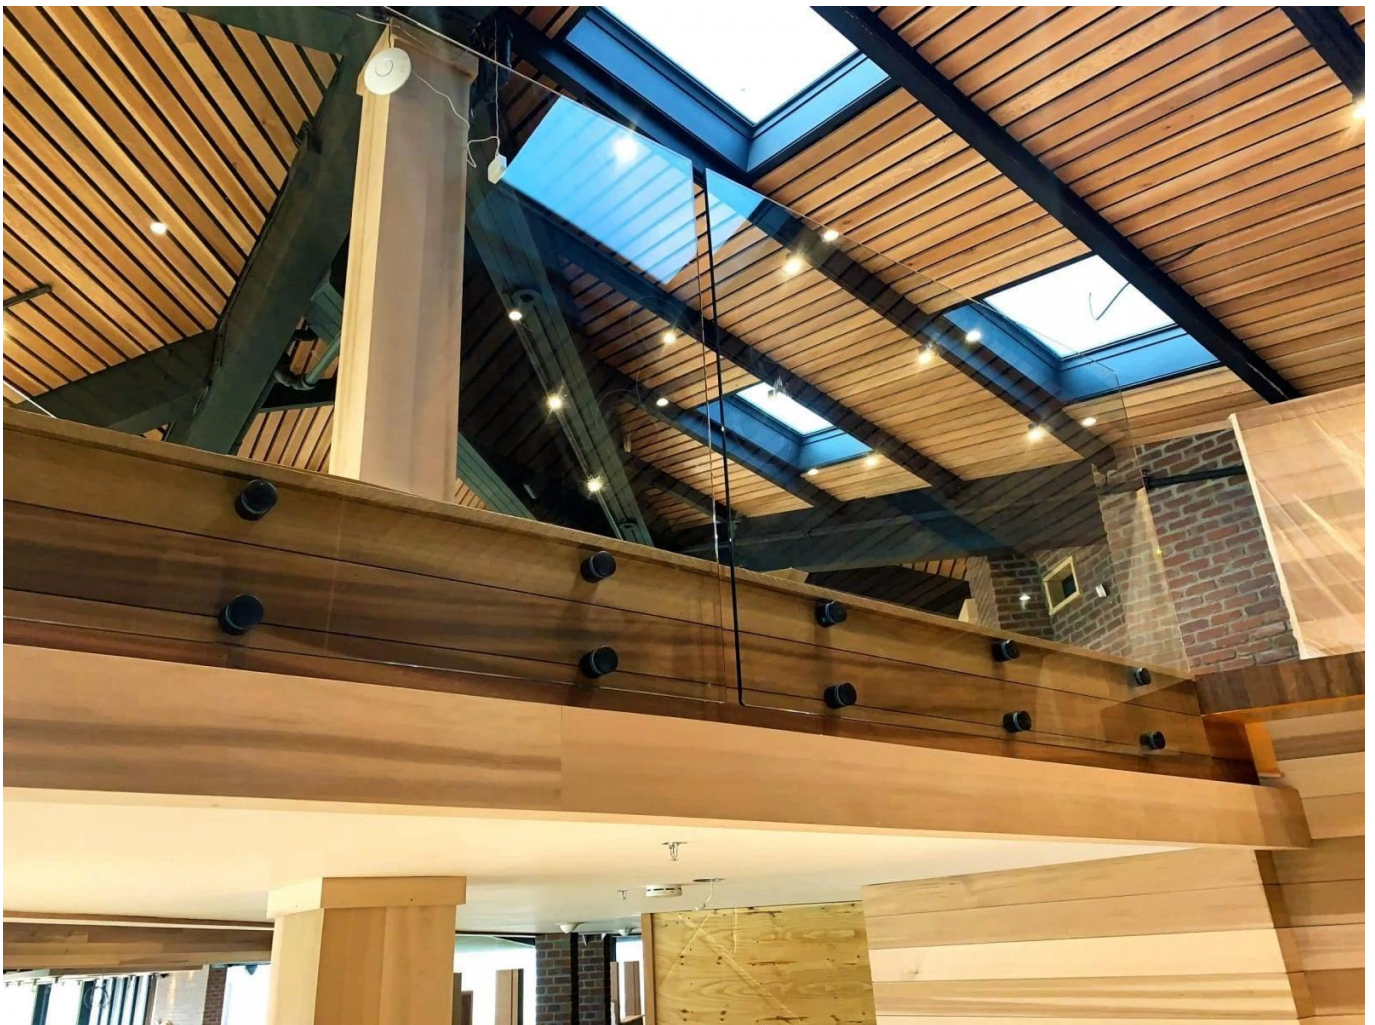

Standoff Glass Balustrade-Design für Innentreppenzaun

Vorname	Standoff Glass Balustrade-Design für Innentreppenzaun
Modell-Nr:	SF-50.
Durchmesser	50mm
Produktiver Prozess.	CNC-Verarbeitung
Material	304/316 Edelstahl.
Alles erledigt	Satin / Spiegel / Schwarz
Installation	Glaswand montiert
Für Glasstärken	10-19mm.
Moq.	10 Stück pro Stimme

Die Glasgeländer Es ist eine Sicherheitsbarriere, die immer beliebter wird.

Es ist vor allem ein Schutzhandlauf, der seine Benutzer vor möglichen Fällen schützt.

EIN **Punktfixierung**. Glasgeländer Es hat verschiedene Anwendungen:

Sicherheitsglasbarriere für den Pool und die Terrasse

Balustraden-Balkonglas.

Rechenglas-Treppe

Sicherheitsleiter für Landung oder Loft.

Zusätzlich zu unserem **Glasgeländer auf Profilen**" Reichweite, Kebil bietet Ihnen auch eine Reihe von Glass-Brüstungen Anpassen an Ihre Bedürfnisse: Punktfixierung, Klemmfixierung, Seitenprofilfixierung, auf jeder Seite gerahmt, Meldungen usw.