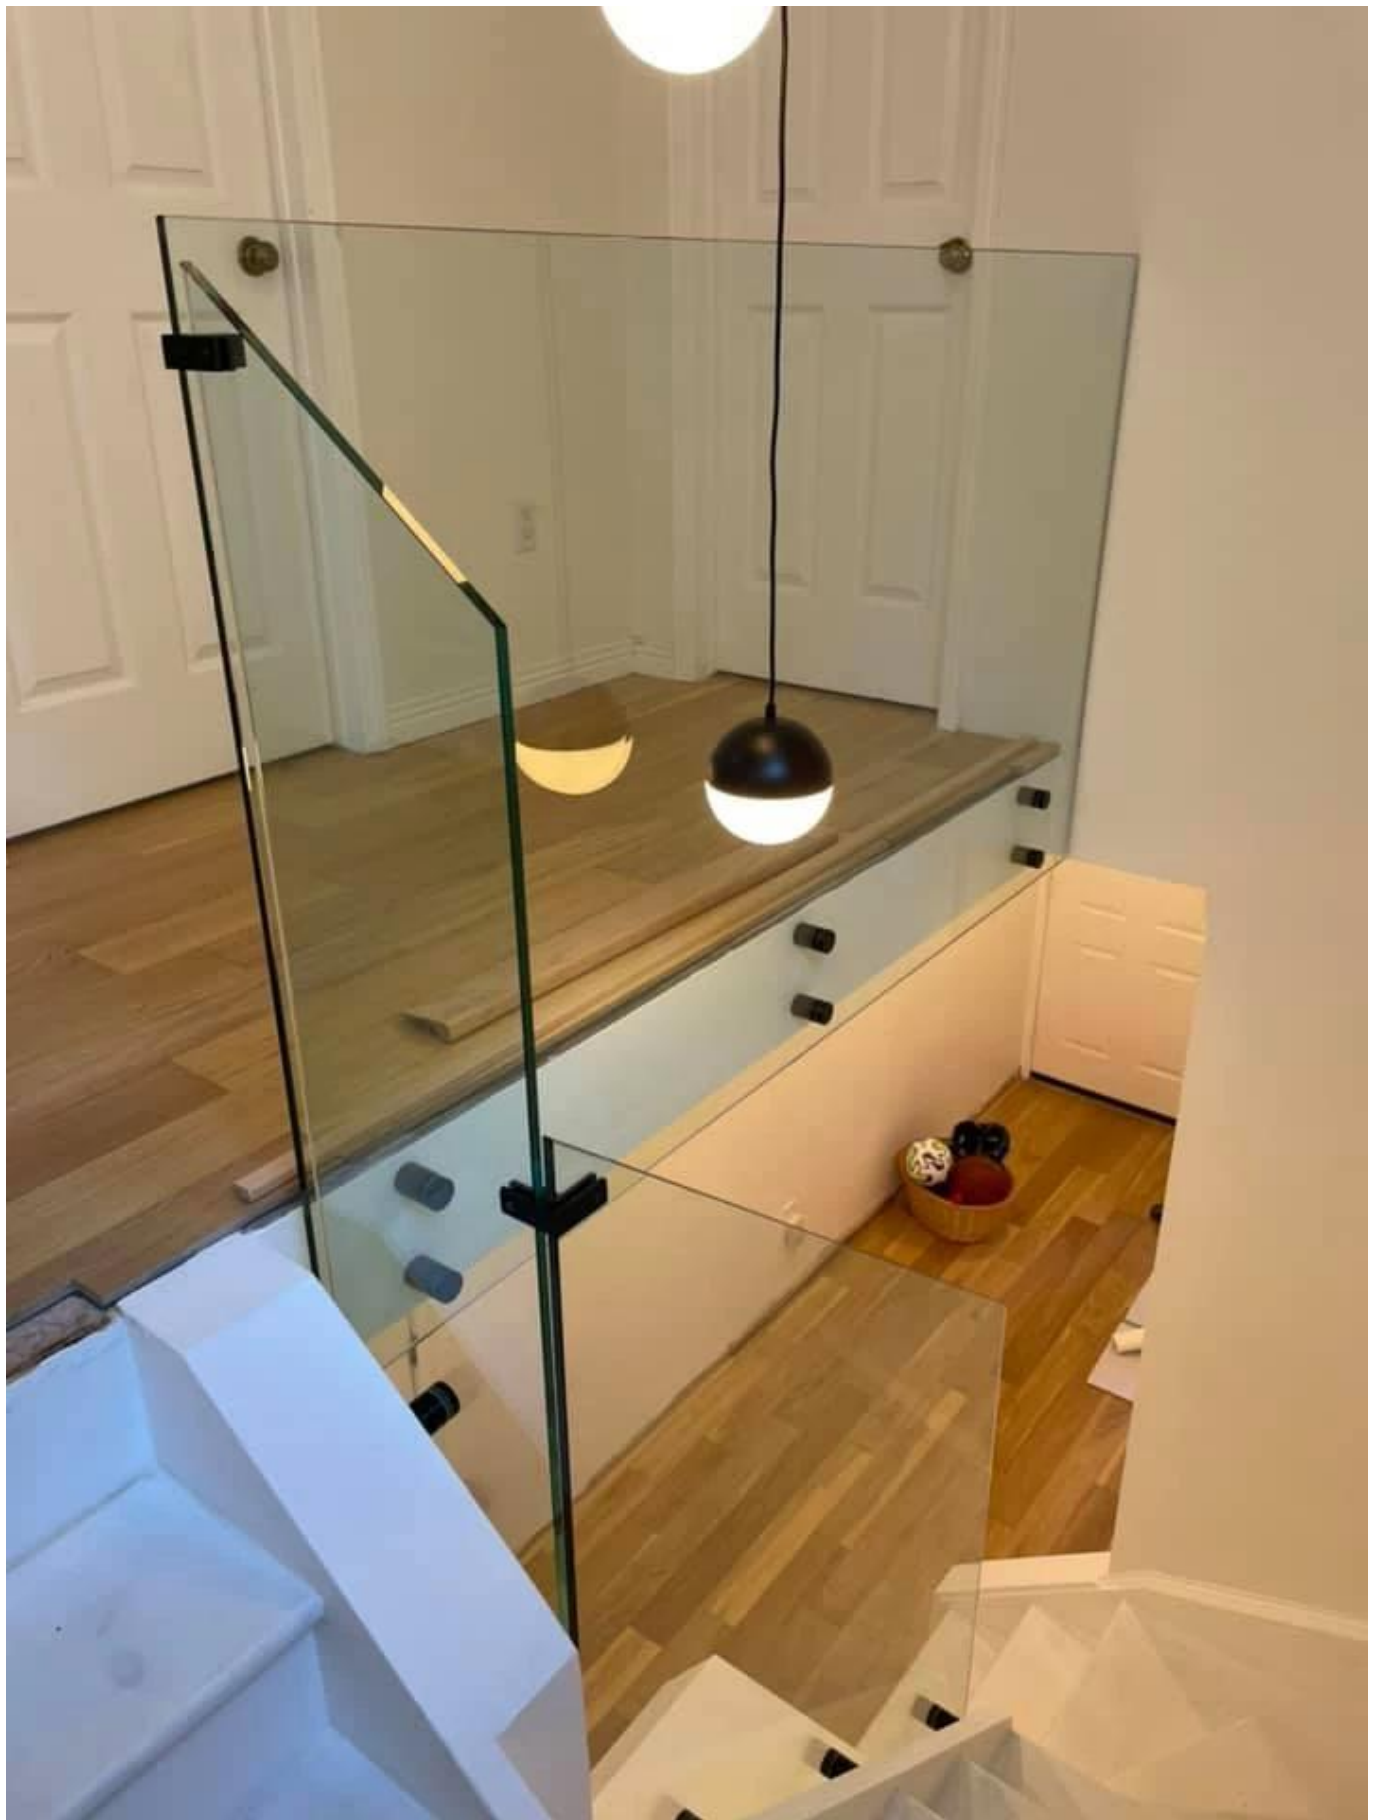

Standoff Glass Balustrade-Design für Innentreppenzaun

Vorname	Standoff Glass Balustrade-Design für Innentreppenzaun
Modell-Nr:	SF-50.
Durchmesser	50mm
Produktiver Prozess.	CNC-Verarbeitung
Material	304/316 Edelstahl.
Alles erledigt	Satin / Spiegel / Schwarz
Installation	Glaswand montiert
Für Glasstärken	10-19mm.
Moq.	10 Stück pro Stimme

Die Glasgeländer Es ist eine Sicherheitsbarriere, die immer beliebter wird.

Es ist vor allem ein Schutzhandlauf, der seine Benutzer vor möglichen Fällen schützt.

EIN **Punktfixierung**. Glasgeländer Es hat verschiedene Anwendungen:

Sicherheitsglasbarriere für den Pool und die Terrasse

Balustraden-Balkonglas.

Rechenglas-Treppe

Sicherheitsleiter für Landung oder Loft.

Zusätzlich zu unserem **Glasgeländer auf Profilen**" Reichweite, Kebil bietet Ihnen auch eine Reihe von Glass-Brüstungen Anpassen an Ihre Bedürfnisse: Punktfixierung, Klemmfixierung, Seitenprofilfixierung, auf jeder Seite gerahmt, Meldungen usw.