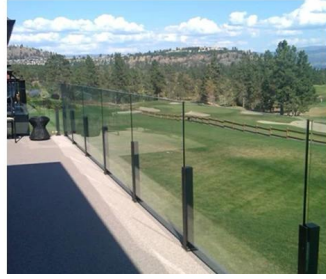

Standoff Glass Balustrade-Design für Innentreppenzaun

Vorname	Standoff Glass Balustrade-Design für Innentreppenzaun
Modell-Nr:	SF-50.
Durchmesser	50mm
Produktiver Prozess.	CNC-Verarbeitung
Material	304/316 Edelstahl.
Alles erledigt	Satin / Spiegel / Schwarz
Installation	Glaswand montiert
Für Glasstärken	10-19mm.
Moq.	10 Stück pro Stimme

Die Glasgeländer Es ist eine Sicherheitsbarriere, die immer beliebter wird.

Es ist vor allem ein Schutzhandlauf, der seine Benutzer vor möglichen Fällen schützt.

EIN **Punktfixierung**. Glasgeländer Es hat verschiedene Anwendungen:

Sicherheitsglasbarriere für den Pool und die Terrasse

Balustraden-Balkonglas.

Rechenglas-Treppe

Sicherheitsleiter für Landung oder Loft.

Zusätzlich zu unserem **Glasgeländer auf Profilen**" Reichweite, Kebil bietet Ihnen auch eine Reihe von Glass-Brüstungen Anpassen an Ihre Bedürfnisse: Punktfixierung, Klemmfixierung, Seitenprofilfixierung, auf jeder Seite gerahmt, Meldungen usw.