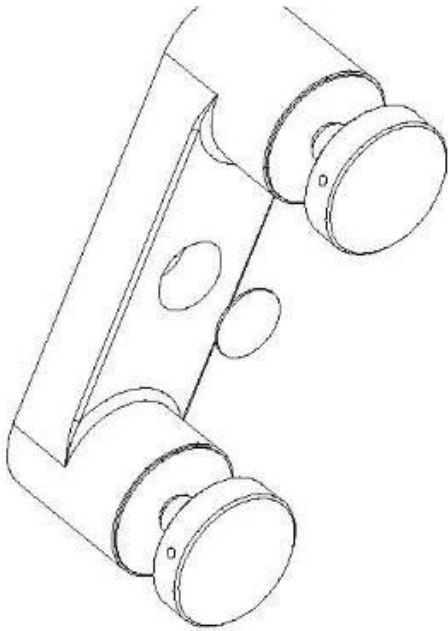

Starke, doppelte Glas-Standoff-Side-Glasgeländer mit hoher Edelstahl

ProduktShow

TechnischZeichnung

ProduktionFotos

ProjektFotos

Kontaktieren Sie uns jetzt für weitere Informationen!

Email: sales04@launch-china.cn.