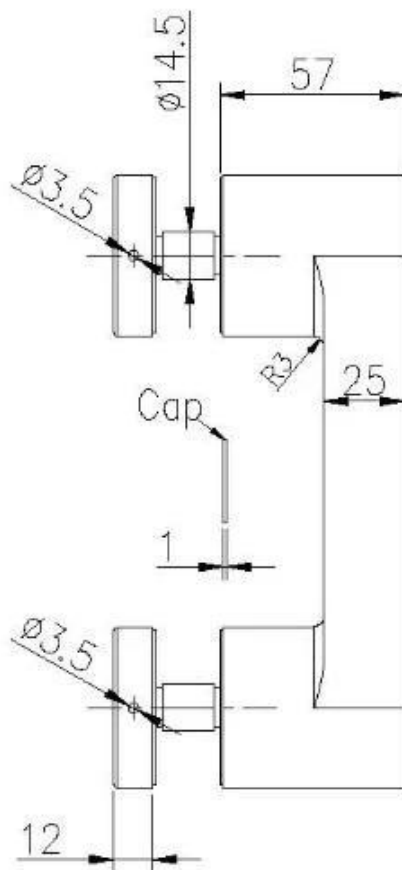

Starke, doppelte Glas-Standoff-Side-Glasgeländer mit hoher Edelstahl

ProduktShow

TechnischZeichnung

ProduktionFotos

ProjektFotos

Kontaktieren Sie uns jetzt für weitere Informationen!

Email: sales04@launch-china.cn.