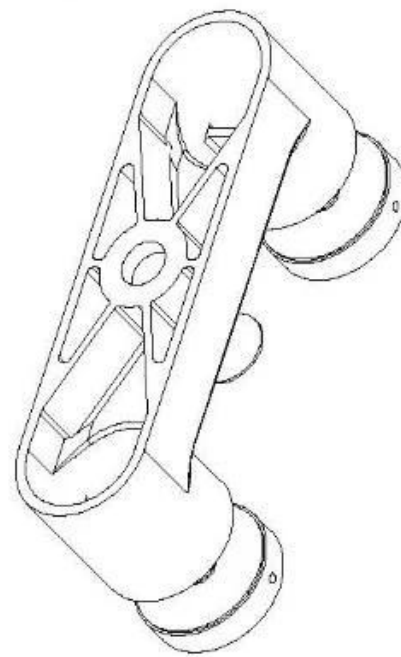

Starke, doppelte Glas-Standoff-Side-Glasgeländer mit hoher Edelstahl

ProduktShow

TechnischZeichnung

ProduktionFotos

ProjektFotos

Kontaktieren Sie uns jetzt für weitere Informationen!

Email: sales04@launch-china.cn.