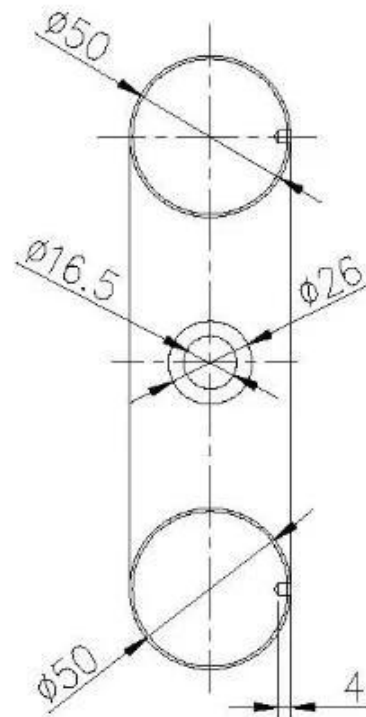

Starke, doppelte Glas-Standoff-Side-Glasgeländer mit hoher Edelstahl

ProduktShow

TechnischZeichnung

ProduktionFotos

ProjektFotos

Kontaktieren Sie uns jetzt für weitere Informationen!

Email: sales04@launch-china.cn.