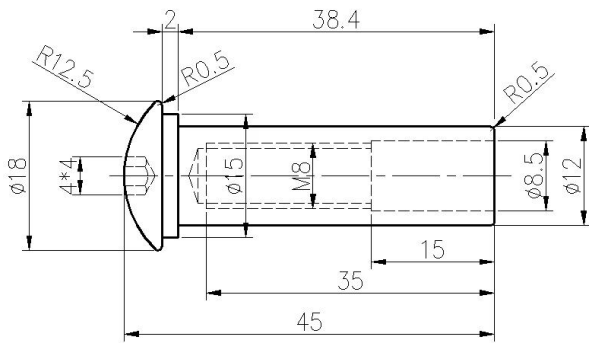

1/8 "LAG-Schraubzweig 316 Edelstahl-Drahtseil-Kabel-Railing-Armaturen für Deckgeländer

Spezifikationen:

Produktname	1/8 "LAG-Schraubzweig 316 Edelstahl-Drahtseil-Kabel-Railing-Armaturen für Deckgeländer
Material	Edelstahl 304/316
Beenden	Spiegel poliert oder satin gebürstet
Für Kabeldurchmesser.	3mm (1/8 ") oder 5mm (3/16")
Nettogewicht	46g / piece.
Hydraulische Crimper	Ja, hydraulische Crimper, um das Kabel festzuziehen
Kabelspanner-Installation.	Stahl- oder Edelstahlpfosten
Herstellermethode.	CNC-Bearbeitung (hohe Qualität)
Kabelspanner-Sicherheitsverpackung	(1) Blase Bag - Box - Karton (2) Gemäß den Anforderungen des Kunden.
Kabelspanneranwendung	Innen- und Außenbalkon / Deck / Treppen- / Terrasse Kabelgeländerung
Moq.	Ein Paar (2 Stück)
Probe	Erhältlich
Fabrik Inspektion	Akzeptabel
OEM & ODM-Dienst	Akzeptabel

Installation:

Cable fitting T807A installtion

Put cable inside part 1 and tighten with hydraulic crimper , then let part 2 go Through post and then screw together With part 1 .

Hydraulic Crimper

Technische Zeichnung:

- 7) Größen: von 3 mm bis 6 mm oder nach Ihren Anfragen
- 8) Typ: Gedrautes Senkkopf-Kopf, gestricheltes Flathead-Ende und Rad-Dome-Kopf-Ende aufgenommen
- 9) Verpackung: Reinigen Sie Polybeutel und Kartons und Paletten oder nach Anfragen
- 10) Für mehr Swage-Einsteller senden Sie uns bitte eine E-Mail für den vollständigen Katalog