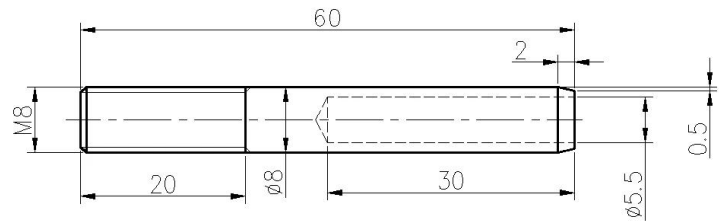

1/8 "LAG-Schraubzweig 316 Edelstahl-Drahtseil-Kabel-Railing-Armaturen für Deckgeländer

Spezifikationen:

Produktname	1/8 "LAG-Schraubzweig 316 Edelstahl-Drahtseil-Kabel-Railing-Armaturen für Deckgeländer
Material	Edelstahl 304/316
Beenden	Spiegel poliert oder satin gebürstet
Für Kabeldurchmesser.	3mm (1/8 ") oder 5mm (3/16")
Nettogewicht	46g / piece.
Hydraulische Crimper	Ja, hydraulische Crimper, um das Kabel festzuziehen
Kabelspanner-Installation.	Stahl- oder Edelstahlpfosten
Herstellermethode.	CNC-Bearbeitung (hohe Qualität)
Kabelspanner-Sicherheitsverpackung	(1) Blase Bag - Box - Karton (2) Gemäß den Anforderungen des Kunden.
Kabelspanneranwendung	Innen- und Außenbalkon / Deck / Treppen- / Terrasse Kabelgeländerung
Moq.	Ein Paar (2 Stück)
Probe	Erhältlich
Fabrik Inspektion	Akzeptabel
OEM & ODM-Dienst	Akzeptabel

Installation:

Cable fitting T807A installtion

Put cable inside part 1 and tighten with hydraulic crimper , then let part 2 go Through post and then screw together With part 1 .

Hydraulic Crimper

Technische Zeichnung:

- 7) Größen: von 3 mm bis 6 mm oder nach Ihren Anfragen
- 8) Typ: Gedrautes Senkkopf-Kopf, gestricheltes Flathead-Ende und Rad-Dome-Kopf-Ende aufgenommen
- 9) Verpackung: Reinigen Sie Polybeutel und Kartons und Paletten oder nach Anfragen
- 10) Für mehr Swage-Einsteller senden Sie uns bitte eine E-Mail für den vollständigen Katalog