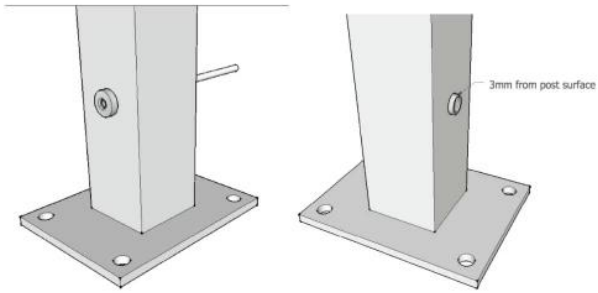

1/8 "LAG-Schraubzweig 316 Edelstahl-Drahtseil-Kabel-Railing-Armaturen für Deckgeländer

Spezifikationen:

Produktname	1/8 "LAG-Schraubzweig 316 Edelstahl-Drahtseil-Kabel-Railing-Armaturen für Deckgeländer
Material	Edelstahl 304/316
Beenden	Spiegel poliert oder satin gebürstet
Für Kabeldurchmesser.	3mm (1/8 ") oder 5mm (3/16")
Nettogewicht	46g / piece.
Hydraulische Crimper	Ja, hydraulische Crimper, um das Kabel festzuziehen
Kabelspanner-Installation.	Stahl- oder Edelstahlpfosten
Herstellermethode.	CNC-Bearbeitung (hohe Qualität)
Kabelspanner-Sicherheitsverpackung	(1) Blase Bag - Box - Karton (2) Gemäß den Anforderungen des Kunden.
Kabelspanneranwendung	Innen- und Außenbalkon / Deck / Treppen- / Terrasse Kabelgeländerung
Moq.	Ein Paar (2 Stück)
Probe	Erhältlich
Fabrik Inspektion	Akzeptabel
OEM & ODM-Dienst	Akzeptabel

Installation:

Cable fitting T807A installtion

Put cable inside part 1 and tighten with hydraulic crimper , then let part 2 go Through post and then screw together With part 1 .

Hydraulic Crimper

Technische Zeichnung:

Diese können für eine Vielzahl von Anwendungen verwendet werden. Segelboote und Yachten, Kabelgeländer und für Schattensegeln.

- 1) Material: Edelstahl 316 oder Edelstahl 304
- 2) Oberfläche Oberfläche: hochglanzpoliert oder satin gebürstet
- 3) Standard: metrisch und unbekannt
- 4) Kundendesign: Unser erfahrenes Ingenieur-Team kann die Produkte und Herstellung gemäß den Mustern, Zeichnungen oder nur Ideen entwickeln
- 5) Lieferung: auf dem Seeweg, durch Luft oder von Express Service
- 6) Preisfrist: FOB oder CIF

- 7) Größen: von 3 mm bis 6 mm oder nach Ihren Anfragen
- 8) Typ: Gedrautes Senkkopf-Kopf, gestricheltes Flathead-Ende und Rad-Dome-Kopf-Ende aufgenommen
- 9) Verpackung: Reinigen Sie Polybeutel und Kartons und Paletten oder nach Anfragen
- 10) Für mehr Swage-Einsteller senden Sie uns bitte eine E-Mail für den vollständigen Katalog