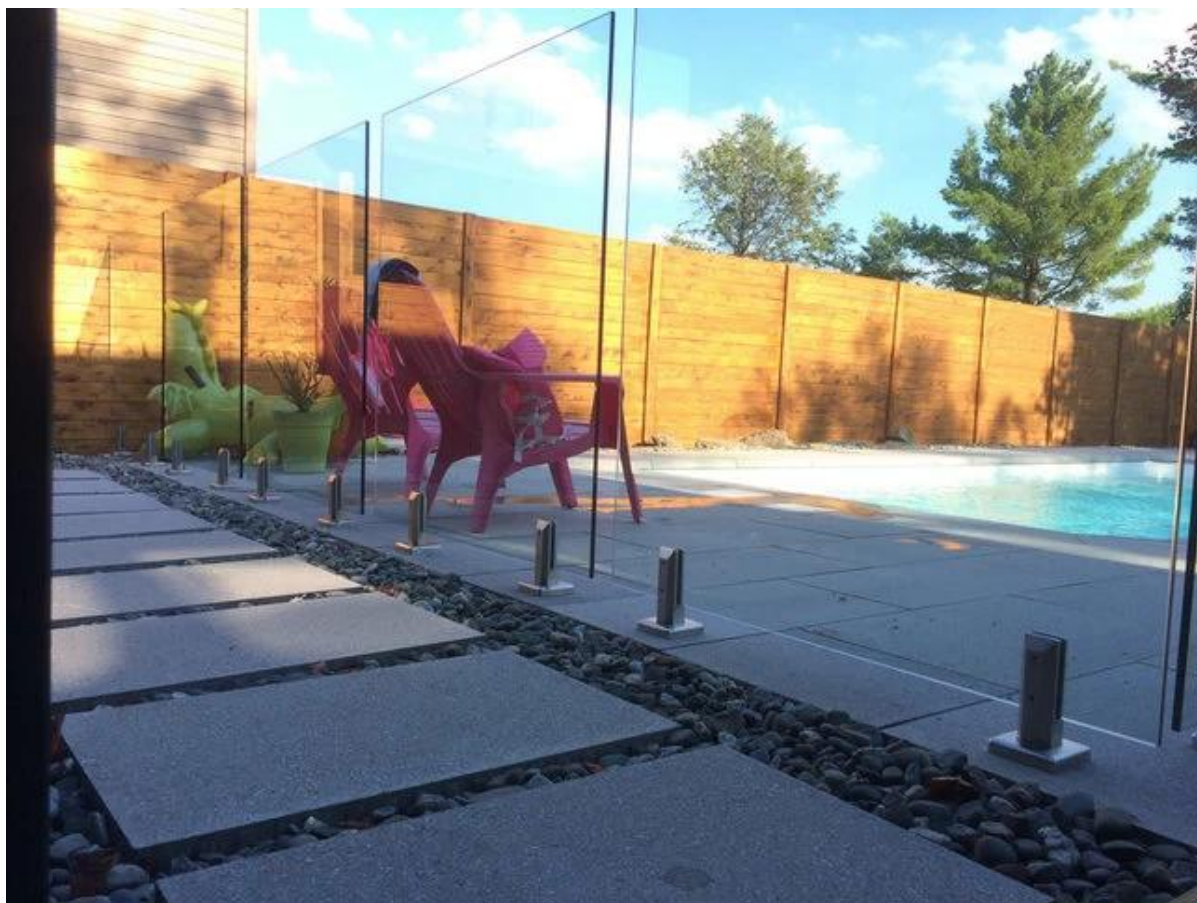

Ausgeglichenes Rahmenlose Glas Pool Fechten

Produkt einschließlich:

Edelstahl-Hardware: Glaszapfen, Scharnier, Verriegelung, Klammern etc.,
ESG / VSG 6mm bis 13.52mm;

SBM GLASS SPIGOT

Quadratgrundplatte und Abdeckung;

Kein auf Glas gebohrt;

An Deck / Balkon

Bitte klicken Sie auf den folgenden Link für weitere Informationen:

<http://www.chinabalustrade.com/products/Frameless-glass-pool-fence-project-stainless-steel-hardware-manufacturer.html#.VkVfGNlwjDc>