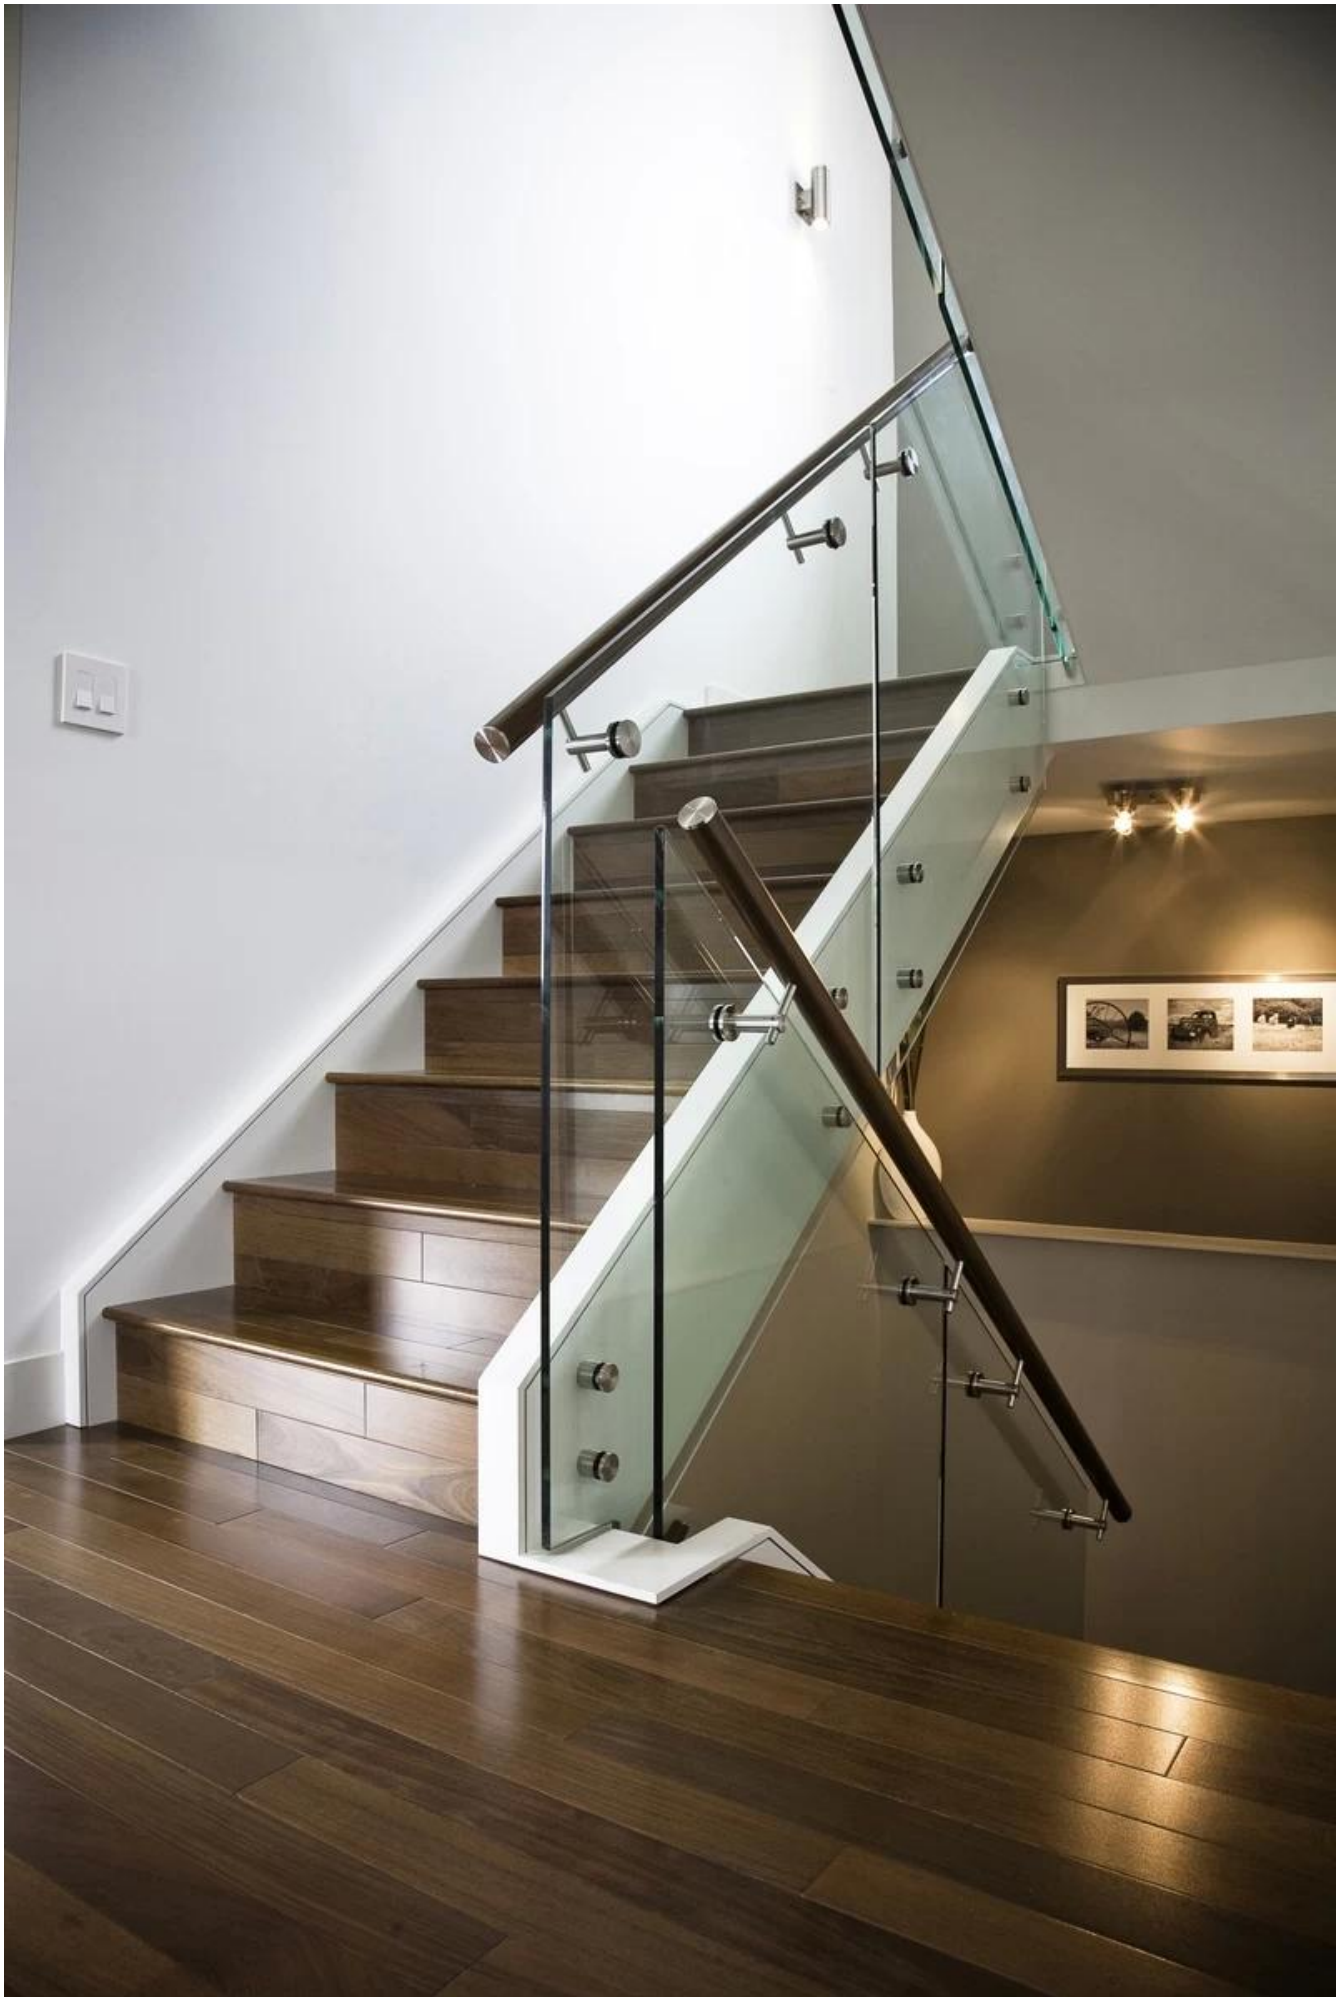

Erstklassige Glasplatte Halterungen

Edelstahl 304 oder 316 Grad

für 6 mm bis 16 mm gehärtetem Glas

Wir haben auch Holzbefestigung und Wandhalterung, sowohl für quadratische Handlauf und Runde eins.

P707

Verlassen message Bitte sagen Sie uns Ihre Anforderungen, werden Sie Feedback von 24 Stunden erhalten,