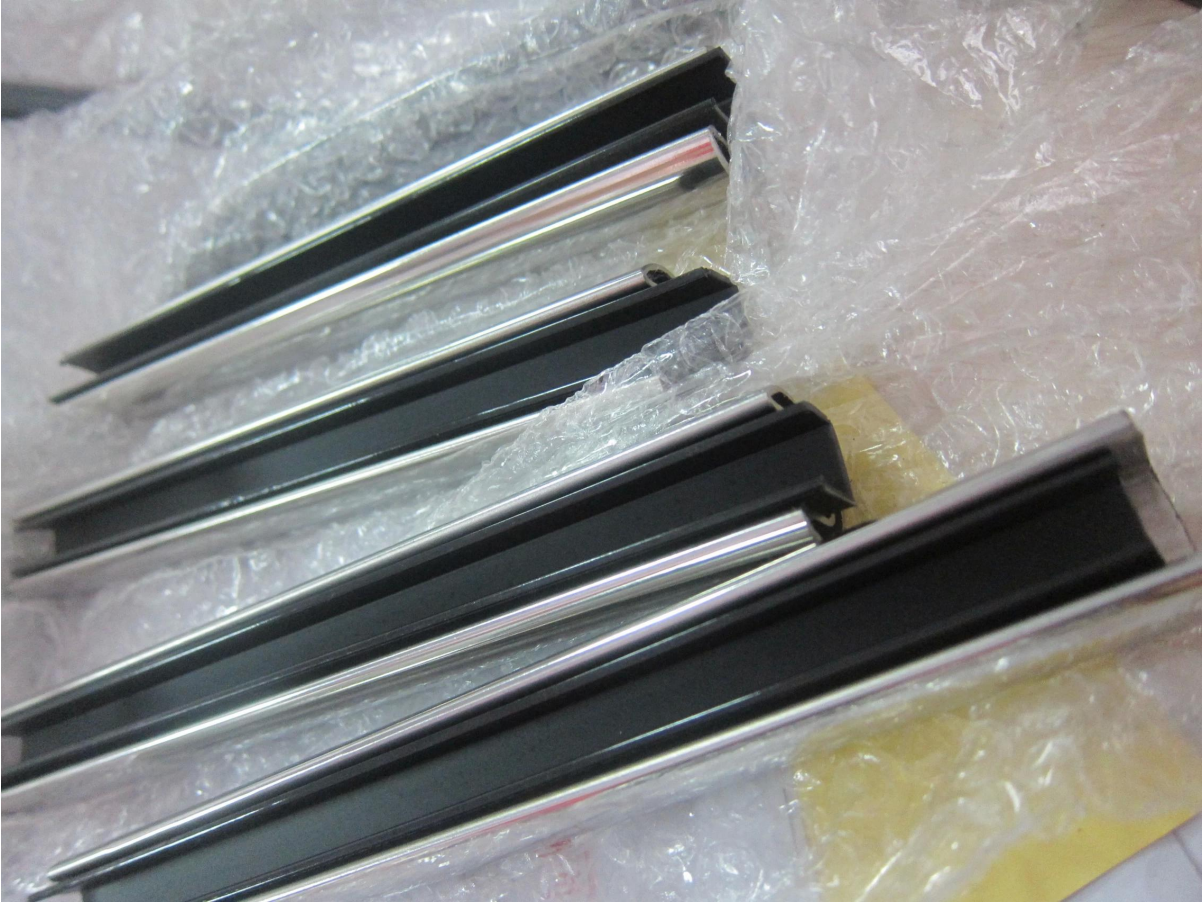

Top Minischlitz Handlauf Zubehör Steckverbinder und Wandhalterung Empfänger

Slot-Handlauf, Schlitzrohr, Nut Handlauf und alle Armaturen werden angeboten.
Wir liefern 2 Arten von Nut Handlauf:

- 1: Rundrille Handlauf
- 2: Quadrat Nut Handlauf

Rundrille Handlauf:

Round slot handrail & fittings

slot handrail length : 5.8 meters

round handrail fittings :		
round cap		
round wall to rail connector		
round 180 deg. connector		
round 90 deg. connector		

Platz Nut Handlauf

Square slot handrail & fittings

slot handrail length : 5.8 meters

Square handrail fittings :

Square cap

Square wall to rail connector

Square 180 deg. Connector

Square 90 deg. Connector