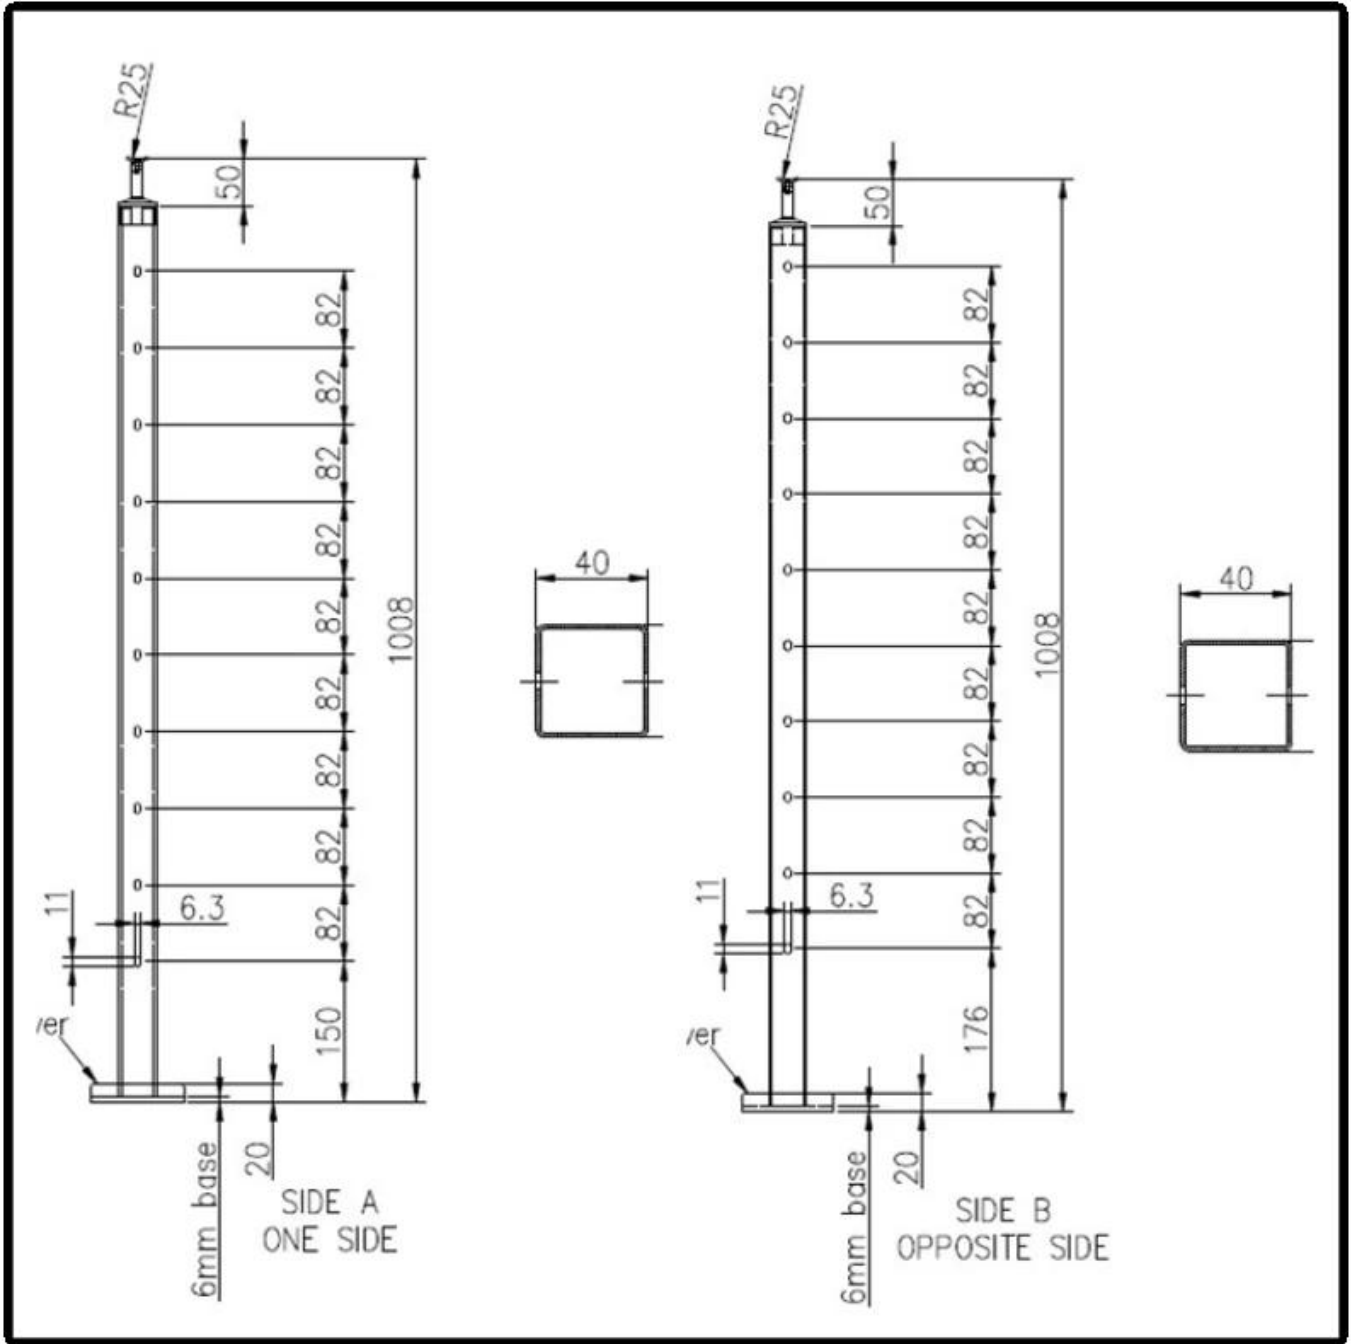

Produktspezifikationen

Produktname	Kabelgeländerpfosten aus Edelstahl
Modell Nr.	LCH-122
Material	304SS / 316SS
Oberflächenfinish	Satin / Spiegel / Schwarz
Beitragsgröße	Runder Typ: Dia. 42,4 / 50,8 mm; Quadratischer Typ: 40 * 40/50 * 50 mm
Kabelgröße	Durchmesser: 3, 4, 5, 6 mm
Anwendung	Treppe, Balkon, Deckkabelgeländer oder Drahtseilgeländer

KEBIL 科比奥®

Round cable railing post

Material: 304SS/316SS

**Surface finish: Mirror/Satin/Powder Coated
Black/Electroplated Black**

Post size: 40*40mm/50*50mm

Cable size: 3mm, 4mm, 5mm, 6mm

Details der Basisabdeckung und der oberen Halterung

Square post base plate and cover
On floor mounting to concrete/wood
Cover size: 98*98*6mm (L*W*H)

Top adjustable handrail brackets
Can connect with Round or Flat handrail as customer's requirements

Produkt Show

Quadratischer Pfosten

1 WAY END POST

**2 WAY 90 DEGREE
CORNER POST**

**2 WAY 180 DEGREE
MIDDLE POST**

Schwarzer Geländerpfosten

Seitlich montierter quadratischer Pfosten

Runder Geländerpfosten

Zeichnung von Kabelgeländer und Geländerpfosten