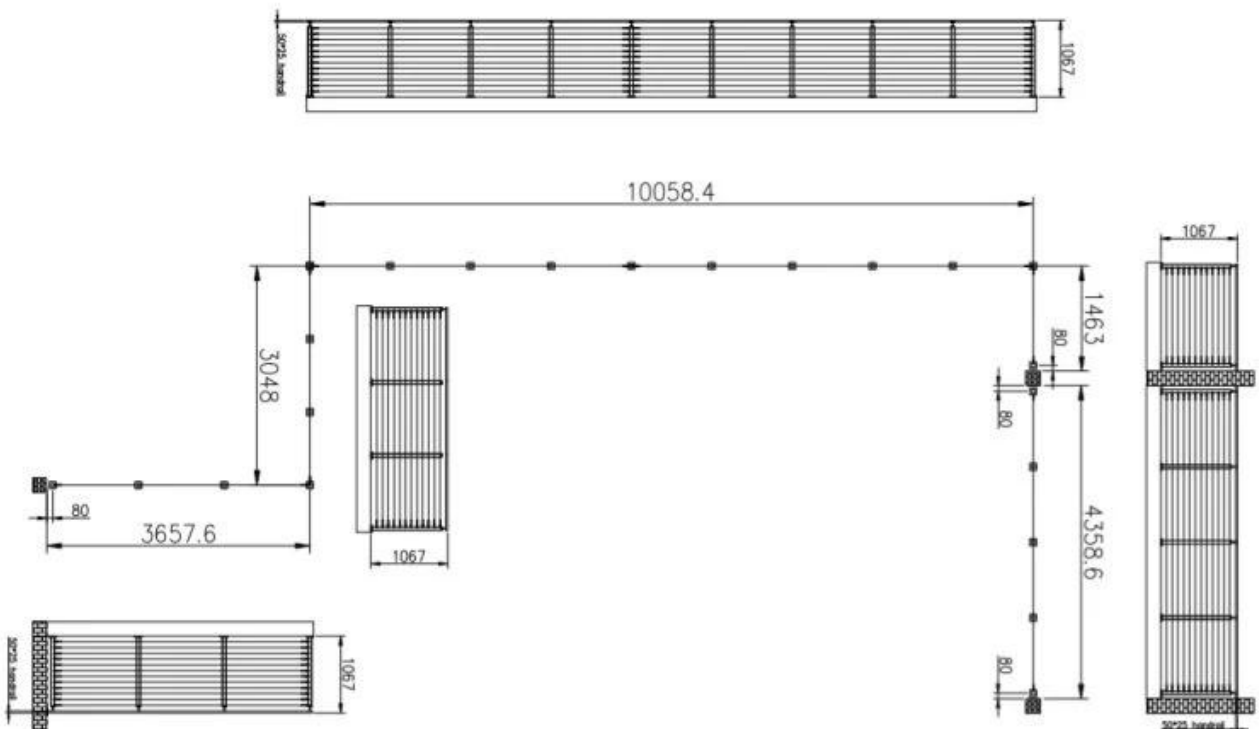

Produktspezifikationen

Produktname	Kabelgeländerpfosten aus Edelstahl
Modell Nr.	LCH-122
Material	304SS / 316SS
Oberflächenfinish	Satin / Spiegel / Schwarz
Beitragsgröße	Runder Typ: Dia. 42,4 / 50,8 mm; Quadratischer Typ: 40 * 40/50 * 50 mm
Kabelgröße	Durchmesser: 3, 4, 5, 6 mm
Anwendung	Treppe, Balkon, Deckkabelgeländer oder Drahtseilgeländer

Square post base plate and cover
On floor mounting to concrete/wood
Cover size: 98*98*6mm (L*W*H)

Top adjustable handrail brackets
Can connect with Round or Flat handrail as customer's requirements

Produkt Show

Quadratischer Pfosten

1 WAY END POST

**2 WAY 90 DEGREE
CORNER POST**

**2 WAY 180 DEGREE
MIDDLE POST**

Schwarzer Geländerpfosten

Seitlich montierter quadratischer Pfosten

Runder Geländerpfosten

Zeichnung von Kabelgeländer und Geländerpfosten