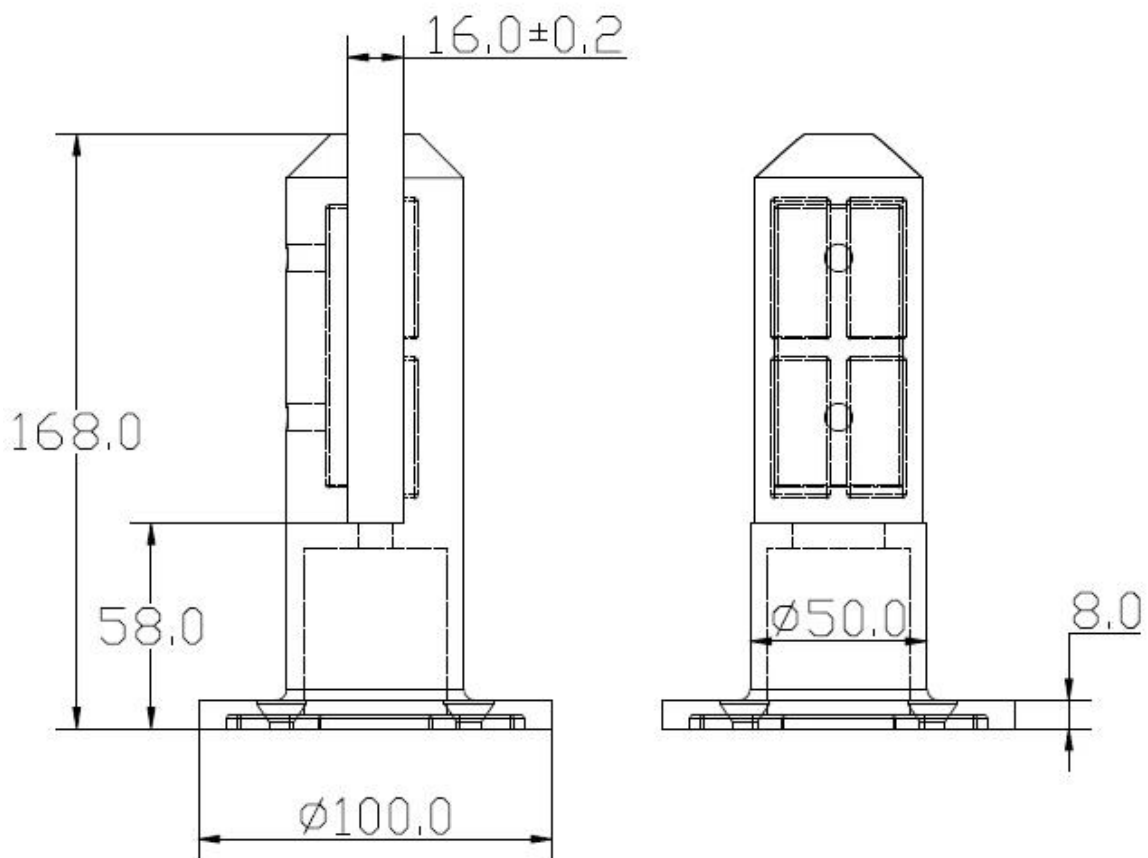

# USA Standard-Edelstahl Glas Zapfen für Schwimmbad

Hier sind die häufigsten bedien 4 Designs:

Quadratgrundplatte Zapfen (SBM)

Platz Kernbohrer Zapfen (SCM)

Runde Grundplatte Zapfen (RBM)

Round Kernbohrer Zapfen (RCM)

## Zeichnung und Bild von SBM

Zeichnung und Bild von RBM

Zeichnung und Bild von SCM und RCM

Für weitere Informationen, rufen Sie an oder mailen Sie mich.

**Tel:** +86 13266706610

**Email:** Sales06@launch-china.cn