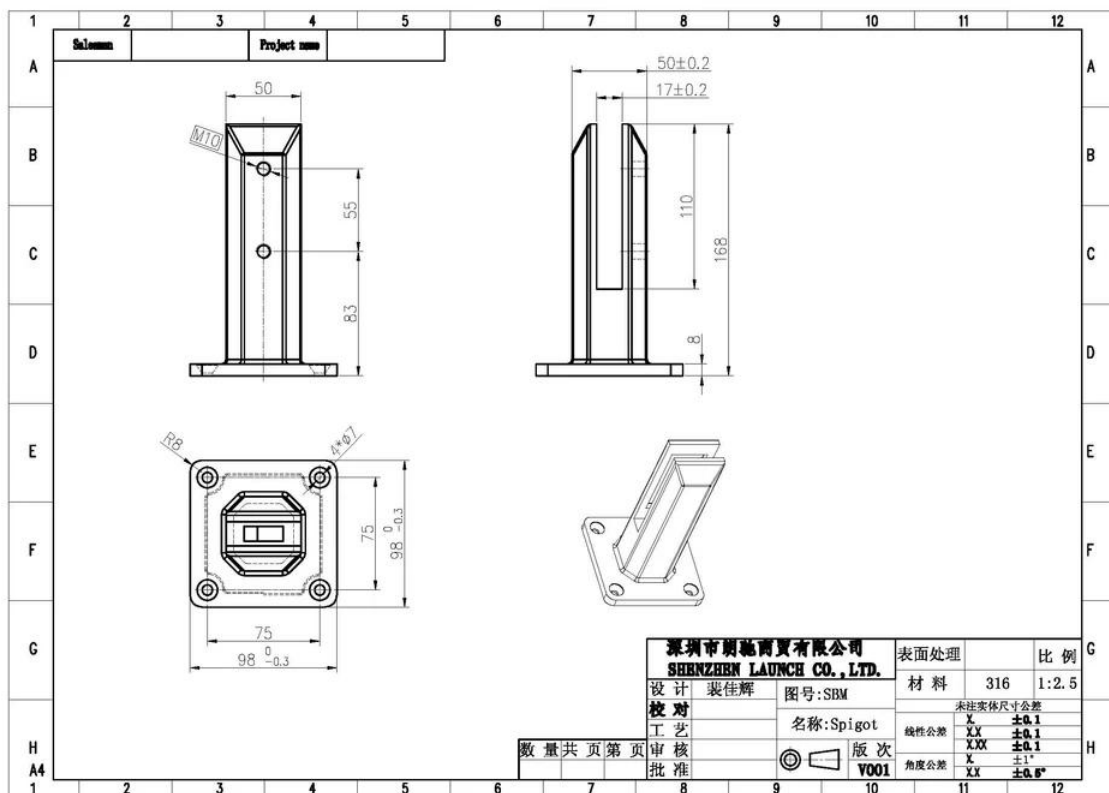

# USA Standard-Edelstahl Glas Zapfen für Schwimmbad

Hier sind die häufigsten bedien 4 Designs:

Quadratgrundplatte Zapfen (SBM)

Platz Kernbohrer Zapfen (SCM)

Runde Grundplatte Zapfen (RBM)

Round Kernbohrer Zapfen (RCM)

## Zeichnung und Bild von SBM

Zeichnung und Bild von RBM

Zeichnung und Bild von SCM und RCM

Für weitere Informationen, rufen Sie an oder mailen Sie mich.

**Tel:** +86 13266706610

**Email:** Sales06@launch-china.cn