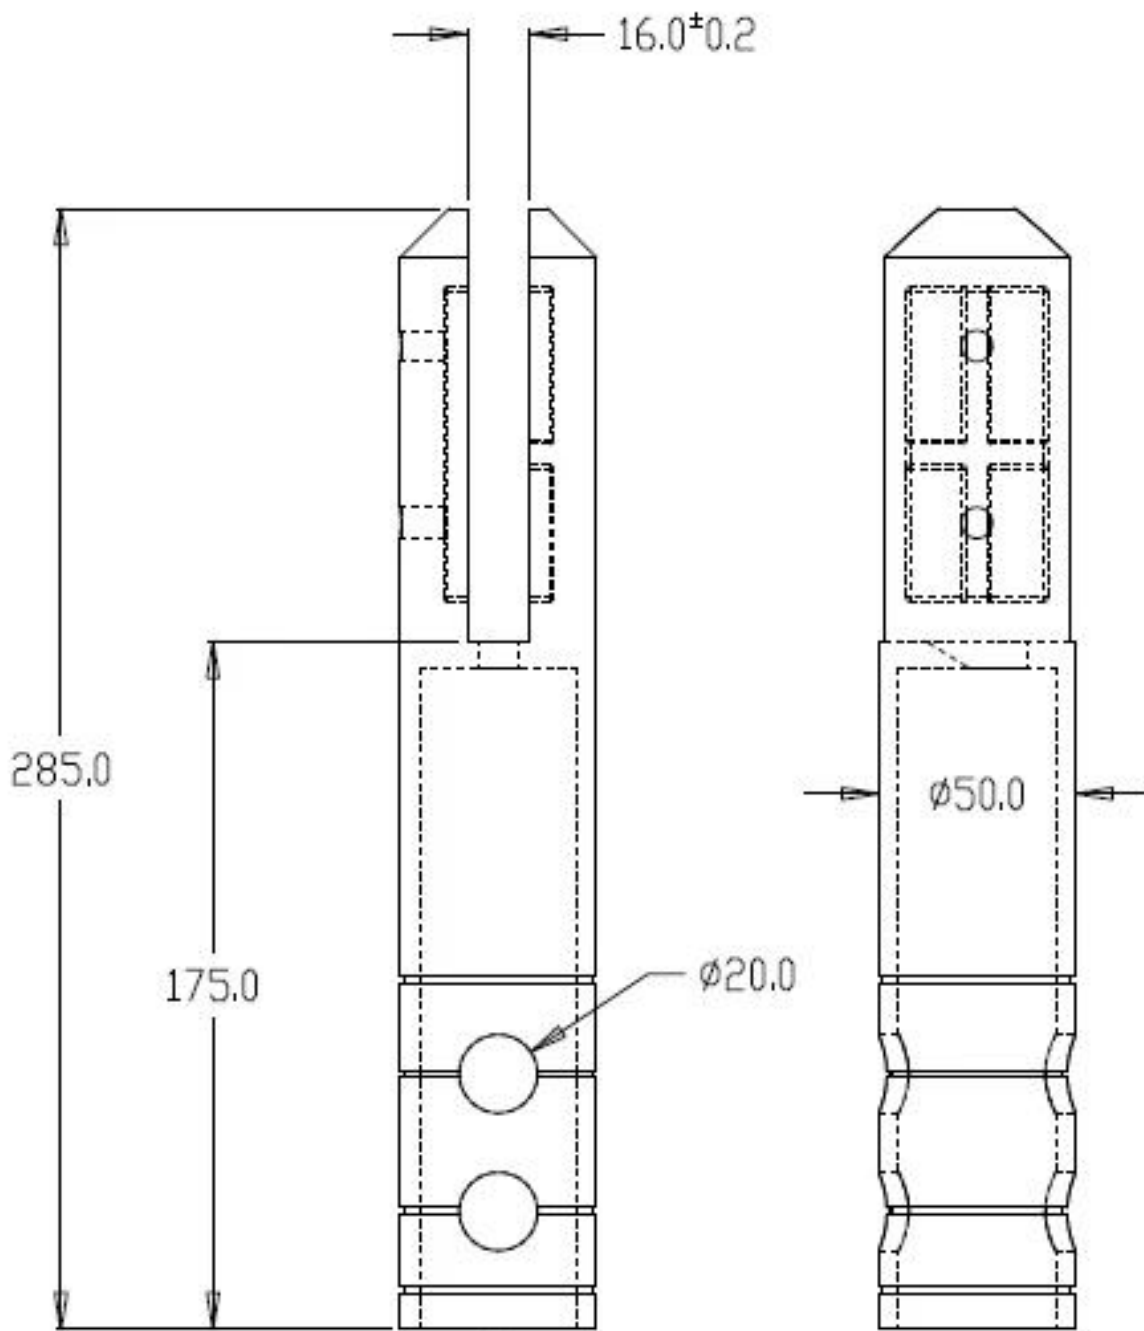

# USA Standard-Edelstahl Glas Zapfen für Schwimmbad

Hier sind die häufigsten bedien 4 Designs:

Quadratgrundplatte Zapfen (SBM)

Platz Kernbohrer Zapfen (SCM)

Runde Grundplatte Zapfen (RBM)

Round Kernbohrer Zapfen (RCM)

## Zeichnung und Bild von SBM

Zeichnung und Bild von RBM

Zeichnung und Bild von SCM und RCM

Für weitere Informationen, rufen Sie an oder mailen Sie mich.

**Tel:** +86 13266706610

**Email:** Sales06@launch-china.cn