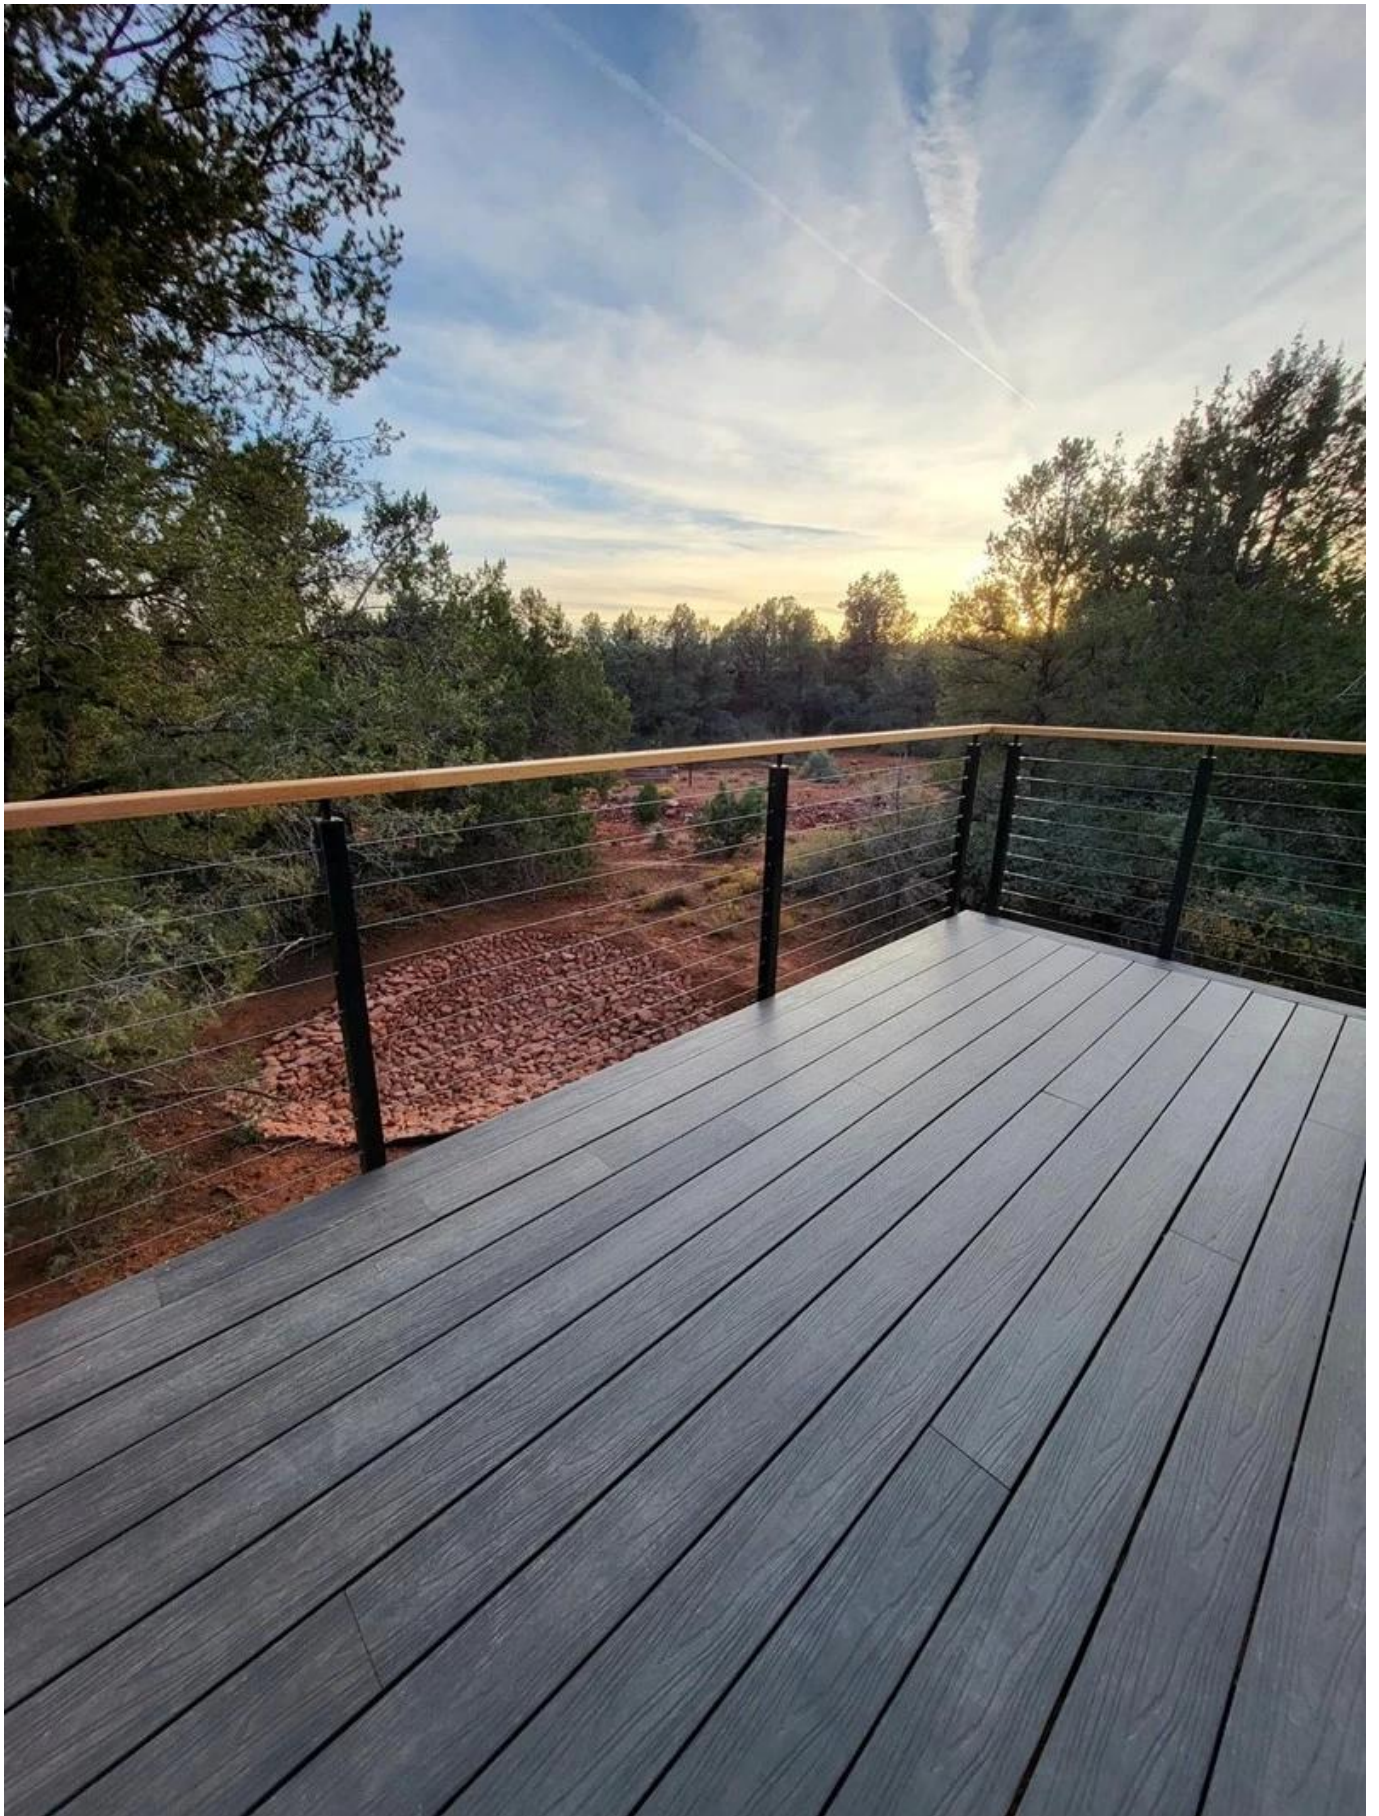

Kabelgeländer aus Edelstahl: Eine perfekte Mischung aus Eleganz und Haltbarkeit

Seilgeländersysteme aus Edelstahl haben sich in der modernen Architektur zu einer beliebten Wahl entwickelt und bieten eine elegante, zeitgemäße Ästhetik sowie robuste Sicherheitsfunktionen. Diese Geländer sind eine perfekte Lösung für Wohn- und Gewerbeimmobilien und fügen sich nahtlos in eine Reihe von Umgebungen wie Bürogebäude, Hotels und Einkaufszentren ein. Nachfolgend finden Sie eine detaillierte Beschreibung ihrer Funktionen und Anwendungen.

| Besonderheit | Beschreibung |
|---------------------------------|--|
| Material | Hochwertiger Edelstahl |
| Ästhetischer Reiz | Schlankes, modernes Design, das die optische Attraktivität steigert |
| Haltbarkeit | Rost- und korrosionsbeständig, ideal für den Langzeitgebrauch |
| Geringer Wartungsaufwand | Erfordert nur minimale Wartung und ist witterungsbeständig |
| Vielseitigkeit | Kann in verschiedenen Umgebungen wie Balkonen, Treppenhäusern und Terrassen verwendet werden |
| Sicherheit | Bietet zuverlässige Unterstützung und Sicherheit für Benutzer |

2. **Ästhetische Verbesserung:**

- Das minimalistische Design der Edelstahl-Kabelgeländer sorgt für einen eleganten, unaufdringlichen Look, der zu modernen Architekturstilen passt. Sie bieten eine freie Sicht und steigern die optische Attraktivität jedes Raums.

• **Einkaufszentren:**

- In belebten Bereichen wie Einkaufszentren bieten Edelstahlseilgeländer eine attraktive und funktionale Lösung für Rolltreppen, Zwischengeschosse und Freiflächen und tragen zu einem zeitgemäßen Erscheinungsbild bei, während die Funktionalität erhalten bleibt.