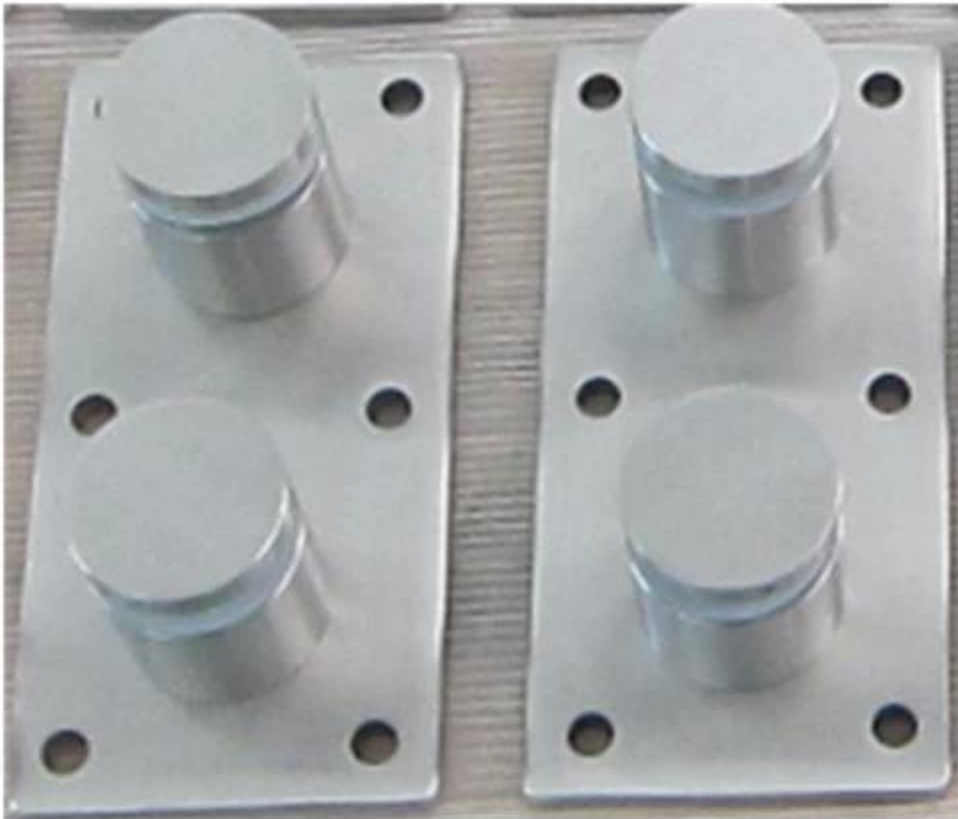

[Edelstahl Glasabstandshalter für die Gestaltung von Balkon, China Steel Glasgeländersystem aus Edelstahl mit Abstandshalter](#)

## glass standoff SF-30

Projekt pic

Sicherheits gehärtetem Glas-Panel

[8/10/12 mm / 15/19 mm Glas für Pool Zaun, ESG Glasplatte für Glasgeländer](#)