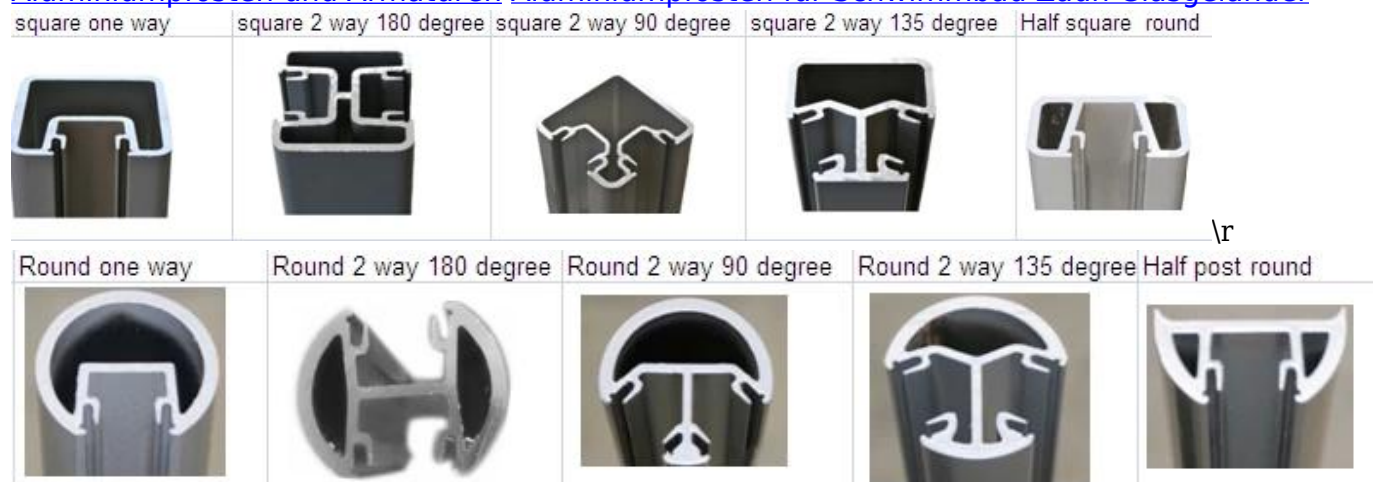

Aluminium-Glas-Zaun Merkmale

- Material: & nbsp; aluminum6061 / 6063
- Höhe: & nbsp; 1200mm, 1215mm, 1800mm, 1400mm, etc.
- Glasdicke: 10-12 mm oder & nbsp; kunden
- Surface & nbsp; Oberfläche: pulverbeschichtet oder & nbsp; Eloxieren oder maßgeschneiderte
- Installation: Installation & nbsp; Unterricht & nbsp; wird & nbsp; & nbsp; sein, vorausgesetzt,
- Paket: & nbsp; pp & nbsp; Tasche & nbsp; und & nbsp; Karton & nbsp; für Hardware
- Beschreibung: Die Teile werden verwendet, um festzulegen, oder halten Brille.
- Verschiedene Arten für Ihre Wahl.
- MOQ ist nicht begrenzt
- OEM-Auftrag ist willkommen

[Aluminiumpfosten und Armaturen Aluminiumpfosten für Schwimmbad Zaun Glasgeländer](#)

Siehe unten Projekt Bilder:

[Aluminiumgeländer, Balkon Designs oder Treppenhaus, Schwimmbad Zaun](#)

[Pool Fechten Aluminiumpfosten, halb-rahmenlose Glasgeländer, Aluminiumgeländer Glas Pool Fechten](#)

[Handlauf aus Edelstahl, rund Decking Post, Glas-Metall-Handlauf für die Schritte](#)