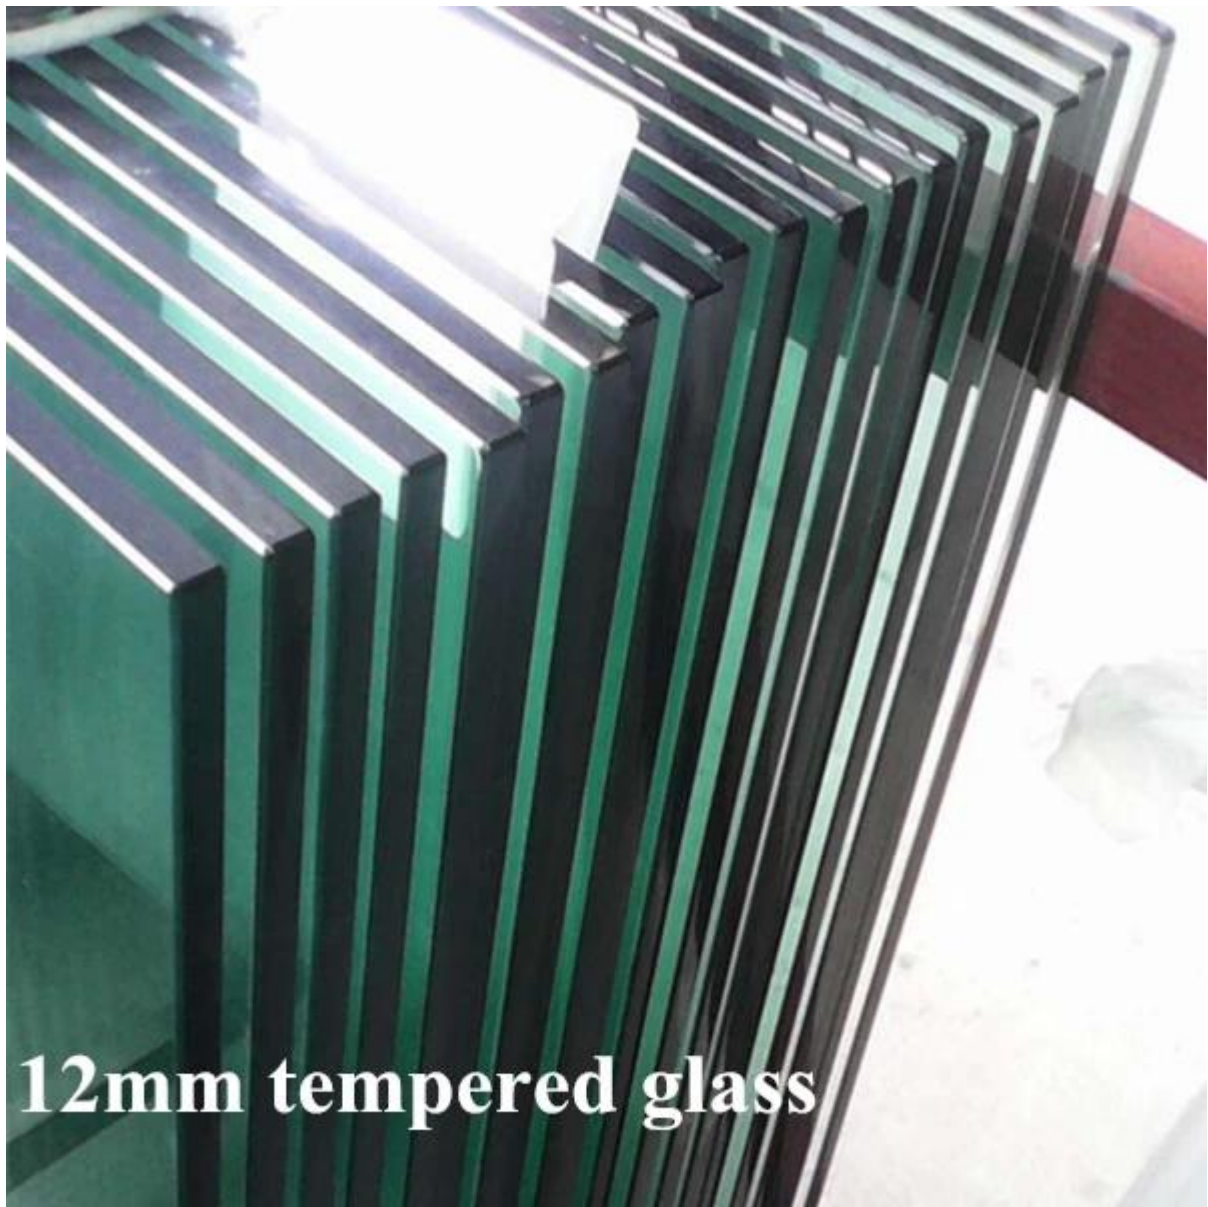

[Aluminium-Glasbalkongeländer](#) Seite Mount-System ist sehr beliebt in Nordeuropa.

Um so Glasbalkongeländer System besteht aus Aluminium-Material, schwarz oder silber Pulverbeschichtung nach Ihren Anforderungen gefertigt.

Aluminium-Glasbalkongeländer Projekt Fotos für Nordeuropa, sehr schön.

Aluminium-Geländerpfosten für 10-12mm Glas

Seitenhalterung

Glasscheiben

12mm tempered glass