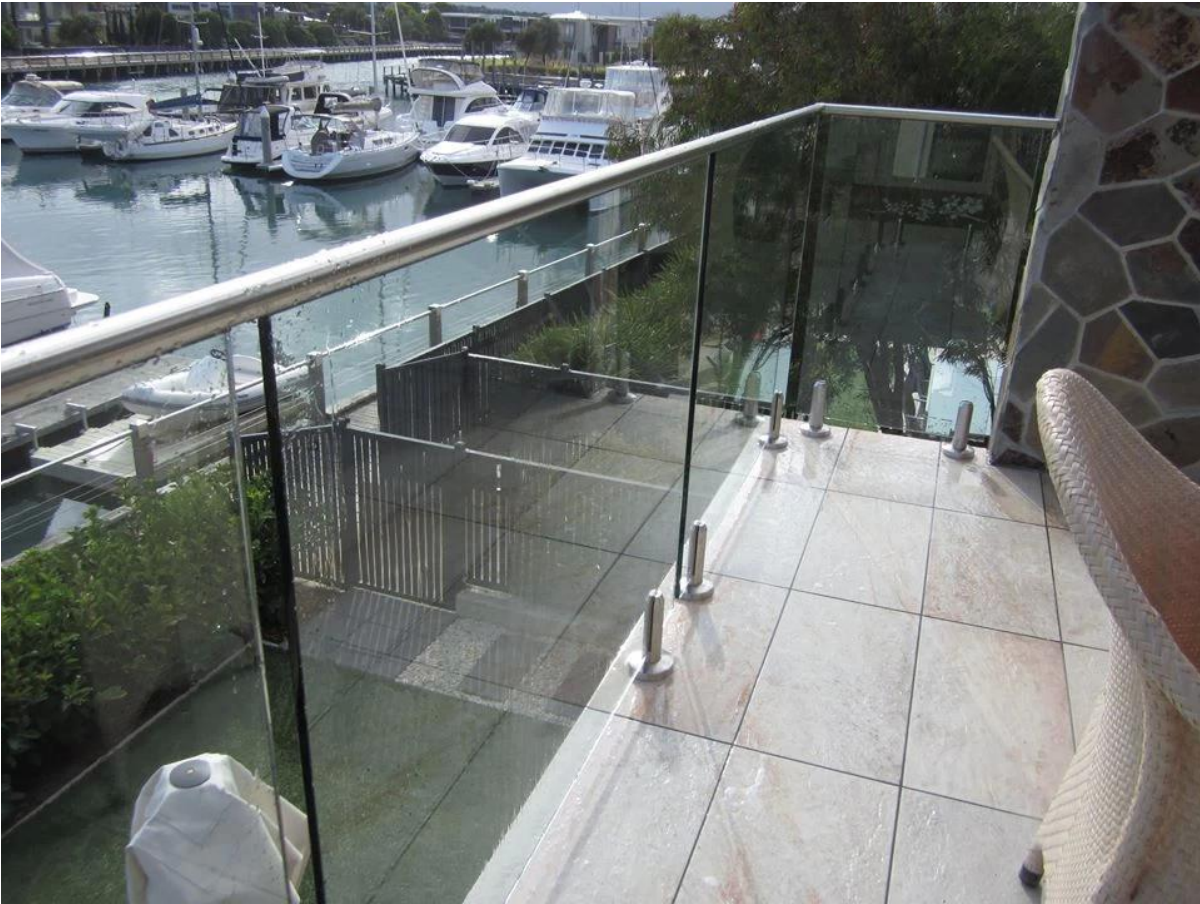

[Aluminium, pulverbeschichtet Post, Aluminium-Glasgeländerpfosten, zum Pool Fechten / Balkongeländer](#)

[12mm Glas für Pool Zaun, ESG Glasplatte für Glasgeländer](#)

Mehr Aluminium balcony Fotos:

[1265mm hohen Aluminium Balkon Handlaufsystem mit runden Aluminium 50x3mm Post oder 50x50x3mm Vierkant-Aluminium Post](#)

Edelstahl Glas Balkonsysteme:
[Balkongeländer Design 1200mm hoch für Wohngebäude](#)

[12mm Glasgeländer mit Glaszapfen für Balkon-Design](#)

[rahmenlose Glasgeländer mit Abstands für Balkon in China hergestellt](#)