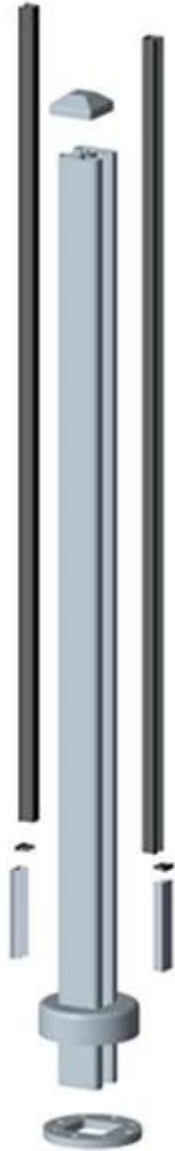

Aluminiumpfosten für Glasgeländer

Round Typ

Material: Aluminium 6063 T5

Oberfläche: Eloxal, Pulverbeschichtung

Dimension: 50 * 3mm, 1265mm oder wie pro Ihre requirement

verschiedene Arten von Post erhältlich: rund ein Weg, Post, Runde 2 Art und Weise 180 Grad, rund 2-Wege 90 Grad,

Runde 2 Weg 135 Grad

Round 1 way

**Round 2 way
180 degree**

**Round 2 way
135 degree**

**Round 2 way
90 degree**

quadratische Art

Stoff: Aluminium 6063 T5

Oberfläche: Eloxal, Pulverbeschichtung

Dimension: 50 * 50 * 3mm, 1265mm hoch oder wie pro Ihre Anforderung
verschiedene Arten von Post zur Verfügung: Platz eins Weg Post, Quadrat
2-Wege 180 Grad,

Platz 2 Weg 90 Grad, Platz 2 way 135 Grad

Square 1 way

**Square 2 way
180 degree**

**Square 2 way
135 degree**

**Square 2 way
90 degree**

Bitte besuchen Sie unsere [Startseite](#), Und wir werden Ihnen helfen, Produkte, die Sie benötigen. oder [kontaktiere uns](#) für die Empfehlung.