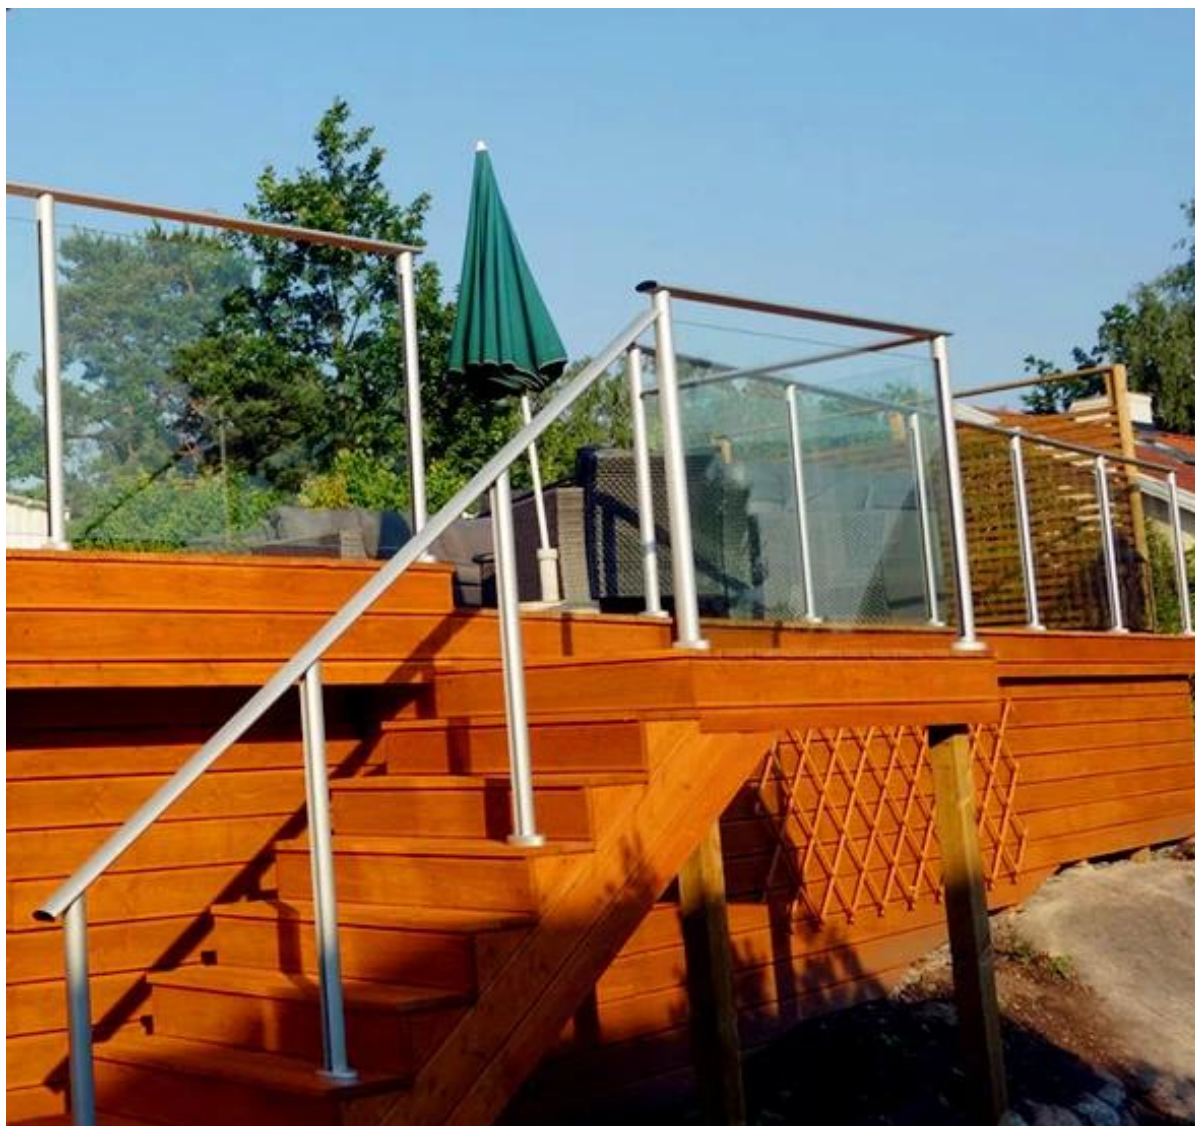

## Aluminium Pfosten Glas Railing für Balkon-Design

Material: Aluminium 6063 T5  
Oberfläche: Eloxieren, Pulver coating

Dimension: 50 \* 3mm, 1265mm hoch oder wie pro Ihre Anforderung  
verschiedene Arten von Post zur Verfügung: ein Weg, Post, 2-Wege 180  
Grad,

2-Wege 90 Grad, 2-Wege-135-Grad

**Round 1 way**

**Round 2 way  
180 degree**

**Round 2 way  
135 degree**

**Round 2 way  
90 degree**

für Balkon

für Schwimmbad

für Treppen