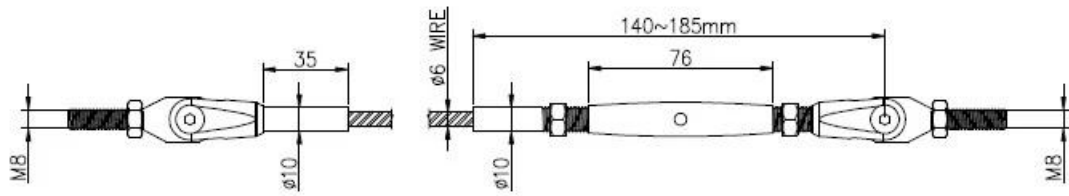

Balkon Kabel Balustrade Design Edelstahl Drahtseil Spanner Kabel Endstücke

Edelstahl Seilspanner Spezifikationen:

Modell Nr .: T804

Material: Edelstahl 304 oder 316

Für Kabeldurchmesser: 4/5 / 6mm

Für Holzpfeiler oder Edelstahl-Materialpfeiler

Lage: Balkon, Deck, Treppenhaus etc

Für Holzpfeiler Kabelgeländer Designart:

Für Edelstahl-Pfosten-Kabelgeländerentwurfsart:

Dimension:

Projekt für Ihre Referenz installiert:

Vielen Dank für Ihren Besuch, Interessenten oder Bedürfnisse, bitte kontaktieren Sie mich frei: