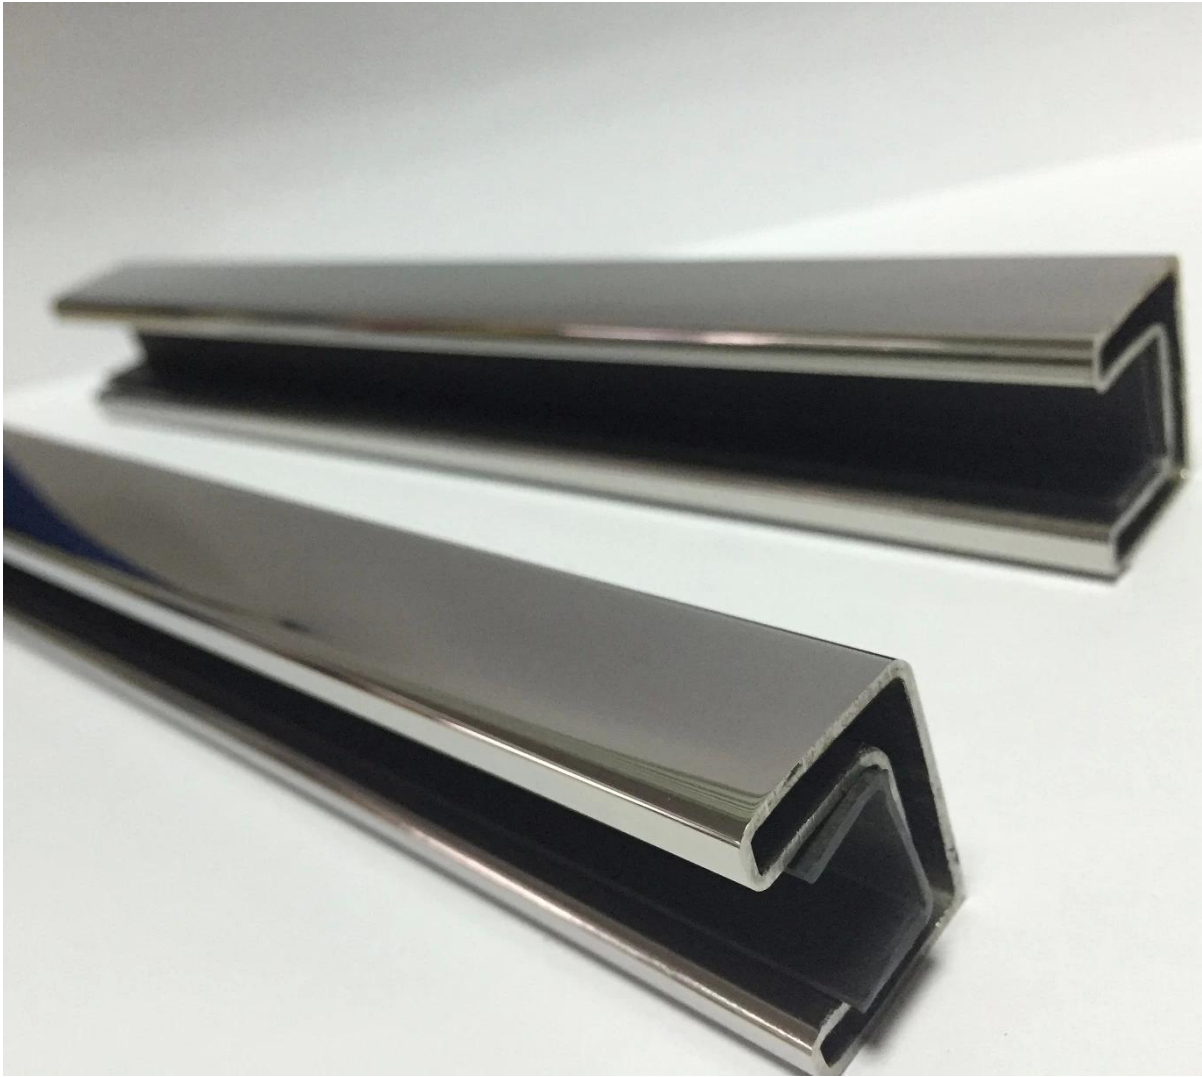

Balkon Glasgeländer aus Edelstahl Mini-Top-Handlauf

Material: Edelstahl 304/316

Finish: Satin oder mirroder

Diamension: 20 * 25mm, Nut 14 * 14mm

5,8 meter pro Länge

Handlauf fitlungen

Balkon Glasgeländer

Wenn Sie Interesse an unseren Produkten haben, wenden Sie sich bitte fühlen Sie sich frei, mich zu kontaktieren.