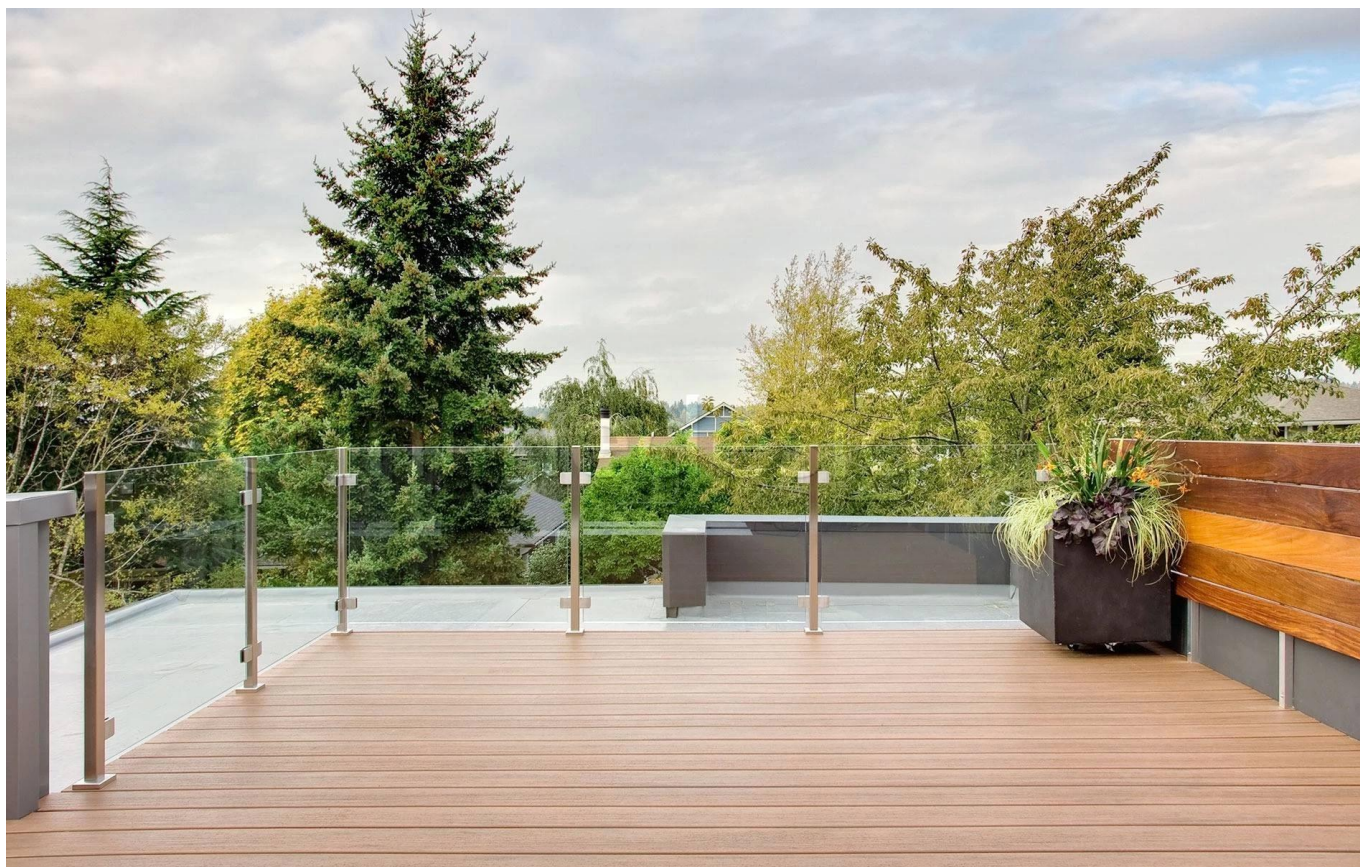

## Geländerpfosten für moderne Balkonglassgeländerentwurf

- 1 ist. Material: rostfreier Stahl 304/316
2. Oberfläche: Satin oder Spiegel poliert
3. runder Pfostengeländer: Pfostengröße: Durchmesser 50.8mm  
Handlauf Größe: Durchmesser 50.8mm
4. quadratischer Pfosten Geländer: Pfosten Größe: 50 \* 50 \* 1.5mm  
Handlauf Größe: 50 \* 25 \* 1.5mm
5. 1100mm hoch oder wie pro Ihr requirement

## Post verfügbar

- Einwegpfosten
- 2 Pfosten 180-Grad-Pfosten
- 2-Weg 90-Grad-Post

**LCH-106**

[Bitte fühlen Sie sich frei zu contaCt uns, wenn Sie interessiert sind.](#)

---

Email: [sales03@launch-china.cn](mailto:sales03@launch-china.cn)