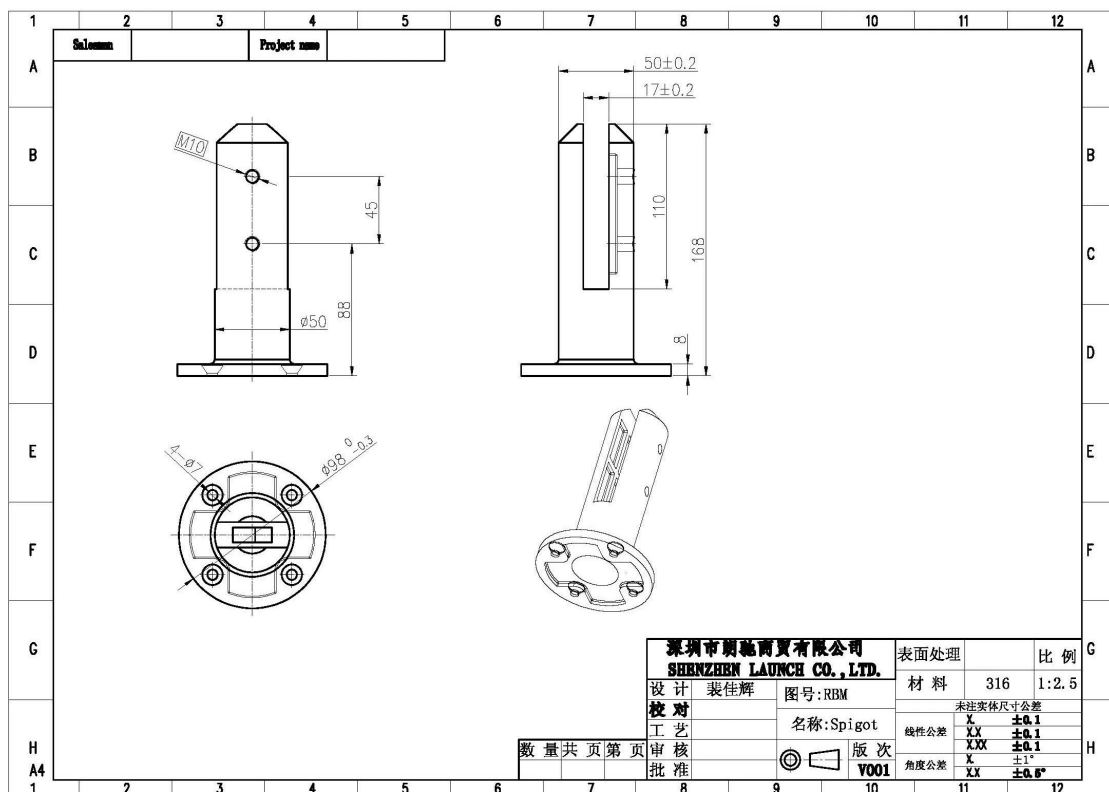

Shenzhen Einführungsangebot **Duplex 2205 Deck Zapfen** mit günstigen Preisen, und entspricht dem australischen Normen.

Duplex 2205 Zapfen hat stärkere Rostbeständigkeit als rostfreier Stahl 316 Stutzen, in der Regel etwa Salzbäder oder Bade appied.

Nachfolgend finden Sie ausführliche Informationen für unsere **rund Typ Deck Zapfen** , Modell-Nr. RBM

Bildmaterialien zur Verfügung	316/316/2205-Duplex Edelstahl
Oberfläche	Poliert oder gebürstet
Verpackungsdetails	1 Stück Deck Zapfen in eine kleine weiße Box, 10 Stück in einem Karton
Glasstärke vorgeschlagen	8mm bis 13.52mm
Stückpreis	USD 20 USD --- 30

Abmessungen für runde Deck Zapfen RBM

Fotos für Rund Deck Zapfen RBM