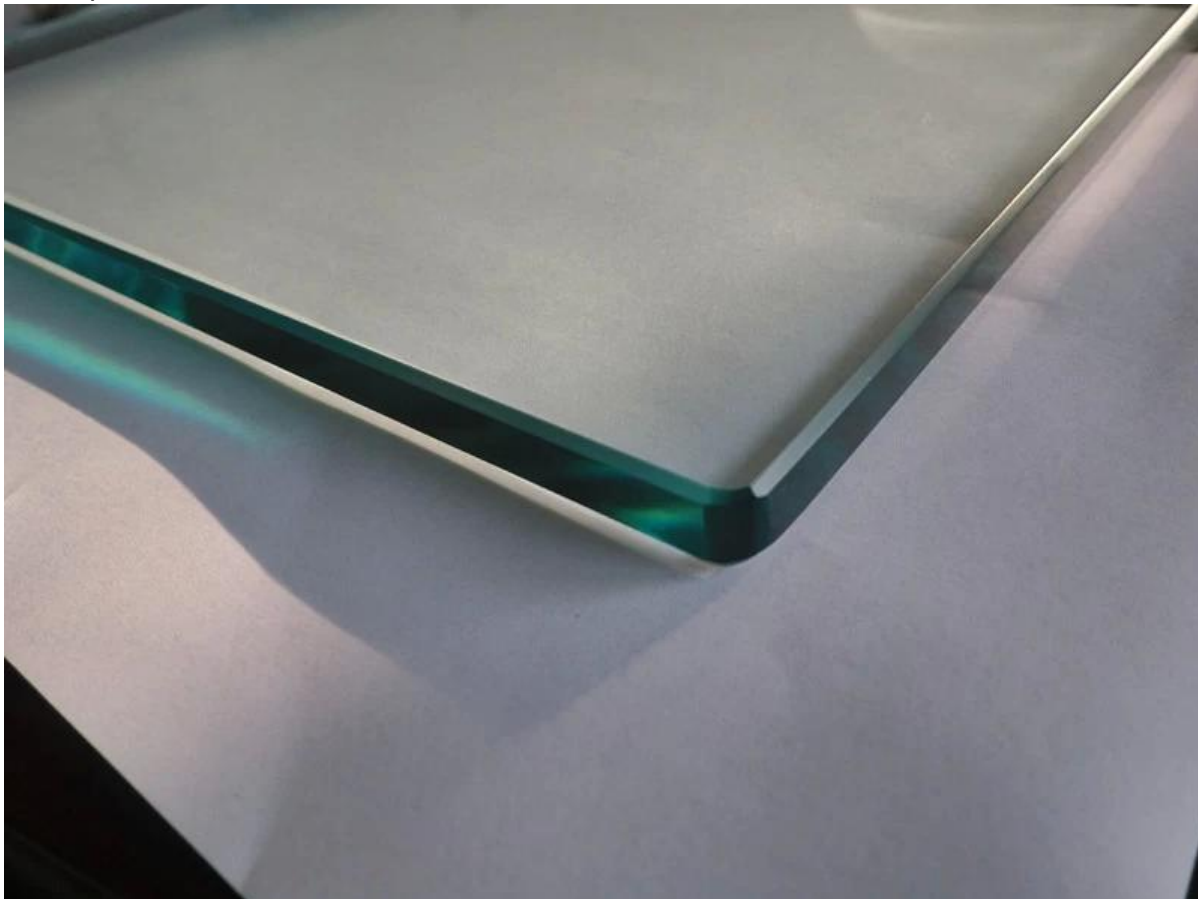

1/2 "rahmenlose Glasbecken Zaunsysteme umfasst maßgeschneiderte gehärtetem Glas Platten und Edelstahl Mini Post, Glas Gelenk-Verriegelungs für Glas Tor.

Edelstahl Mini Post kann sowohl Grundplatte und Kernbohrer Typ für Beton und Holzterrassen, in gebürstetem und hochglanzpoliert sein.

Alle Glasscheiben sind mit Sicherheits Ecke, in Größen geschnitten.

Produktshow

1.tempered Glas

2.mini Post

Grundplatte Typ

SS316 Planquadrat Grundplatte Glaszapfen für Balkon china facotry, Porzellan quadratischen Glaszapfen mit Abdeckplatte für Pool Zaun

mirror finish glass spigot square

Kernbohrer Typ

RCM round core drill spigot satin

square glass spigot

3.project pic

frameless glass balustrade

pool fence with square spigot

pool fence with round spigot