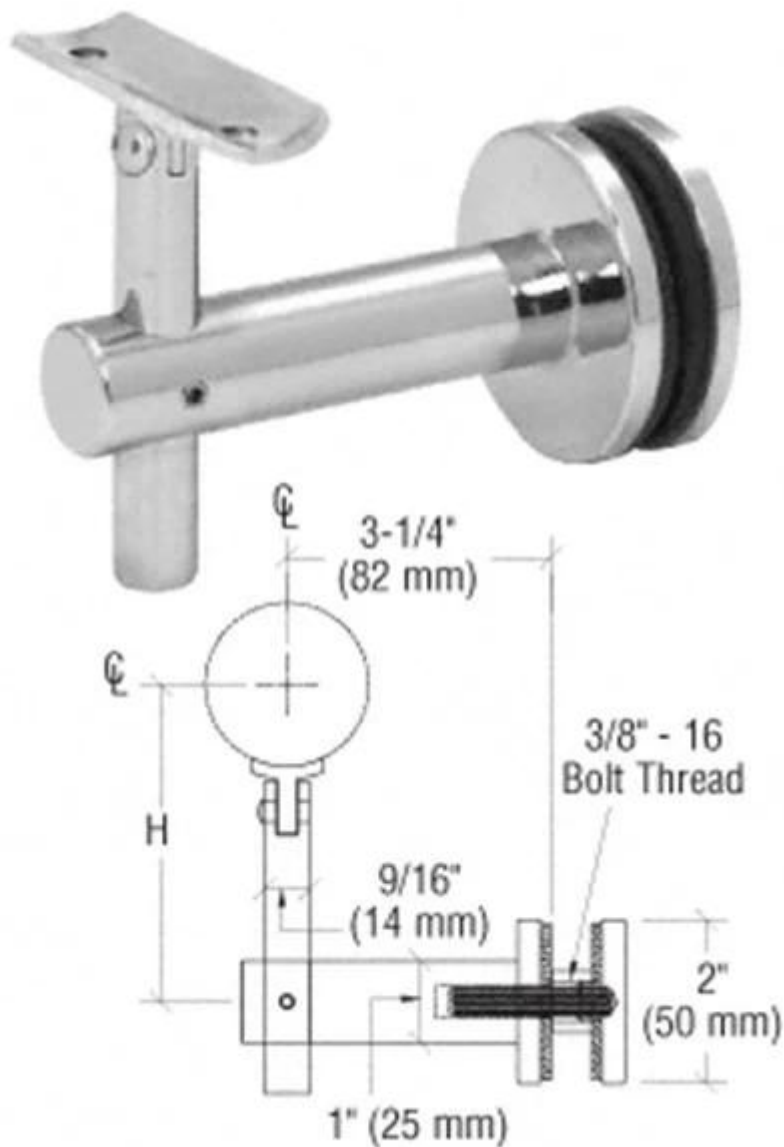

China verstellbare Edelstahl 12mm Glas Halterung Handlauf aus Edelstahl 304 und 316 Material, um Innen- und Außenbereich zu entsprechen. Die Halterung ist zur Aufnahme von Glas geben und Handlauf der Treppe und Balkon verbreitete. Es ist einstellbar, um Ihnen gerecht zu werden.

Produkterscheinungen:
Glashalterung Zeichnung

1.glass Halter in Hochglanz

2.glass Halterung in einem Satin-Finish

3.project pic Glashalterung
für Aussentreppe, quadratische Spitzenhandlauf

Halterung an Rund oberen Handlauf unterstützen