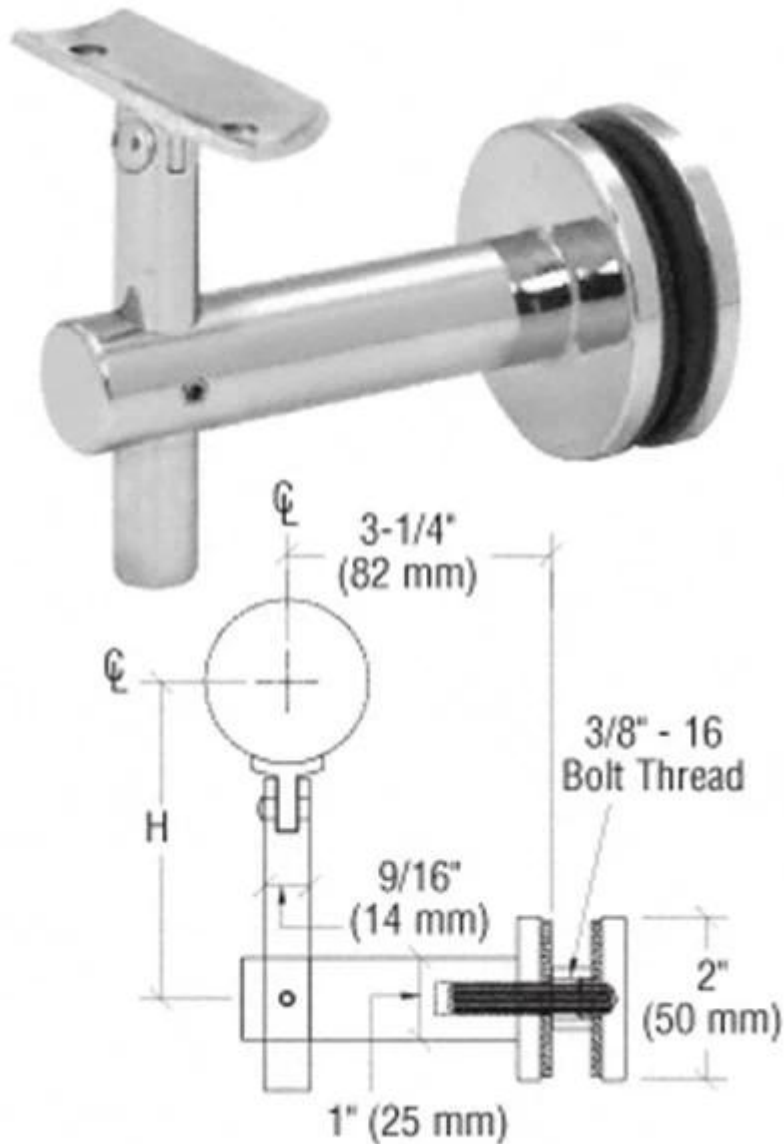

China verstellbare Edelstahl 12mm Glas Halterung Handlauf aus Edelstahl 304 und 316 Material, um Innen- und Außenbereich zu entsprechen. Die Halterung ist zur Aufnahme von Glas geben und Handlauf der Treppe und Balkon verbreitete. Es ist einstellbar, um Ihnen gerecht zu werden.

Produkterscheinungen:
Glashalterung Zeichnung

1.glass Halter in Hochglanz

2.glass Halterung in einem Satin-Finish

3.project pic Glashalterung
für Aussentreppe, quadratische Spitzenhandlauf

Halterung an Rund oberen Handlauf unterstützen