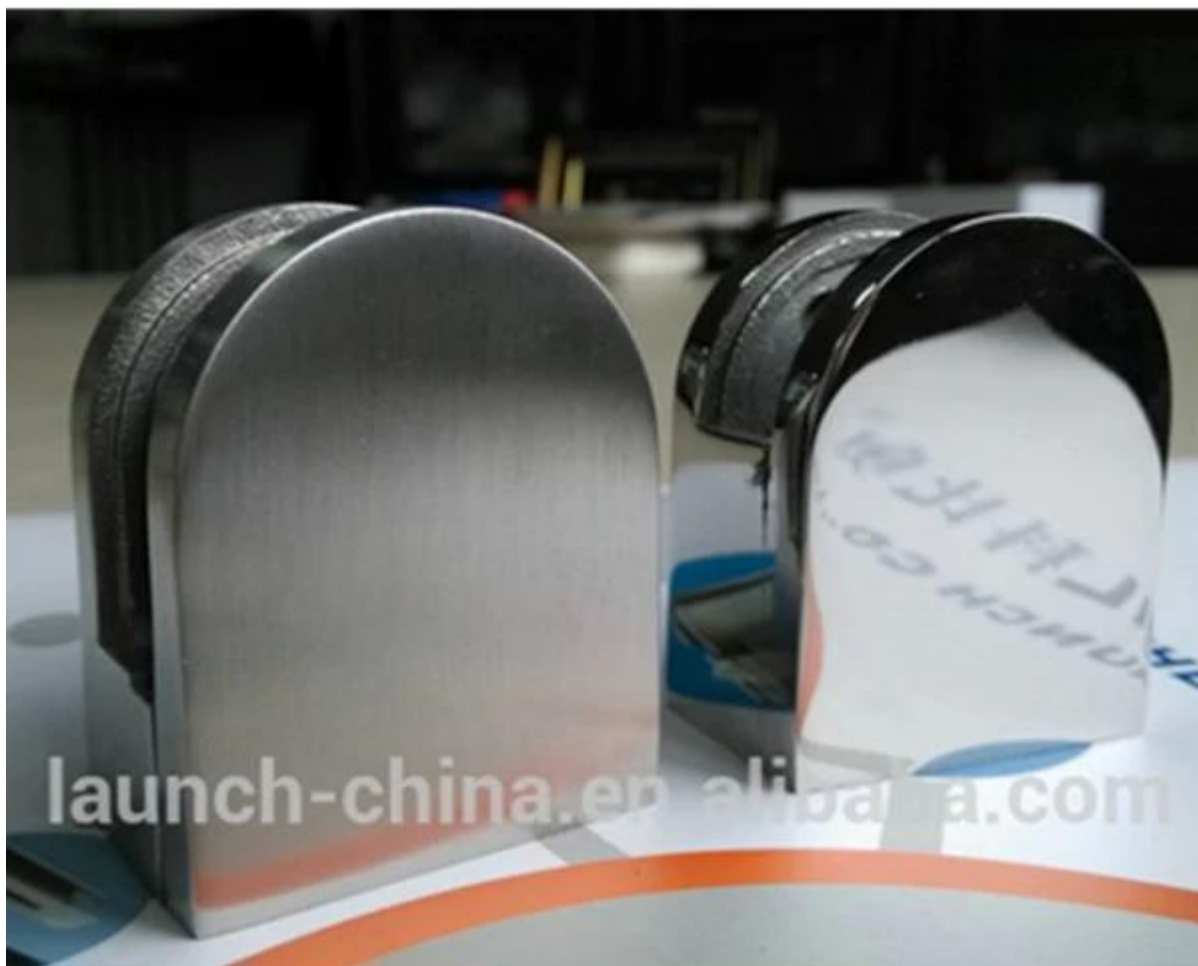

G105 Stahl 304 Glas-Clip Edelstahl mit flachem Boden ist für 3/8 "und 1/2" Dicke Glas und Vierkantrrohr anpassen. Sie können sowohl gebürstet und Hochglanz zu wählen. Die Gummi gasket enthalten.

Die Glas-Clip ist in der Regel für das Treppenhaus, Balkon-Design verwendet.

Produkterscheinen:

1.Dimension: 55 * 45 * 28 mm

2.net Gewicht: 0,3 kg

3.glass Dicke: 3 / 8-1 / 2 "dick

4.Suit 40 * 40/50 * 50 mm Vierkantrrohr

5.MOQ: 6pcs

6.delivery Methode: durch Eil, auf dem Wasser und in der Luft, abhängig von der Menge

7.payment Ausdrücke: T / T, Western Union, Übertragungsurkunde

Gebürstete Oberfläche auf der linken und Spiegelglanz auf der rechten Seite

Dichtung Gummieinlagen enthalten

Für Vierkantrohr

Andere Ausführungen verfügbar
1.glass Clip mit Bogenbasis