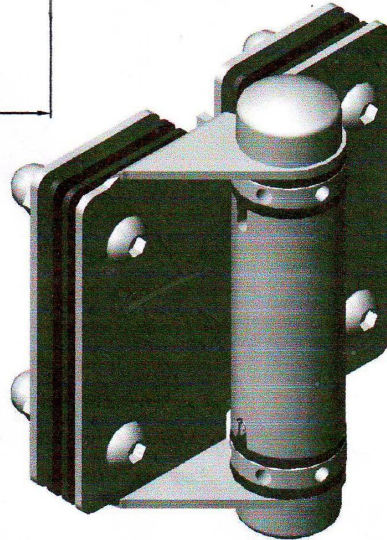

Produktshow:
Spiegelglanz