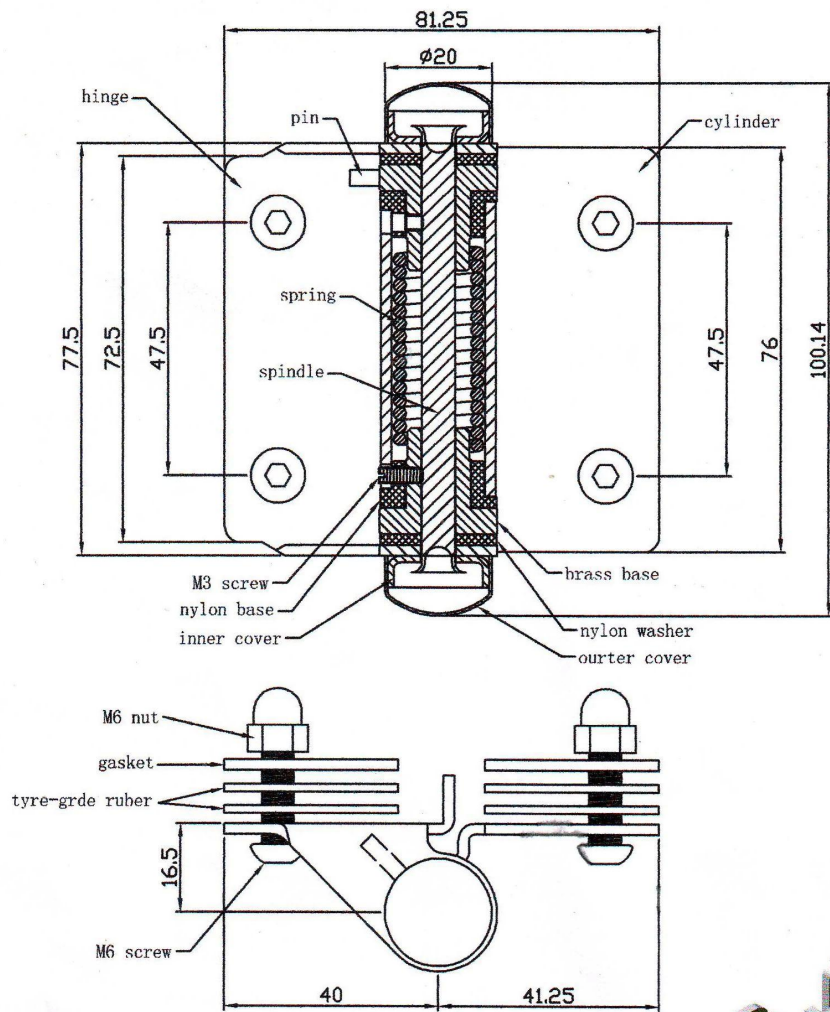

Produktshow:
Spiegelglanz