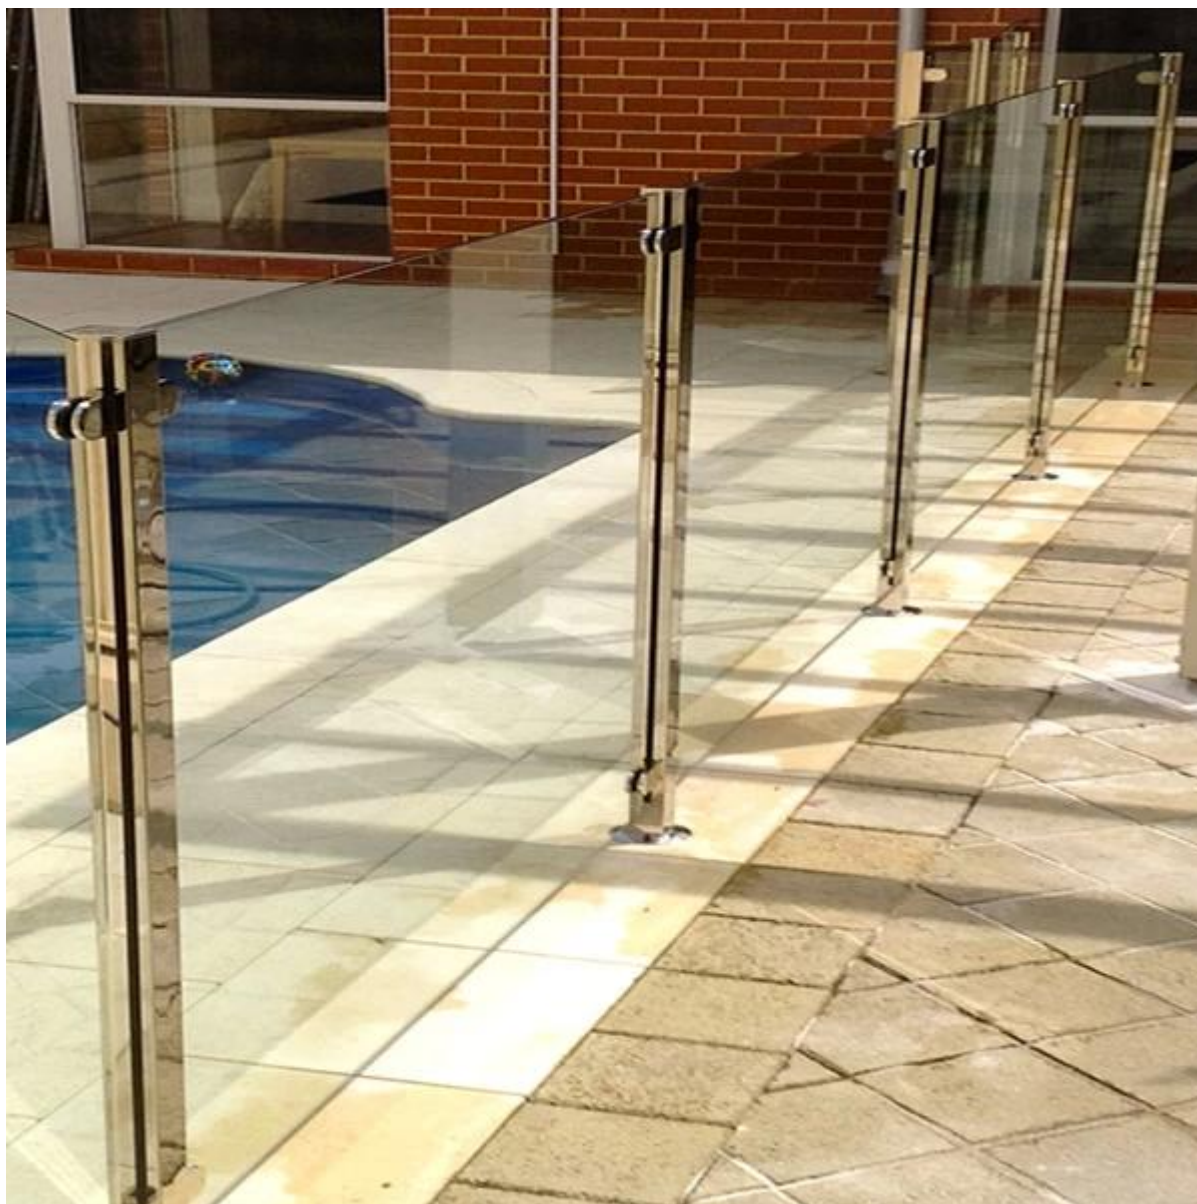

Rahmenlose Glasgeländersystem mit Glasabstandhalter ist sehr beliebt in der Gestaltung der Treppe und Balkon Outdoor-und Indoor.

Es wurde entwickelt, um 10-19mm gehärtetem Glas-Panel und einfach für Installation anpassen. Sie können die schöne Aussicht frei genießen.

## glass standoff SF-30

Verschiedene Design aus Glas Geländer-System verfügbar

1.frameless Glasgeländer mit Glaszapfen

[Edelstahl Glas Zapfen Fabrik für Balkon-Design, Stahlkernbohrer Glaszapfen](#)

[Lieferant für Edelstahl Pool Zaun Design](#)

2. Stainless Stahl-Glas-Handlaufsystem mit Glasklemm  
[Edelstahl Glas Quadrat Geländerpfosten für Balkon, Edelstahl 316 Glasgeländer Pfosten für Pool Zaun](#)

[Edelstahl quadratisch Glasklemm für Treppen, Edelstahl Glasklemm mit flachem Boden für Balkongeländer](#)

3.semiframeless Glasgeländer mit Aluminium-Pfosten

[China-Lieferanten semiframeless Glasgeländer mit Aluminiumpfosten für Schwimmbad Zaun](#)