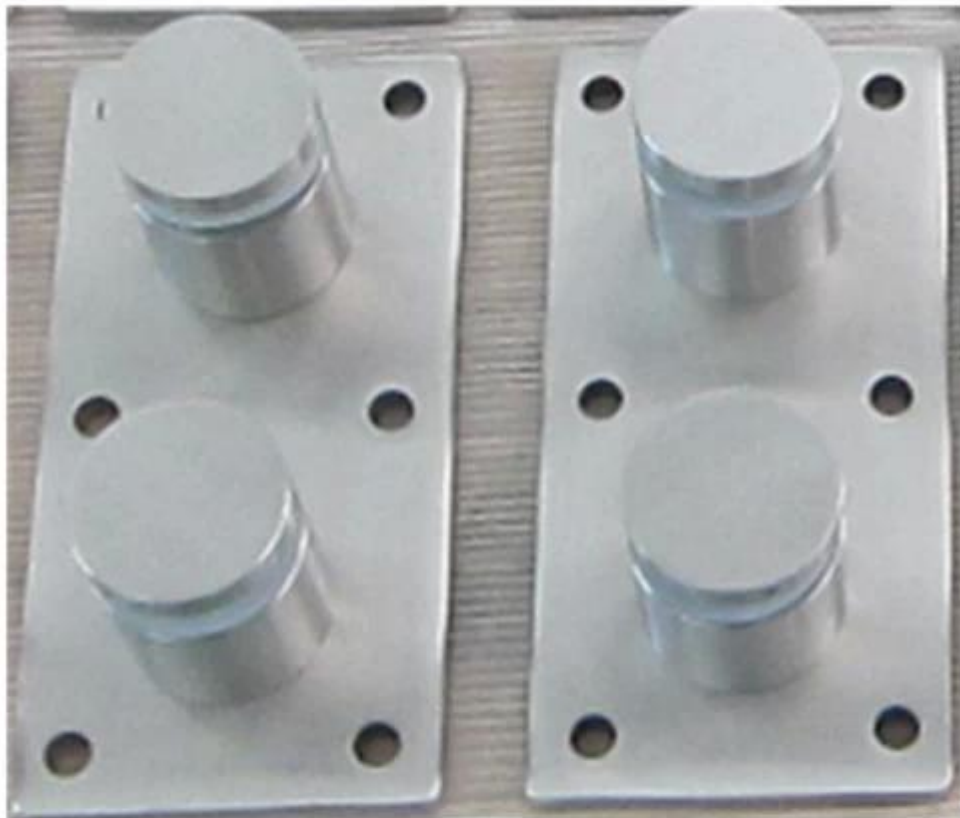

glass standoff SF-30

Verschiedene Design aus Glas Geländer-System verfügbar

1.frameless Glasgeländer mit Glaszapfen

[Edelstahl Glas Zapfen Fabrik für Balkon-Design, Stahlkernbohrer Glaszapfen](#)

[Lieferant für Edelstahl Pool Zaun Design](#)