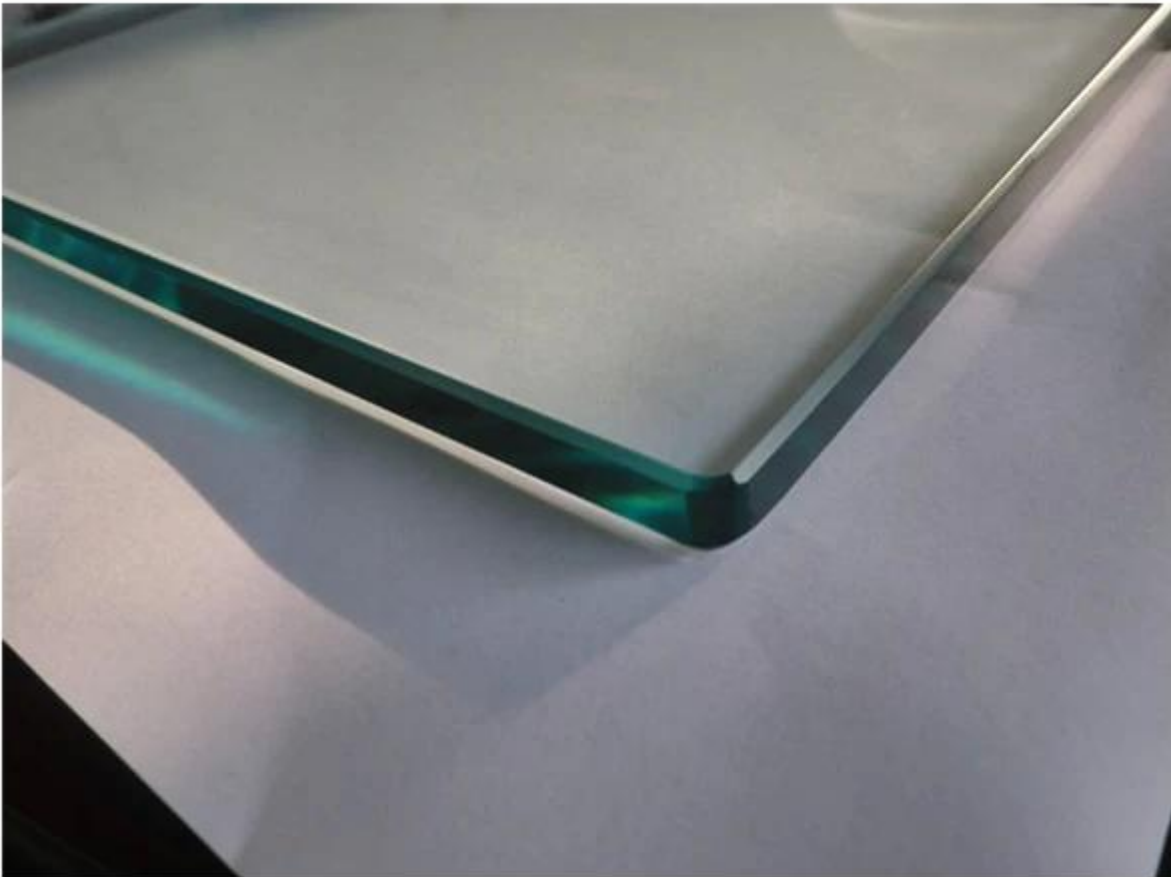

1/2 "rahmenlose Glas Balkon balustrade System hat sich mehr und mehr populär. Dies kann Ihnen eine volle Aussicht vom Balkon. Wir tun nach Maß Service für die 1/2" ausgeglichene Glas mit Kanten poliert. Alle Glaszapfen sind aus 316 Marine-Edelstahl Material, das rostfrei bei nassem Wetter ist gemacht.

Darüber hinaus gibt es keine Löcher in der Glasscheibe erforderlich. Es ist Reibungstyp, die für die Installation und Null-Kosten für die Wartung sehr einfach ist.

Produkterscheinungen:

1.tempered Glas mit polierten Kanten

2.Stainless Edelstahl Klasse 316 [Glaszapfen Grundplatte](#) und