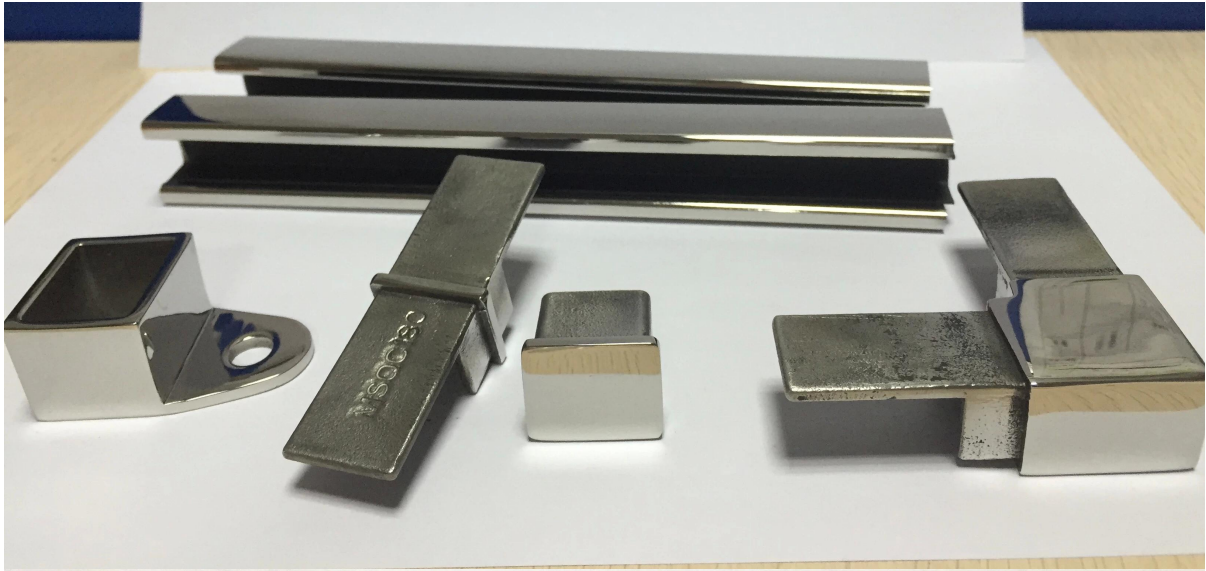

### Modell 1: rund Schlitzrohr:

- Schlauchgröße: Durchmesser 25,4 mm
- Wandstärke: 1.5-2mm
- Nut Größe: 14 \* 14mm
- jedes Stück 5.8meter, und können als Ihre Anforderungen zugeschnitten werden

### Modell 2: quadratisch Schlitz Rohr:

- Schlauchgröße: Durchmesser 25 \* 21mm
- Wandstärke: 1.5-2mm
- Nut Größe: 14 \* 14mm
- jedes Stück 5.8meter, und können als Ihre Anforderungen zugeschnitten werden

## Ausstattung:

- square Endkappe
- Platz 90-Grad-Anschluss
- Platz 180 Grad-Anschluss
- square Wandanschluss
- Material: AISI 304 / AISI 316 / AISI 316L
- Finish: Pinsel oder Spiegel
- Anwendung: verwendet für rahmenlose Glas Fechten, Glasgeländer, oben Geländer