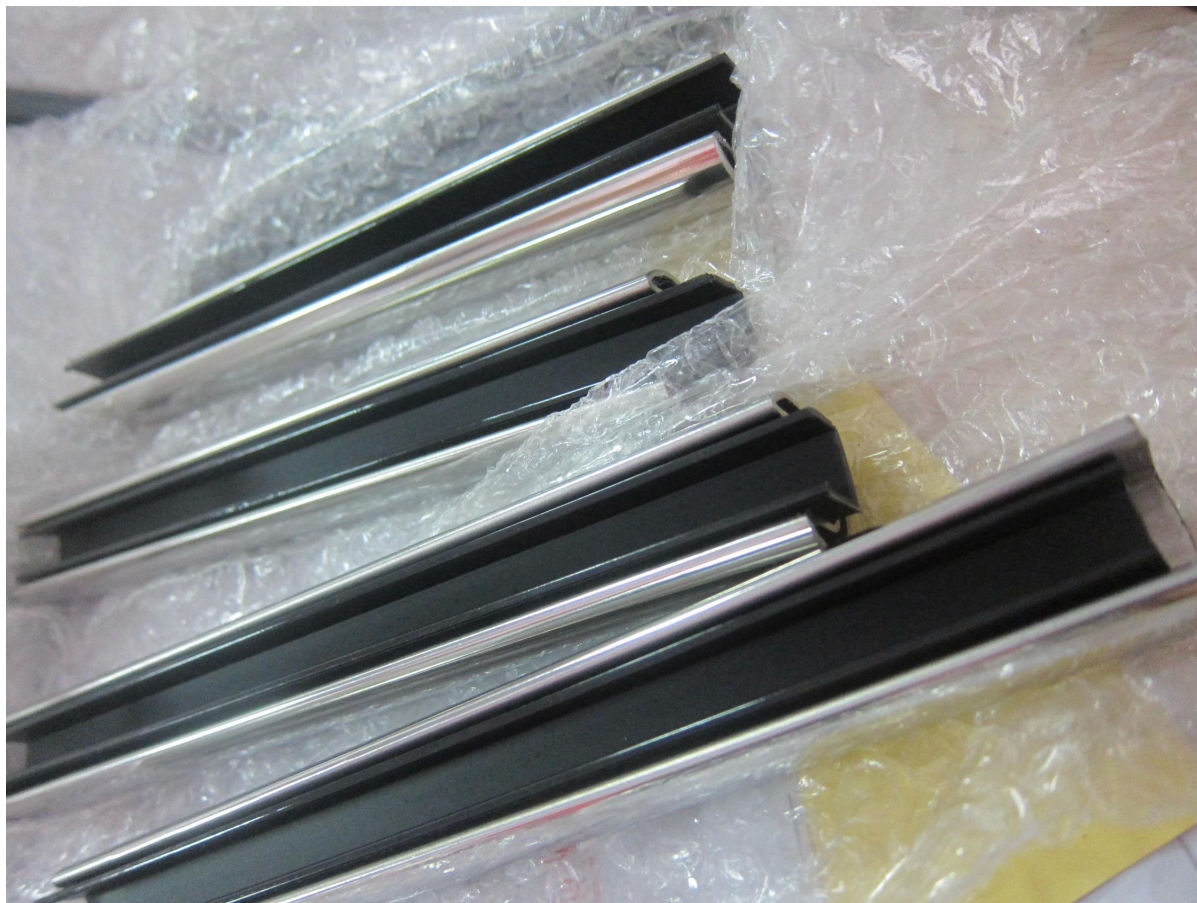

2. Porzellanlieferant Platz Edelstahlhandlauf Armaturen für 8-13.52mm  
Glasgeländer Details:

Square slot handrail series

Porzellanlieferant quadratischen Edelstahl-Handlauf Armaturen für 8-13.52mm Glasgeländer  
Fotos,

3. Porzellanlieferant Platz Edelstahlhandlauf Armaturen für 8-13.52mm Glasgeländer Projekt:

4. Porzellanlieferant Quadrat Handlauf aus Edelstahl Armaturen für 8-13.52mm Glasgeländer Paket:

5. Runden Handlauf aus Edelstahl Armaturen für 8-13.52mm Glasgeländer:  
[javascript: void \(0\); /\\* 1469676973592 \\*/](javascript: void (0); /* 1469676973592 */)