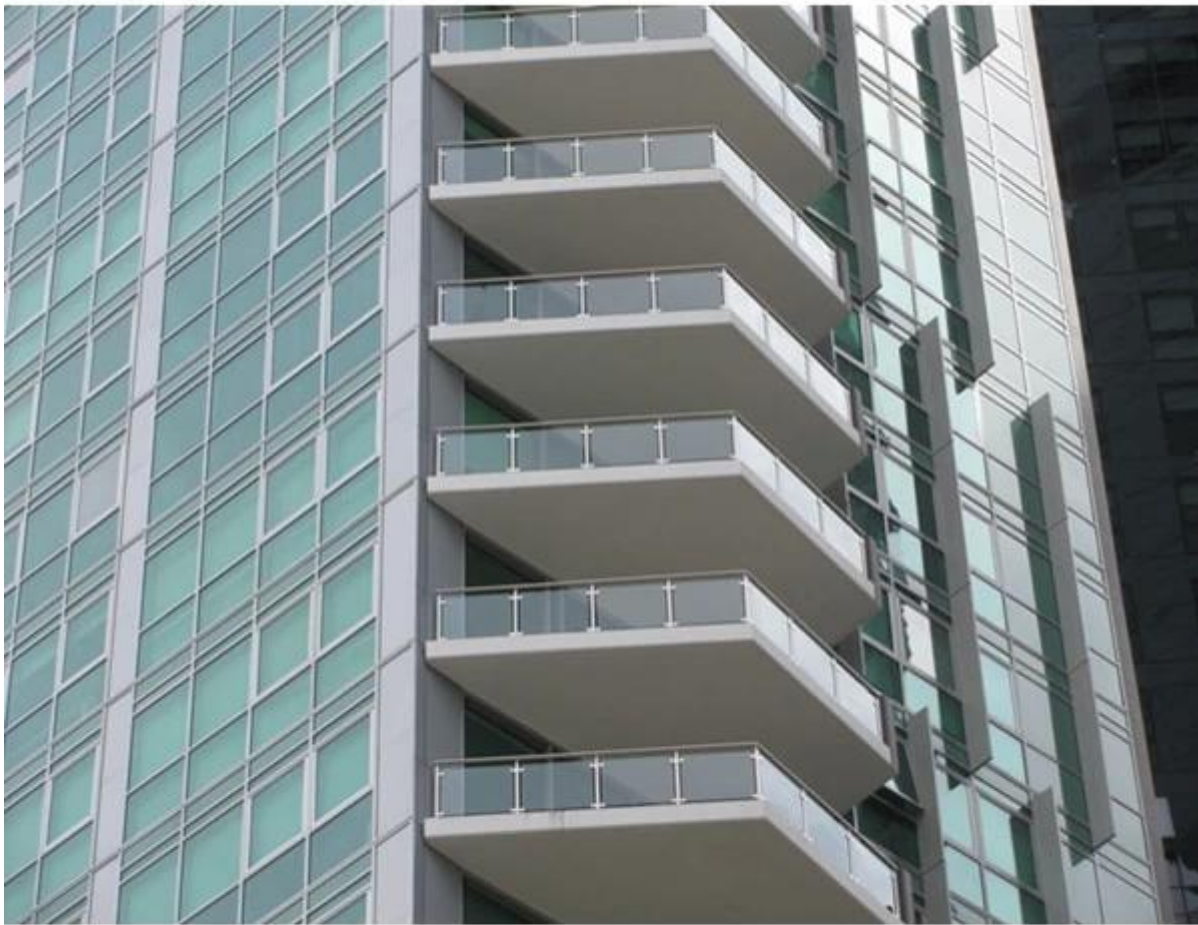

Edelstahl Glasgeländersystem ist weit verbreitet in der Gestaltung von Haus Balkon eingesetzt. Es ist nicht nur schön, sondern auch sicher und stark.

Alles Material ist SS316 Klasse bis 10/12 mm gehärtetem Glas mit polierten Kanten entsprechen. Wir tun maßgeschneiderten Service auf der Grundlage Ihrer Zeichnung.

Projekt-Show:

other

Design FYI

1.wire Seil Geländer mit Tensor

[Edelstahl Innenseilgeländersystem für Treppen Design, inox304 / 316 Kabel Geländer mit Kabel-Tensor für Treppen-und Balkon](#)

[China Seilgeländer für Treppen, China Edelstahl-Drahtseil Spanner für Balkon](#)