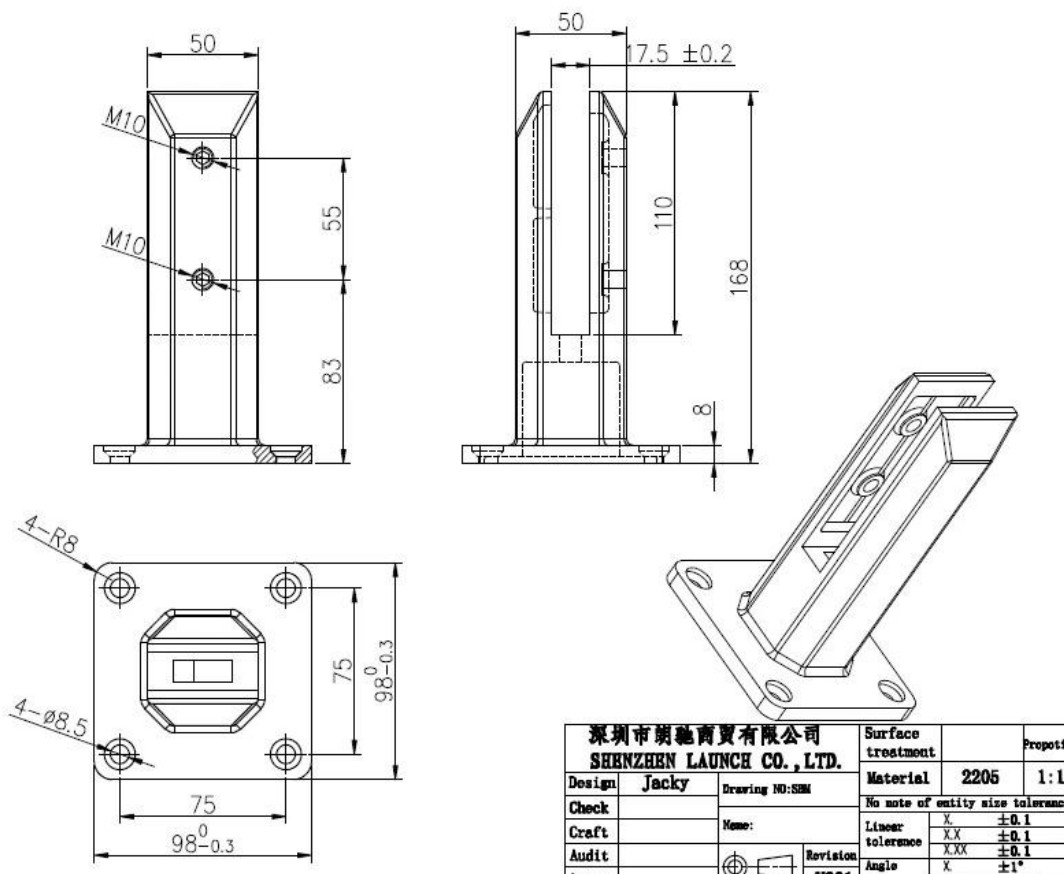

Wir haben Lager Duplex 2205 Glaszapfen für Glasbalustrade / Schwimmbad Zaun, schnelle Lieferung kann gemacht werden.

Eigenschaften des Duplex 2205 Glaszapfens

- Modell # SBM
- Quadratische Grundplatte Typ Glaszapfen
- Bestseller, Verkaufsschlager, Spitzenreiter
- mit Bodenabdeckung
- Höhe 168 mm, 50 * 50mm Quadrat
- für 10-13,52 mm dickes Glas
- Kann mit Verstellart hergestellt werden, mit 4 zusätzlichen Löchern auf der Basis + 1 PC-Platte zum Einstellen der Stufen
- MOQ 10-50 Stück
- Zahlungsfrist: T / T; Paypal; DP am Anblick; L / C am Anblick

Zeichnungsdetails des Duplex 2205 Glaszapfens

Weitere Fotos von Duplex 2205 Glaszapfen

KEBIL 科比奥®

KEBIL 科比奥®

Verpacken von Fotos von Duplex 2205 Glaszapfen

2014/03/19