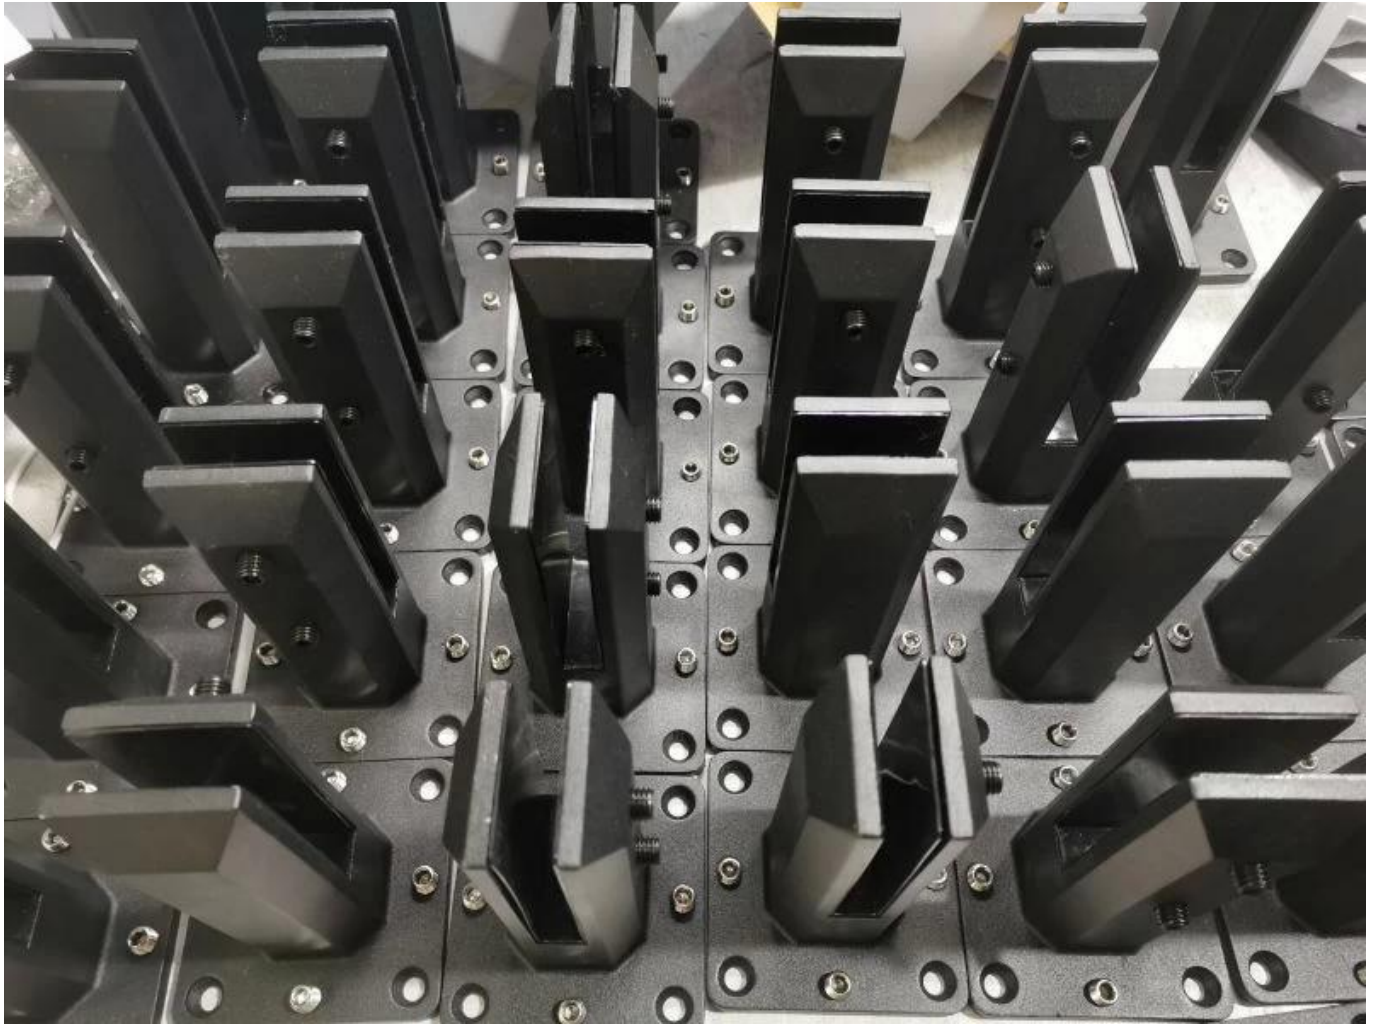

**Duplex 2205 Edelstahl verstellbarer  
GlasapfenzumrahmenlosBadenSchwimmbadFechten**

**Produktzeigen**

**Satinoberfläche**

**Mattschwarze Oberfläche**

**TechnischZeichnung**

Anwendungsfoto.

**Andere verwandte glas spigots**