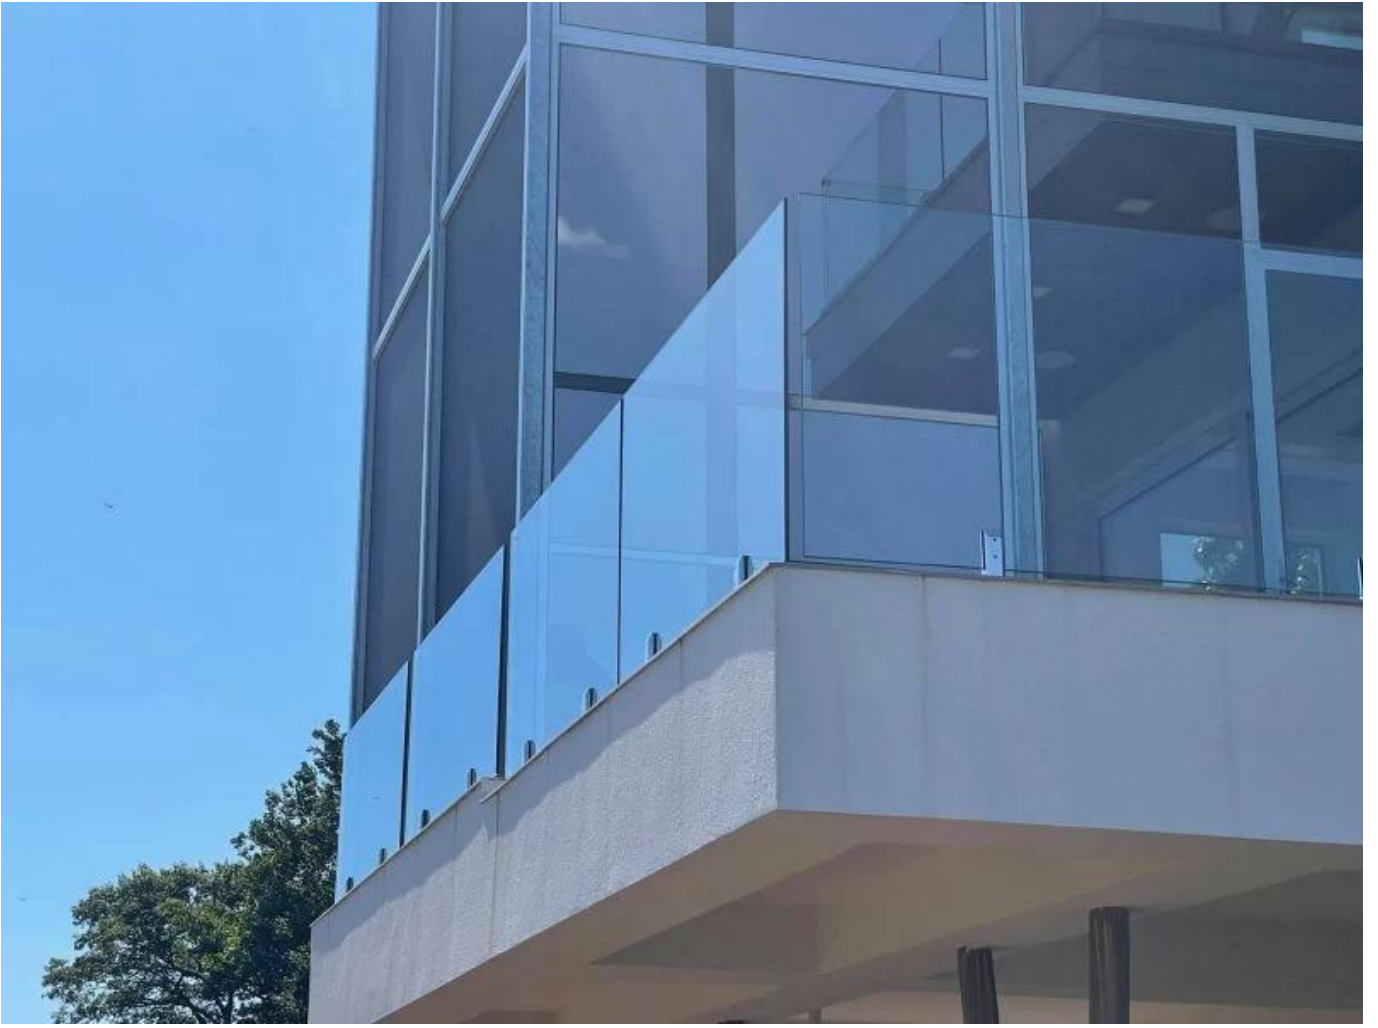

**Duplex 2205 Edelstahl verstellbarer  
GlasapfenzumrahmenlosBadenSchwimmbadFechten**

**Produktzeigen**

**Satinoberfläche**

**Mattschwarze Oberfläche**

**TechnischZeichnung**

Anwendungsfoto.

**Andere verwandte glas spigots**