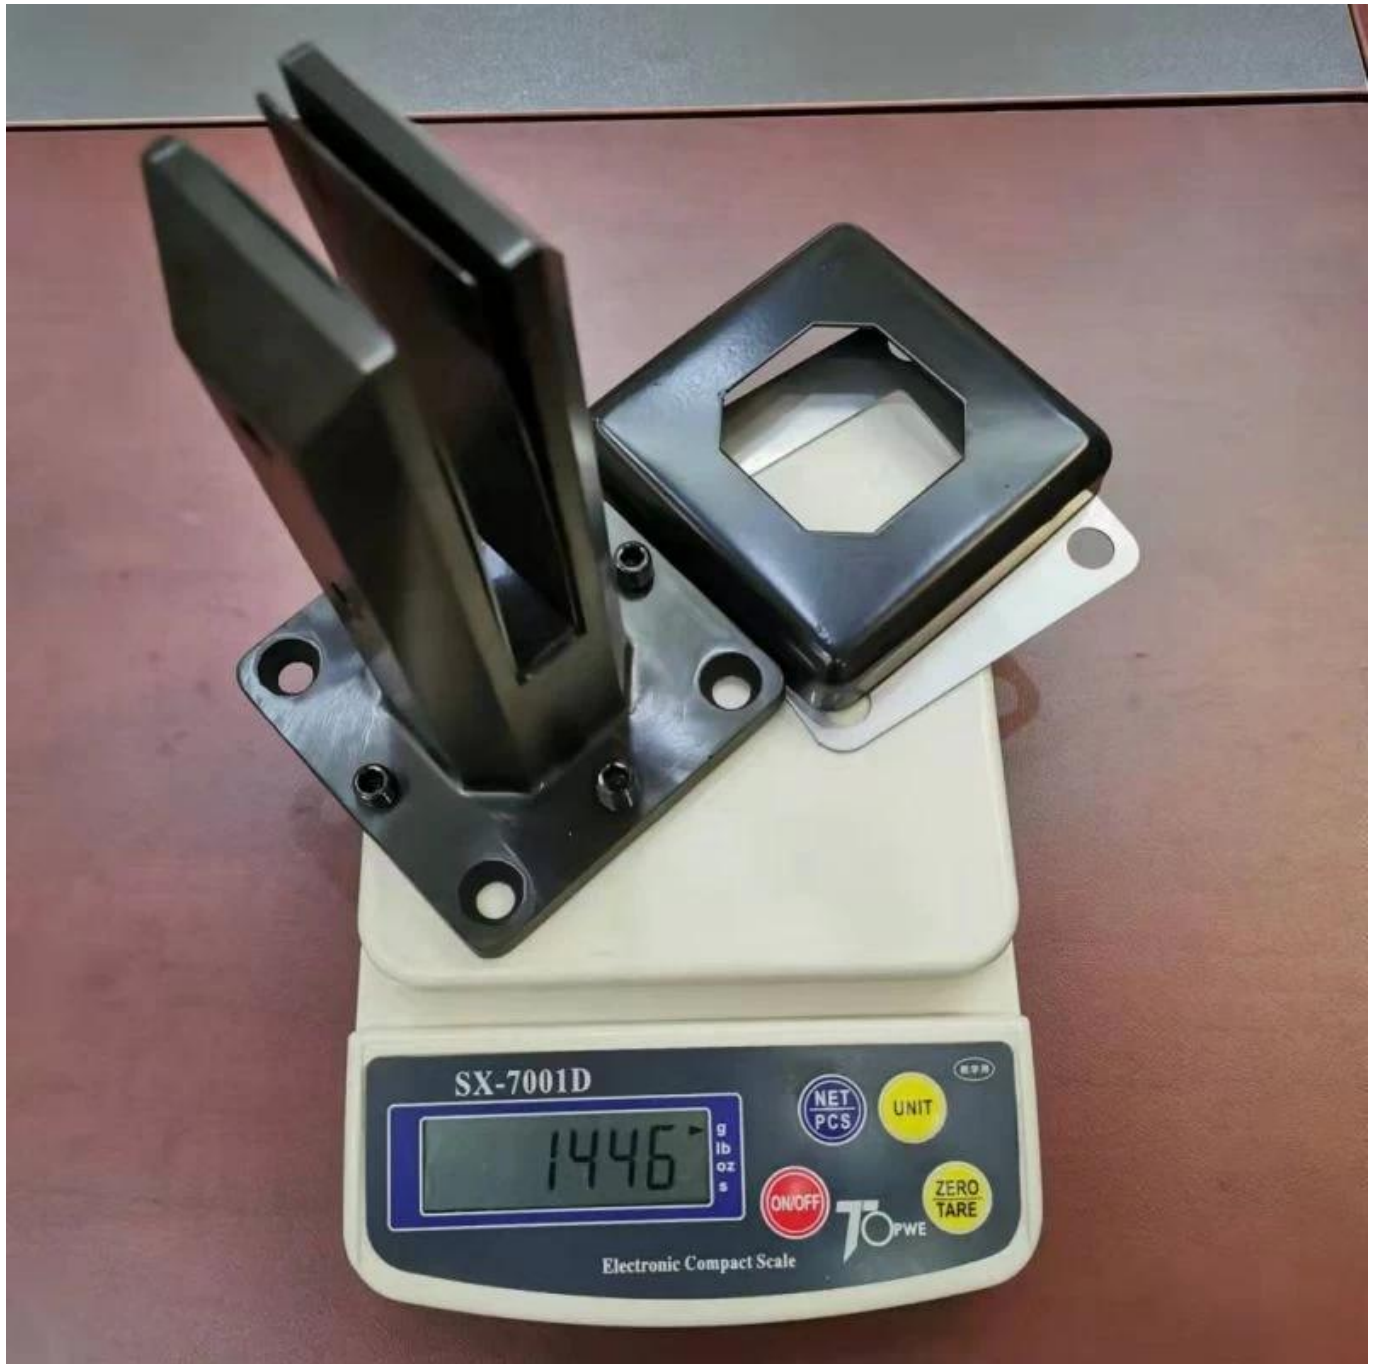

**Duplex 2205 Edelstahl verstellbarer  
GlasapfenzumrahmenlosBadenSchwimmbadFechten**

**Produktzeigen**

**Satinoberfläche**

**Mattschwarze Oberfläche**

**TechnischZeichnung**

Anwendungsfoto.

**Andere verwandte glas spigots**