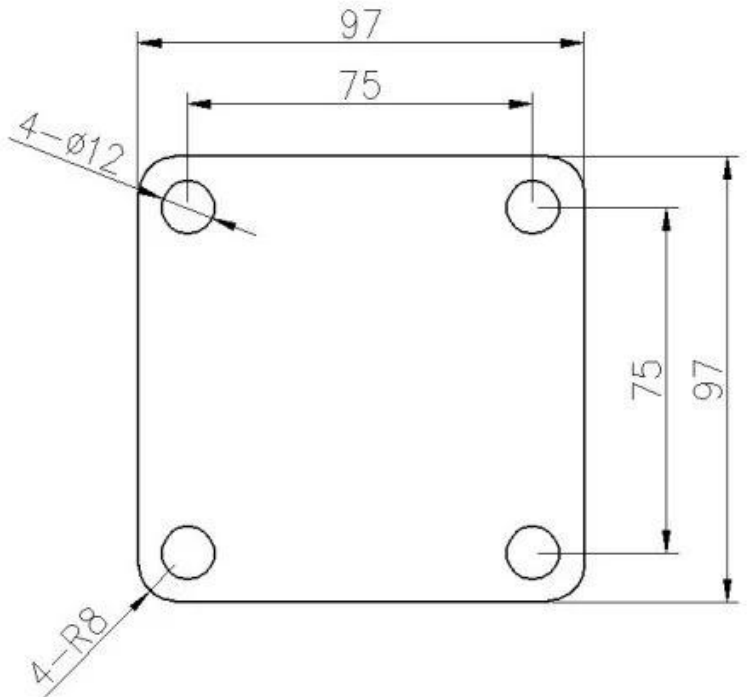

**Duplex 2205 Edelstahl verstellbarer  
GlasapfenzumrahmenlosBadenSchwimmbadFechten**

**Produktzeigen**

**Satinoberfläche**

**Mattschwarze Oberfläche**

**TechnischZeichnung**

Anwendungsfoto.

**Andere verwandte glas spigots**