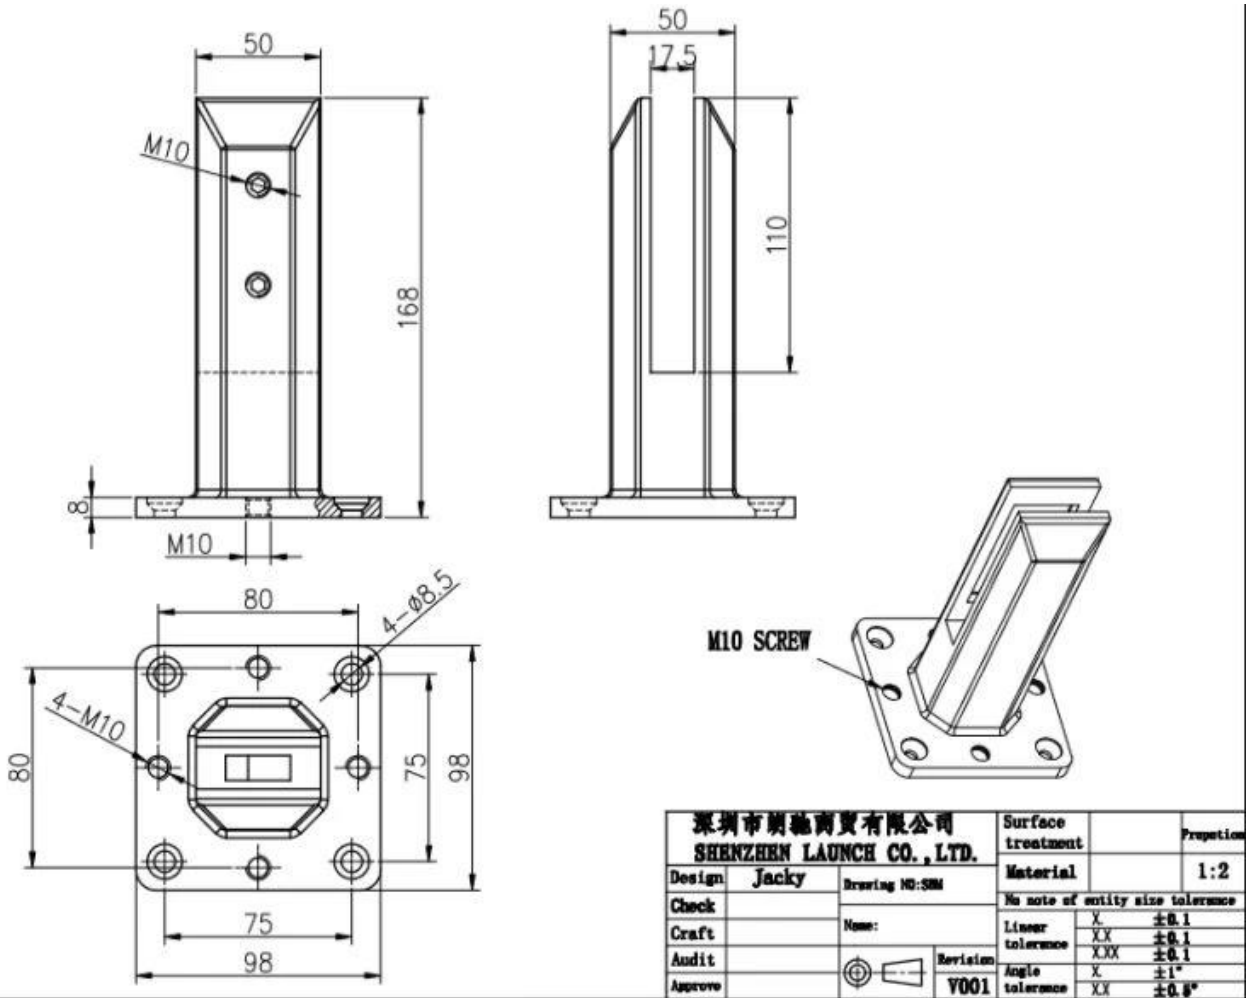

**Duplex 2205 Edelstahl verstellbarer  
GlasapfenzumrahmenlosBadenSchwimmbadFechten**

**Produktzeigen**

**Satinoberfläche**

**Mattschwarze Oberfläche**

**TechnischZeichnung**

Anwendungsfoto.

**Andere verwandte glas spigots**