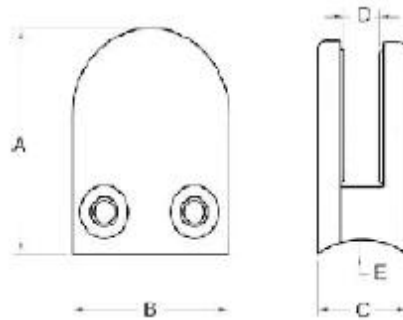

Flachboden-D-Form Edelstahl-Glasklemm

Flachboden D-Form Edelstahl-Glasklemm Spezifikation:

- Material: Edelstahl 304/316;
- Für Glasstärke: 8-10mm;
- Fertig: Gebürstetes oder poliertes Spiegel.
- Modell Nr .: G104

<http://www.chinabalustrade.com>

Material	Stainless steel 304/ 316
Finish	Satin / mirror polished
For glass thickness	6mm -13.52mm

Model No.	A	B	C	D	E
G103	50	40	22	8	0
G104	50	40	26	12	0
G105	55	45	28	14	0
G103R	52	40	22	8	R-21.5
G104R	52	40	26	12	R-21.5
G105R	58	45	28	14	R-25.4