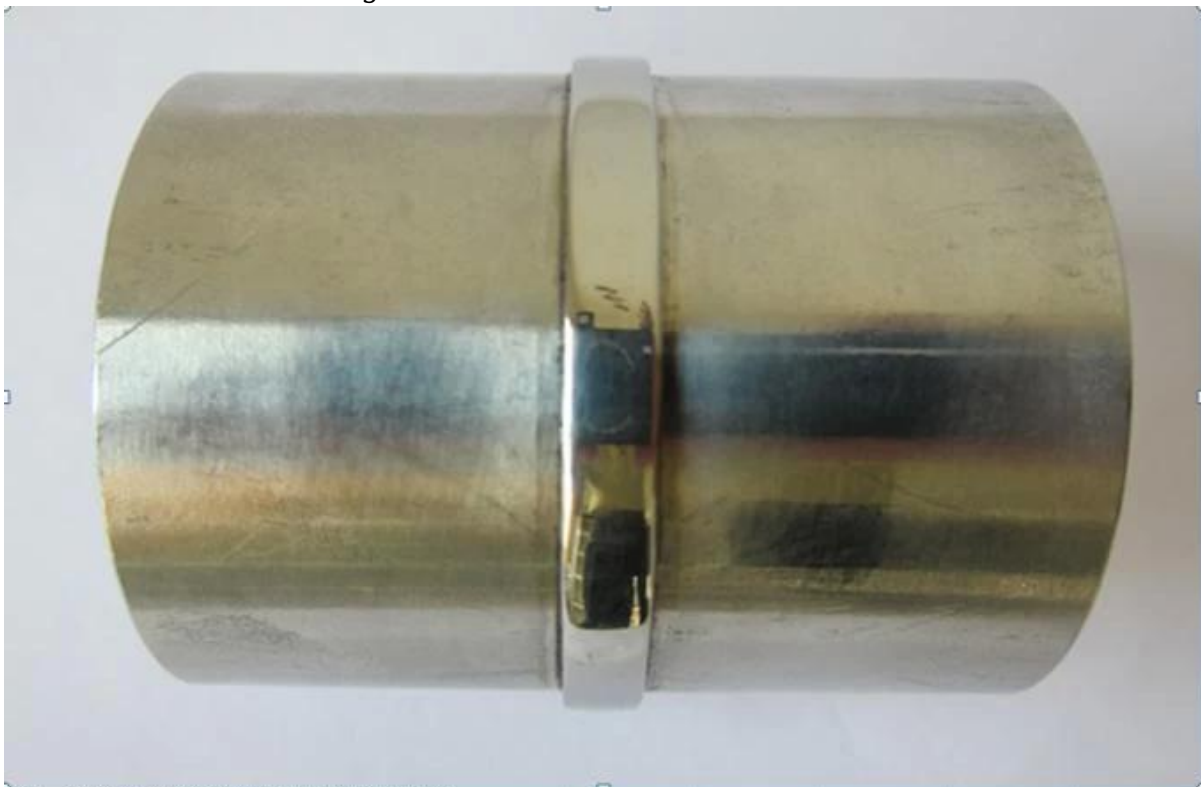

Handlauf aus Edelstahl Rohrbögen

1. stainless Stahlhandlauf Rohrbogen
2. SS304 für den Innenbereich und für den Außenbereich SS316
3. finish: mattiert & Spiegel poliert
4. to passen Rundrohrgröße: 50,8 mm und dia43mm oder Vierkantrohr 40 * 40/50 * 50mm
Wandstärke mit 1.5-2mm
5. OEM-Service zur Verfügung
6. Sample vor der Bestellung verfügbar
7. country: china

Verschiedene Arten für Rohrbögen

E306

E302 90 Grad EBLÖW

E303 Rohrbogen

E304 Mittelrohr Ellenbogen

Andere Handlauf Armaturen sind ebenfalls erhältlich

Vierkantrohr-Anschluss

[Edelstahl 304 Rohrverbinder für 40 & # 42; 40mm Rohr, Edelstahl 316
Quadrat Anschluss für 50mm Rohr](#)

S403

Glasabstandshalter

[rahmenlose Stahl-Glas-Abstandhalter aus Edelstahl für Balkon, Balkon
Edelstahl-Design Außenglas standoff](#)

balcony railing design

Glasklemm

[Edelstahl runden Glasklemme für Treppendesign, China Edelstahl runden Geländerpfosten Glasklemme für Balkon](#)

G-G2

Glas Riegel
[China Edelstahl-Glas-Latch für Pool Fechten](#)

GL-180